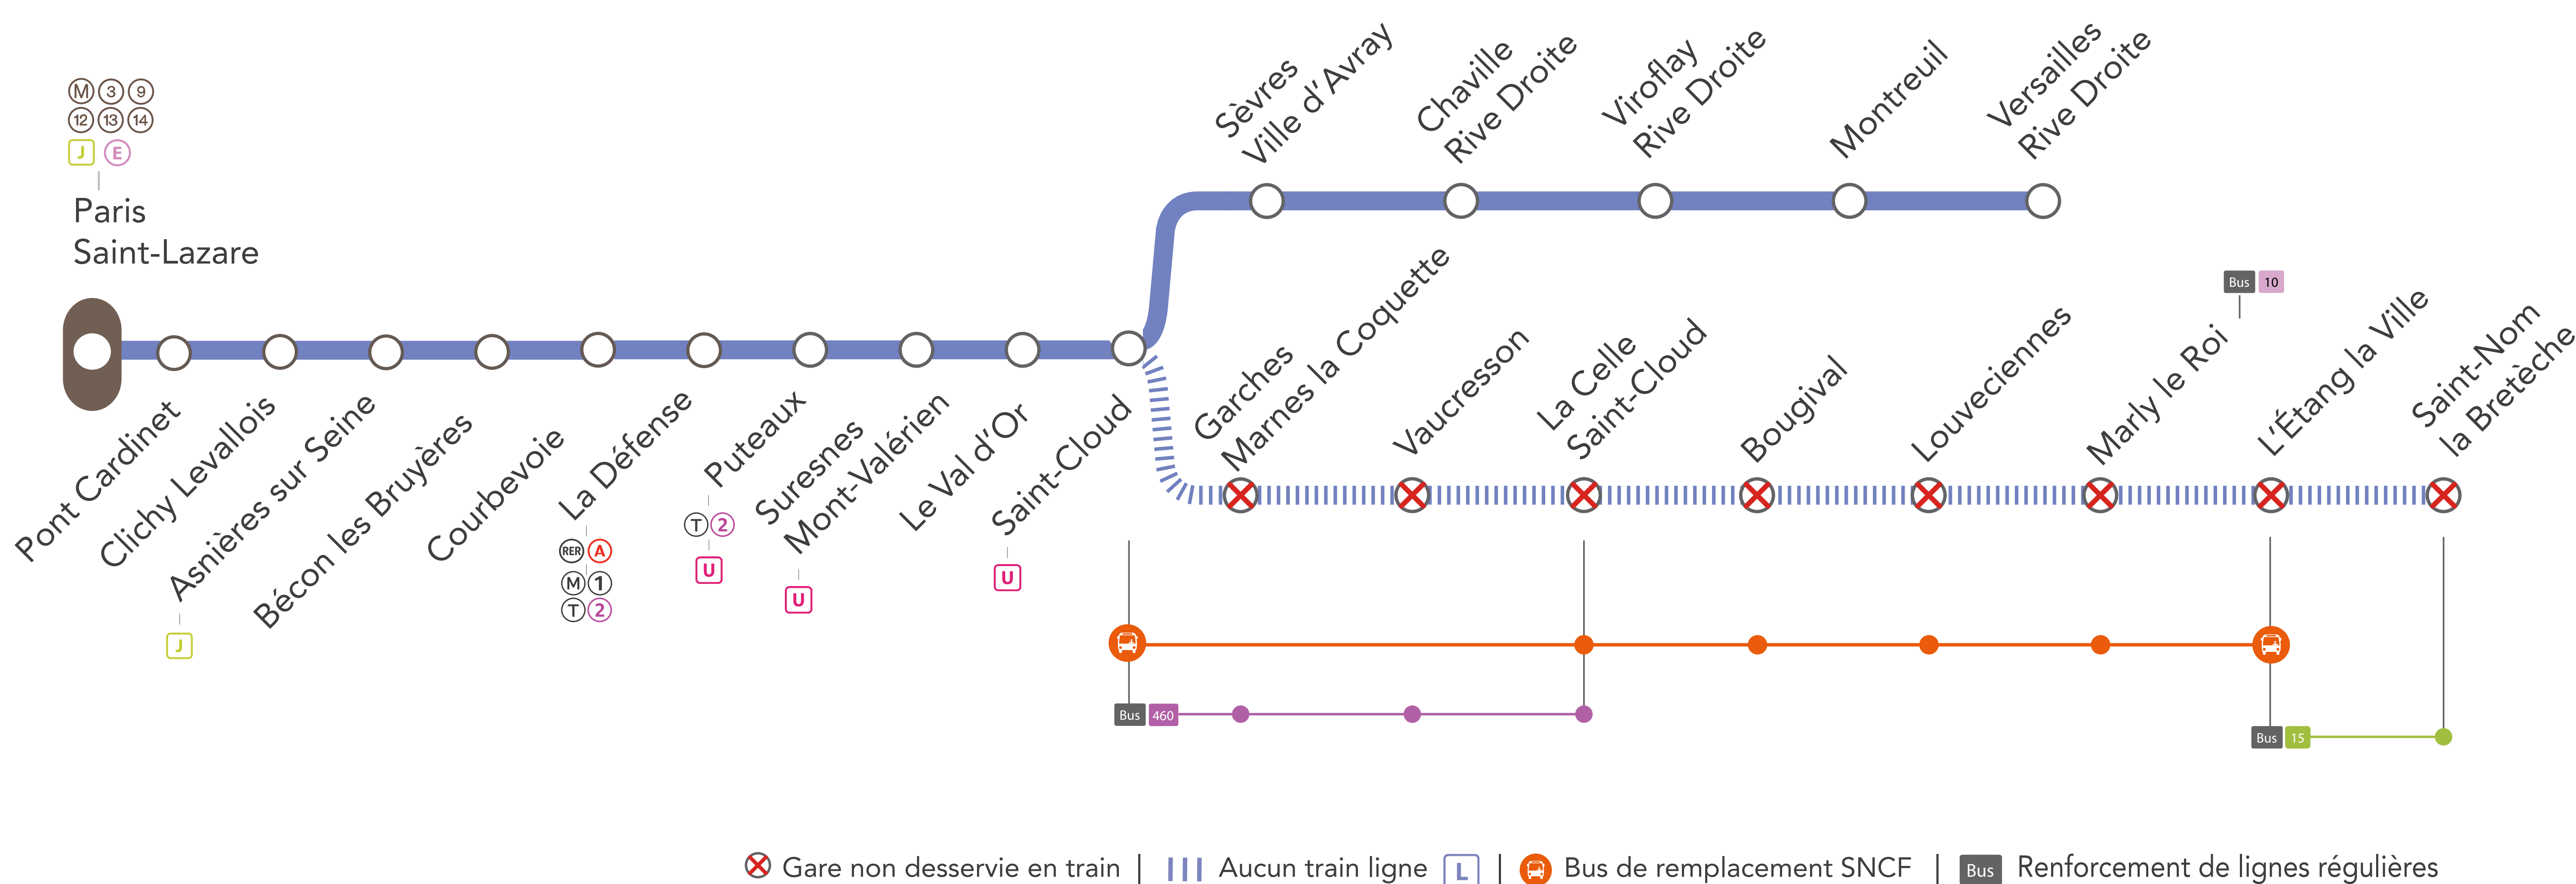

LIGNE L SUD FERMÉE

ENTRE SAINT-CLOUD & SAINT-NOM LA BRETÈCHE

MARS

**20
et 21**

+ D'INFORMATION

- Appli Île-de-France Mobilités
- Transilien.com
- Assistant SNCF
- maligneL.transilien.com
- Agents SNCF

POURQUOI CES TRAVAUX ?

Des travaux ont lieu sur vos lignes afin d'améliorer l'accessibilité en gare de Louveciennes et La Celle Saint-Cloud.

BUS DE REMPLACEMENT SNCF / ALLONGEMENT DU TEMPS DE TRAJET

Saint-Cloud ← → L'Étang la Ville (semi-direct) + 30 MIN

NOS CONSEILS

Au départ de Paris Saint-Lazare, pour vous rendre dans les gares :

- De **Garches Marnes la Coquette & Vaucresson** : emprunter la ligne **L SUD** jusqu'à Saint-Cloud, puis le .
- De **La Celle Saint-Cloud**: emprunter la ligne **L SUD** jusqu'à Saint-Cloud, puis le ou le en direction de L'Étang la Ville.
- Entre **La Celle Saint-Cloud & L'Étang la Ville** : emprunter la ligne **L SUD** jusqu'à Saint-Cloud, puis le en direction de L'Étang la Ville.
- De **Saint-Nom la Bretèche** : emprunter la ligne **L SUD** jusqu'à Saint-Cloud puis le en direction de L'Étang la Ville puis prendre le .

GARES DESSERVIES

DESSERTE HABITUELLE DE LA LIGNE 460