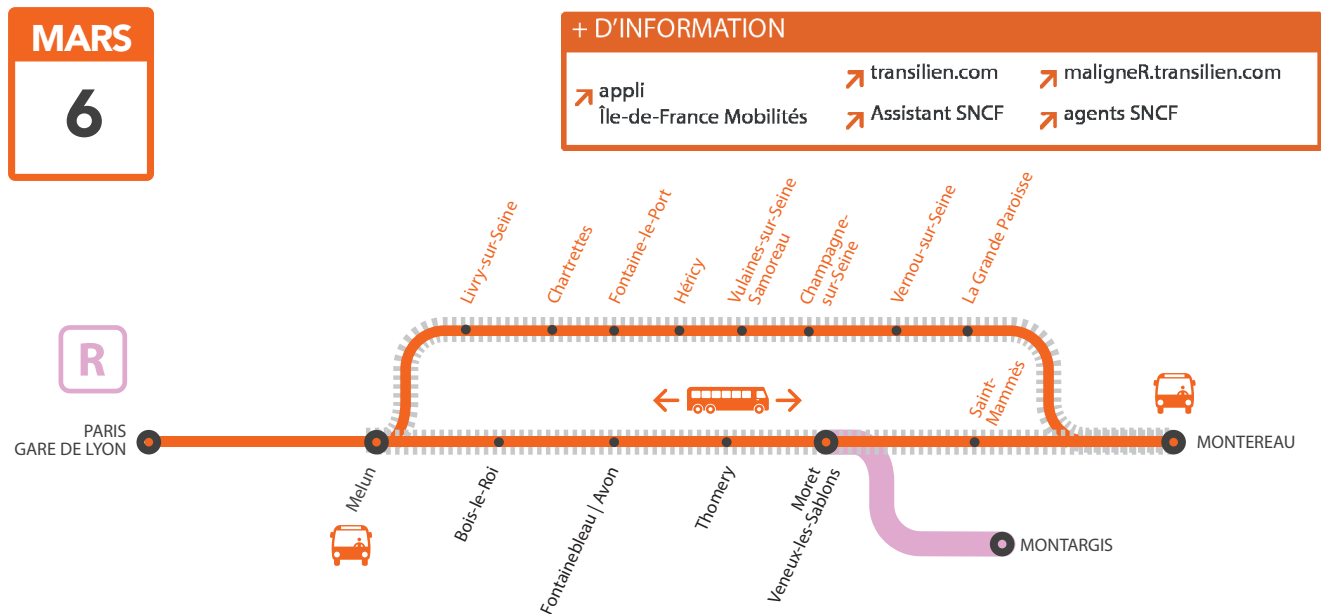

## AUCUN TRAIN ENTRE MELUN ET MONTEREAU VIA HÉRICY **SAMEDI TOUTE LA JOURNÉE** GARES NON DESSERVIES **À PARTIR DE 16H00 ET JUSQU'AU DIMANCHE 6H00** ENTRE MORET ET MONTEREAU\*\*

CIRCULATION NORMALE ENTRE PARIS ET MONTARGIS JUSQU'À 0H15.

\* DES BUS SONT MIS EN PLACE ENTRE MORET ET MONTEREAU DE 15H15 À 23H15

\* VOS TRAINS ONT POUR ORIGINE ET TERMINUS VILLENEUVE ST GEORGES À PARTIR DE 0H15

### BUS DE SUBSTITUTION / ALLONGEMENT DE TRAJET

Melun ↔ Montereau **+35min**  
via Héricy

**Montereau via Héricy > Paris Lyon**

		ZOHA
<b>MONTEREAU</b>	<b>4:50</b>	6:32
LA GRANDE-PAROISSE	<b>5:01</b>	6:36
VERNOU-SUR-SEINE	<b>5:07</b>	6:40
CHAMPAGNE-SUR-SEINE	<b>5:15</b>	6:45
VULAINES-SUR-SEINE	<b>5:22</b>	6:49
HÉRICY	<b>5:28</b>	6:52
FONTAINE-LE-PORT	<b>5:37</b>	6:57
CHARTRETTES	<b>5:44</b>	7:01
LIVRY-SUR-SEINE	<b>5:53</b>	7:04
<b>MELUN</b>	<b>6:04</b>	7:09
<b>PARIS-GARE-DE-LYON</b>		