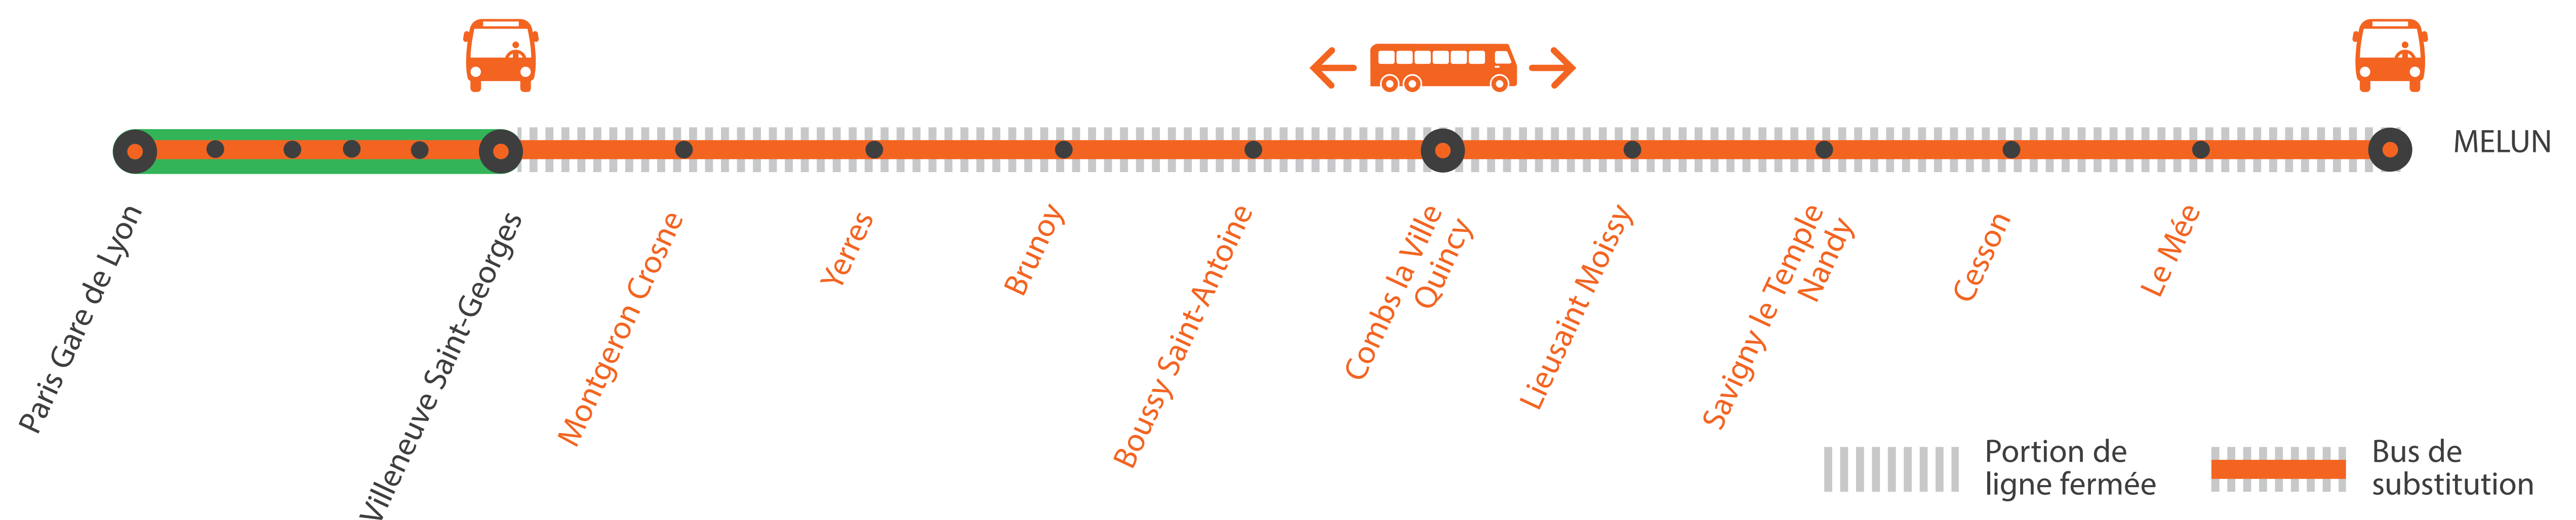

INFO TRAVAUX

GARES NON DESSERVIES

DE VILLENEUVE ST GEORGES
À MELUN VIA COMBS-LA-VILLE
À PARTIR DE 22H30

DE MELUN VIA COMBS-LA-VILLE
À VILLENEUVE ST GEORGES
À PARTIR DE 23H00

MARS

28

+ D'INFORMATION

➤ appli
Île-de-France Mobilités

➤ transilien.com

➤ Assistant SNCF

➤ maligned.transilien.com

➤ agents SNCF

BUS DE SUBSTITUTION / ALLONGEMENT DE TRAJET

Villeneuve
St Georges
Melun

→ Paris **25 MIN à 1H00**

→ Villeneuve
St Georges **1H à 1H40**