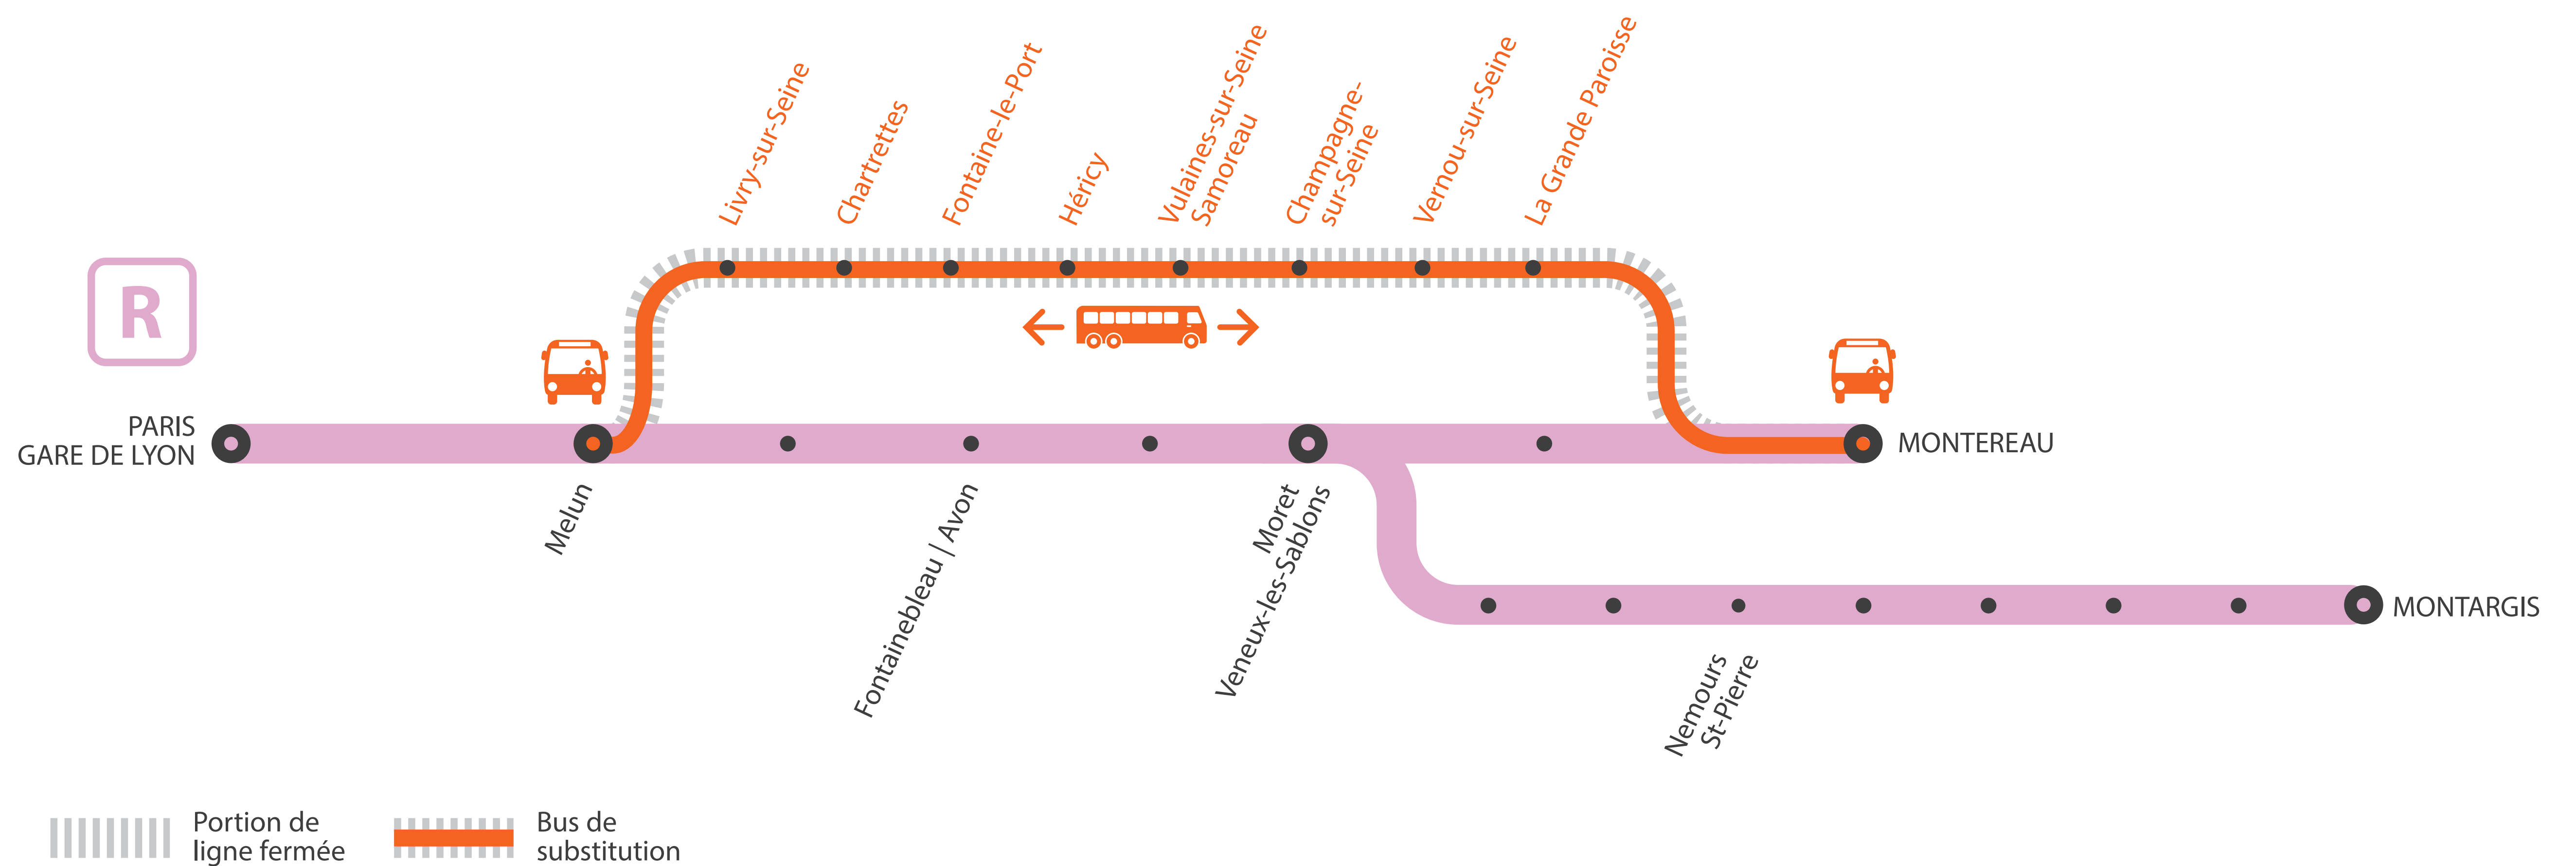

INFO TRAVAUX

WEEK
END

AUCUN TRAIN

ENTRE MELUN ET MONTEREAU VIA HÉRICY

**SAMEDI TOUTE LA JOURNÉE
AU DIMANCHE 11H00**

MARS

**27
et 28**

+ D'INFORMATION

➔ appli
Île-de-France Mobilités

➔ transilien.com

➔ Assistant SNCF

➔ maligneR.transilien.com

➔ agents SNCF

BUS DE SUBSTITUTION / ALLONGEMENT DE TRAJET

Melun

Montereau
via Héricy

+35min

HORAIRES PREMIERS TRAINS

MA GARE DE DÉPART	DIRECTION	PREMIER TRAIN*
MELUN	MONTEREAU	11:48
LIVRY SUR SEINE	MONTEREAU	11:52
	MELUN	12:02
CHARTRETTES	MONTEREAU	11:55
	MELUN	11:59
FONTAINE LE PORT	MONTEREAU	11:59
	MELUN	11:55
HÉRICY	MONTEREAU	12:04
	MELUN	11:50
VULAINES SUR SEINE SAMOREAU	MONTEREAU	12:06
	MELUN	11:47
CHAMPAGNE SUR SEINE	MONTEREAU	12:11
	MELUN	11:43
VERNOU SUR SEINE	MONTEREAU	12:16
	MELUN	11:38
LA GRANDE PAROISSE	MONTEREAU	12:20
	MELUN	11:34
MONTEREAU	MELUN	11:30