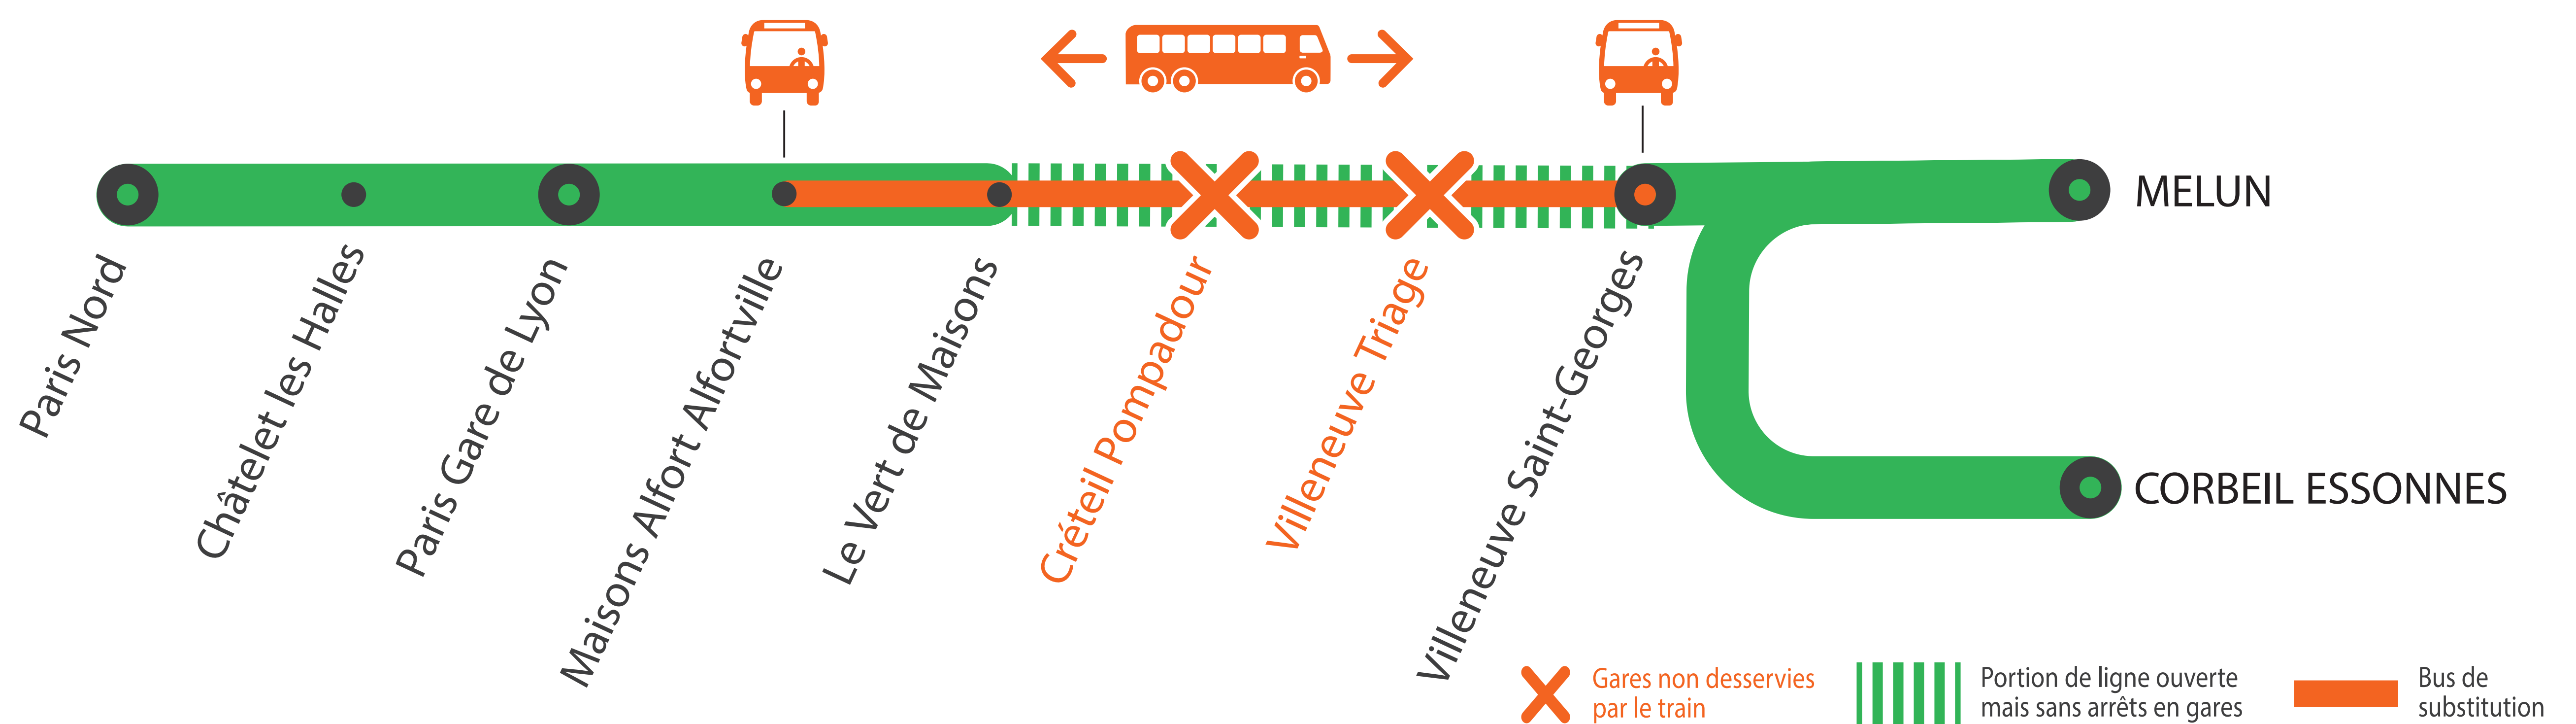

GARES NON DESSERVIES ENTRE PARIS GARE DE LYON ET VILLENEUVE ST GEORGES SAMEDI & DIMANCHE*

* Du samedi soir (22h50) au dimanche matin (11h15), les gares de Créteil Pompadour et Villeneuve Triage ne sont plus desservies. Des bus de remplacement sont mis en place entre Maisons-Alfort et Villeneuve St Georges.

AVRIL
**3
et 4**
+ D'INFORMATION

appli Île-de-France Mobilités
 transilien.com
 maligneD.transilien.com
 Assistant SNCF
 agents SNCF

BUS DE SUBSTITUTION / ALLONGEMENT DE TRAJET

Maisons Alfort Villeneuve St Georges **30 MIN**

		SAMEDI	DIMANCHE
Ma gare de départ	DIRECTION	DERNIER TRAIN	PREMIER TRAIN
PARIS-GARE-DE-LYON	VILLENEUVE-ST-GEORGES	1:00	5:01
MAISONS-ALFORT-ALFORTVILLE	PARIS GARE DE LYON	0:36	5:06
	VILLENEUVE-ST-GEORGES	1:08	5:08
LE VERT DE MAISONS	PARIS GARE DE LYON	0:33	5:03
	VILLENEUVE-ST-GEORGES	1:10	5:10
CRÉTEIL-POMPADOUR	PARIS GARE DE LYON	22:53	11:15
	VILLENEUVE-ST-GEORGES	22:42	11:14
VILLENEUVE-TRIAGE	PARIS GARE DE LYON	22:38	11:12
	VILLENEUVE-ST-GEORGES	22:46	11:18
VILLENEUVE-ST-GEORGES	PARIS GARE DE LYON	0:24	4:54