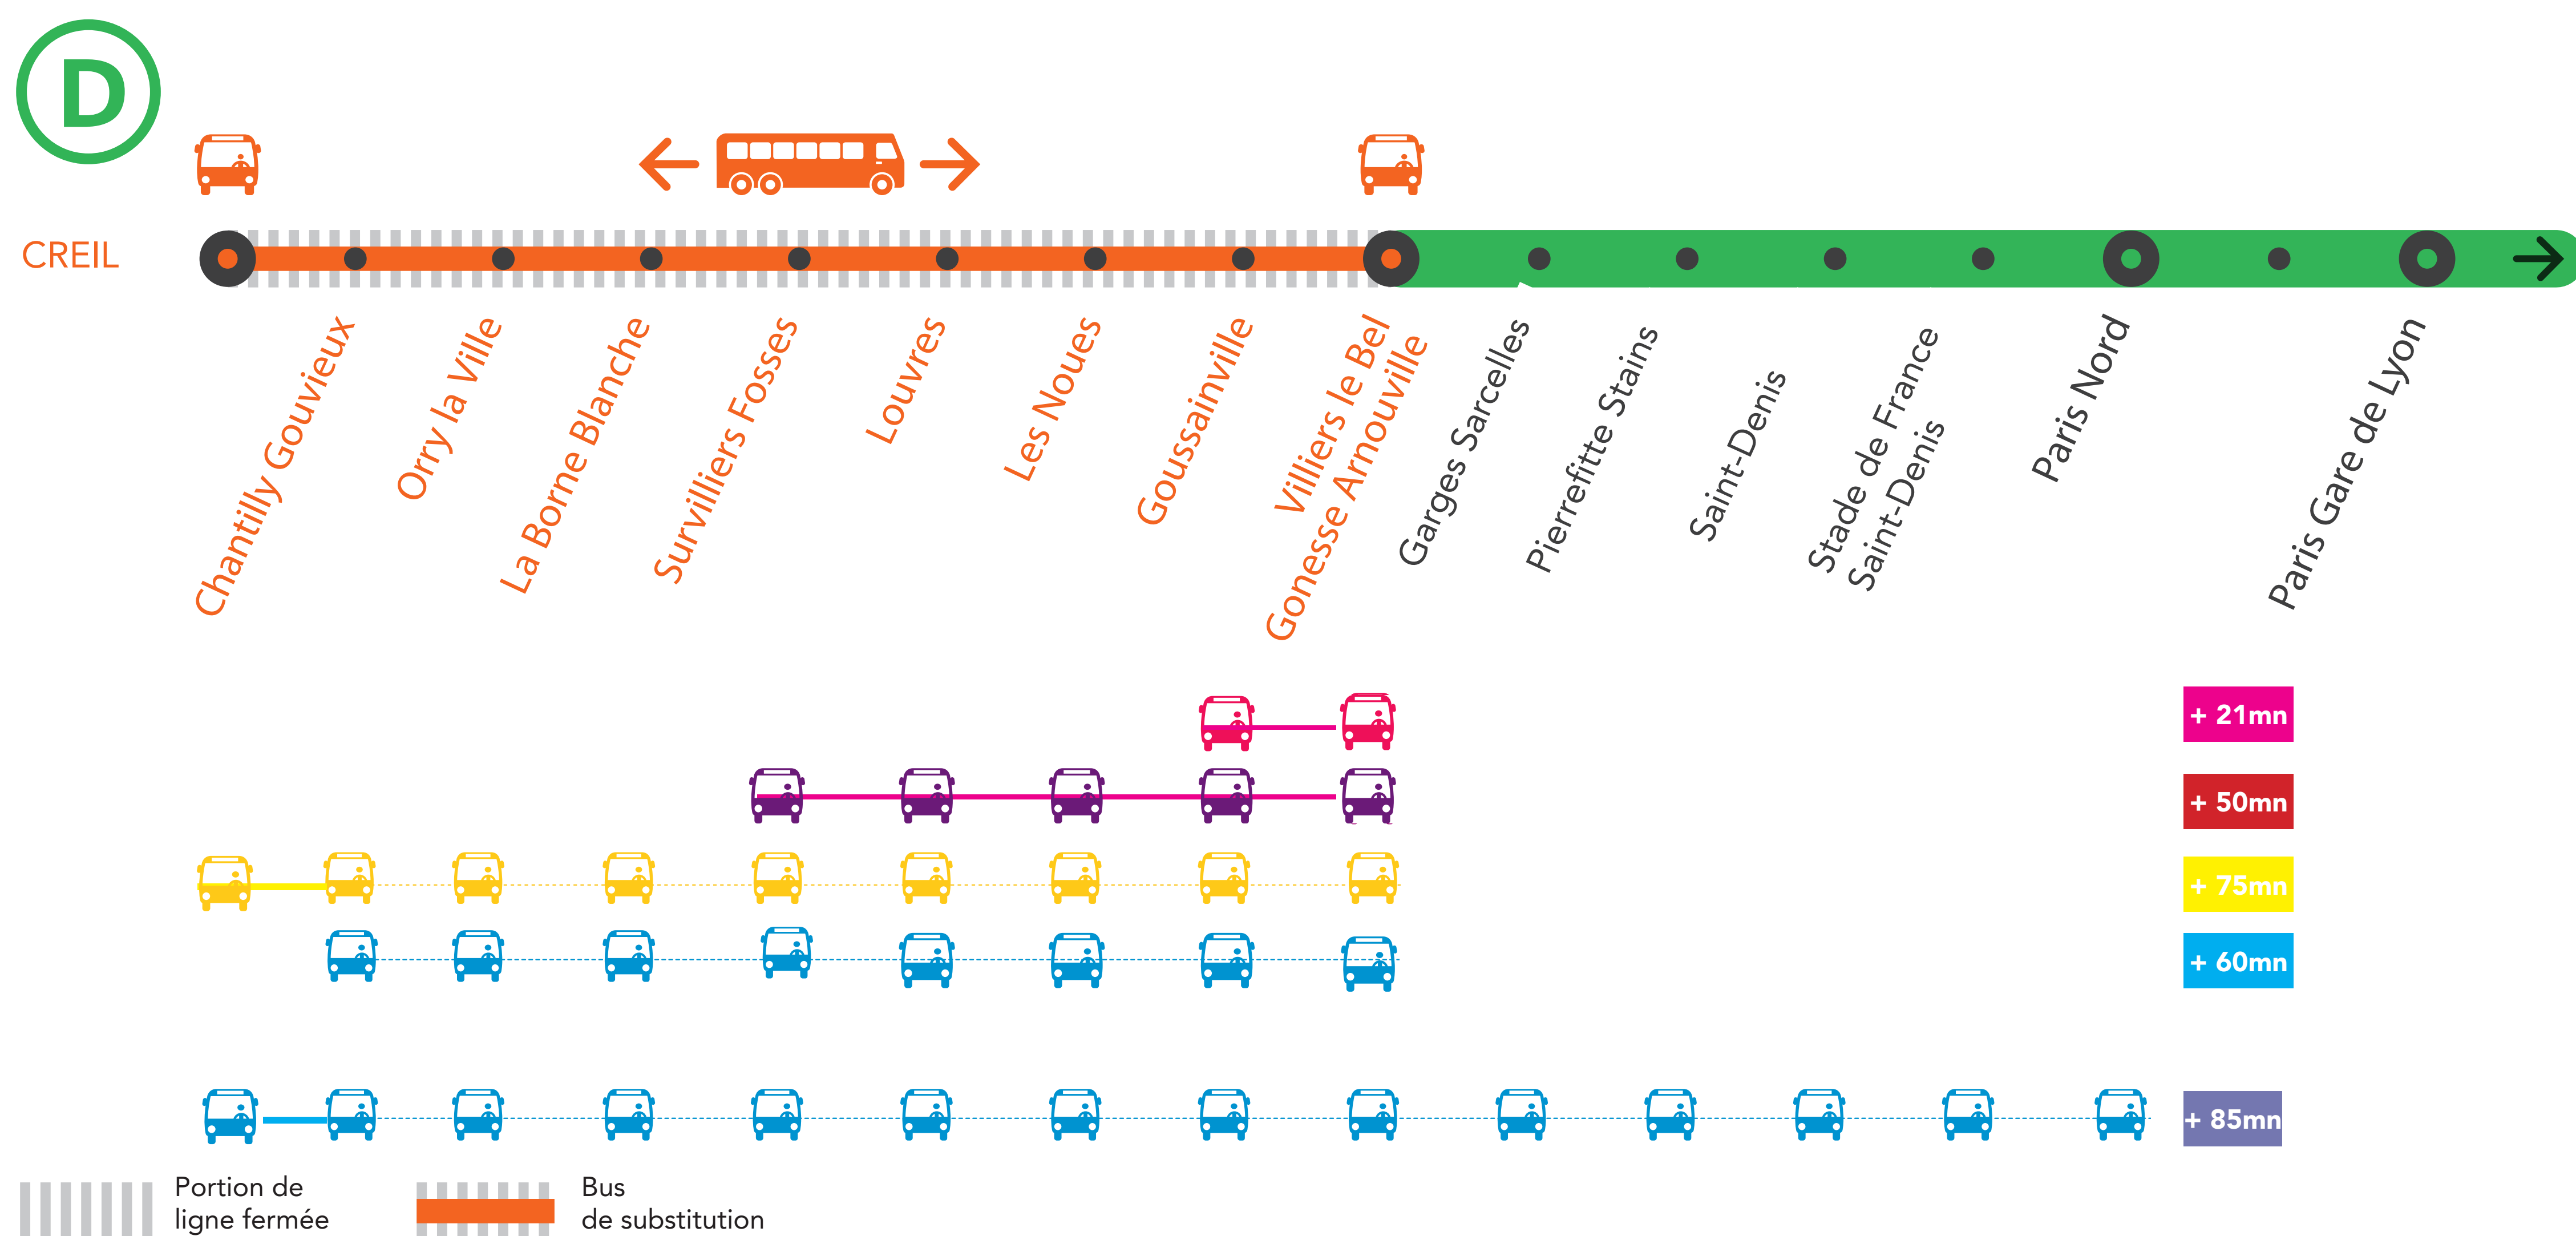

# INFO TRAVAUX

WEEK  
END

## AUCUN TRAIN TOUTE LA JOURNÉE ENTRE VILLIERS LE BEL ET CREIL SAMEDI ET DIMANCHE

MARS

27  
et 28

### + D'INFORMATION

➤ appli  
Île-de-France Mobilités

➤ [transilien.com](https://transilien.com)  
➤ Assistant SNCF

➤ [maligneD.transilien.com](https://maligneD.transilien.com)  
➤ agents SNCF

➤ Pour se rendre dans une gare située entre Villiers le Bel et Creil, emprunter un train VOPA jusqu'à Villiers le Bel puis prendre un bus.