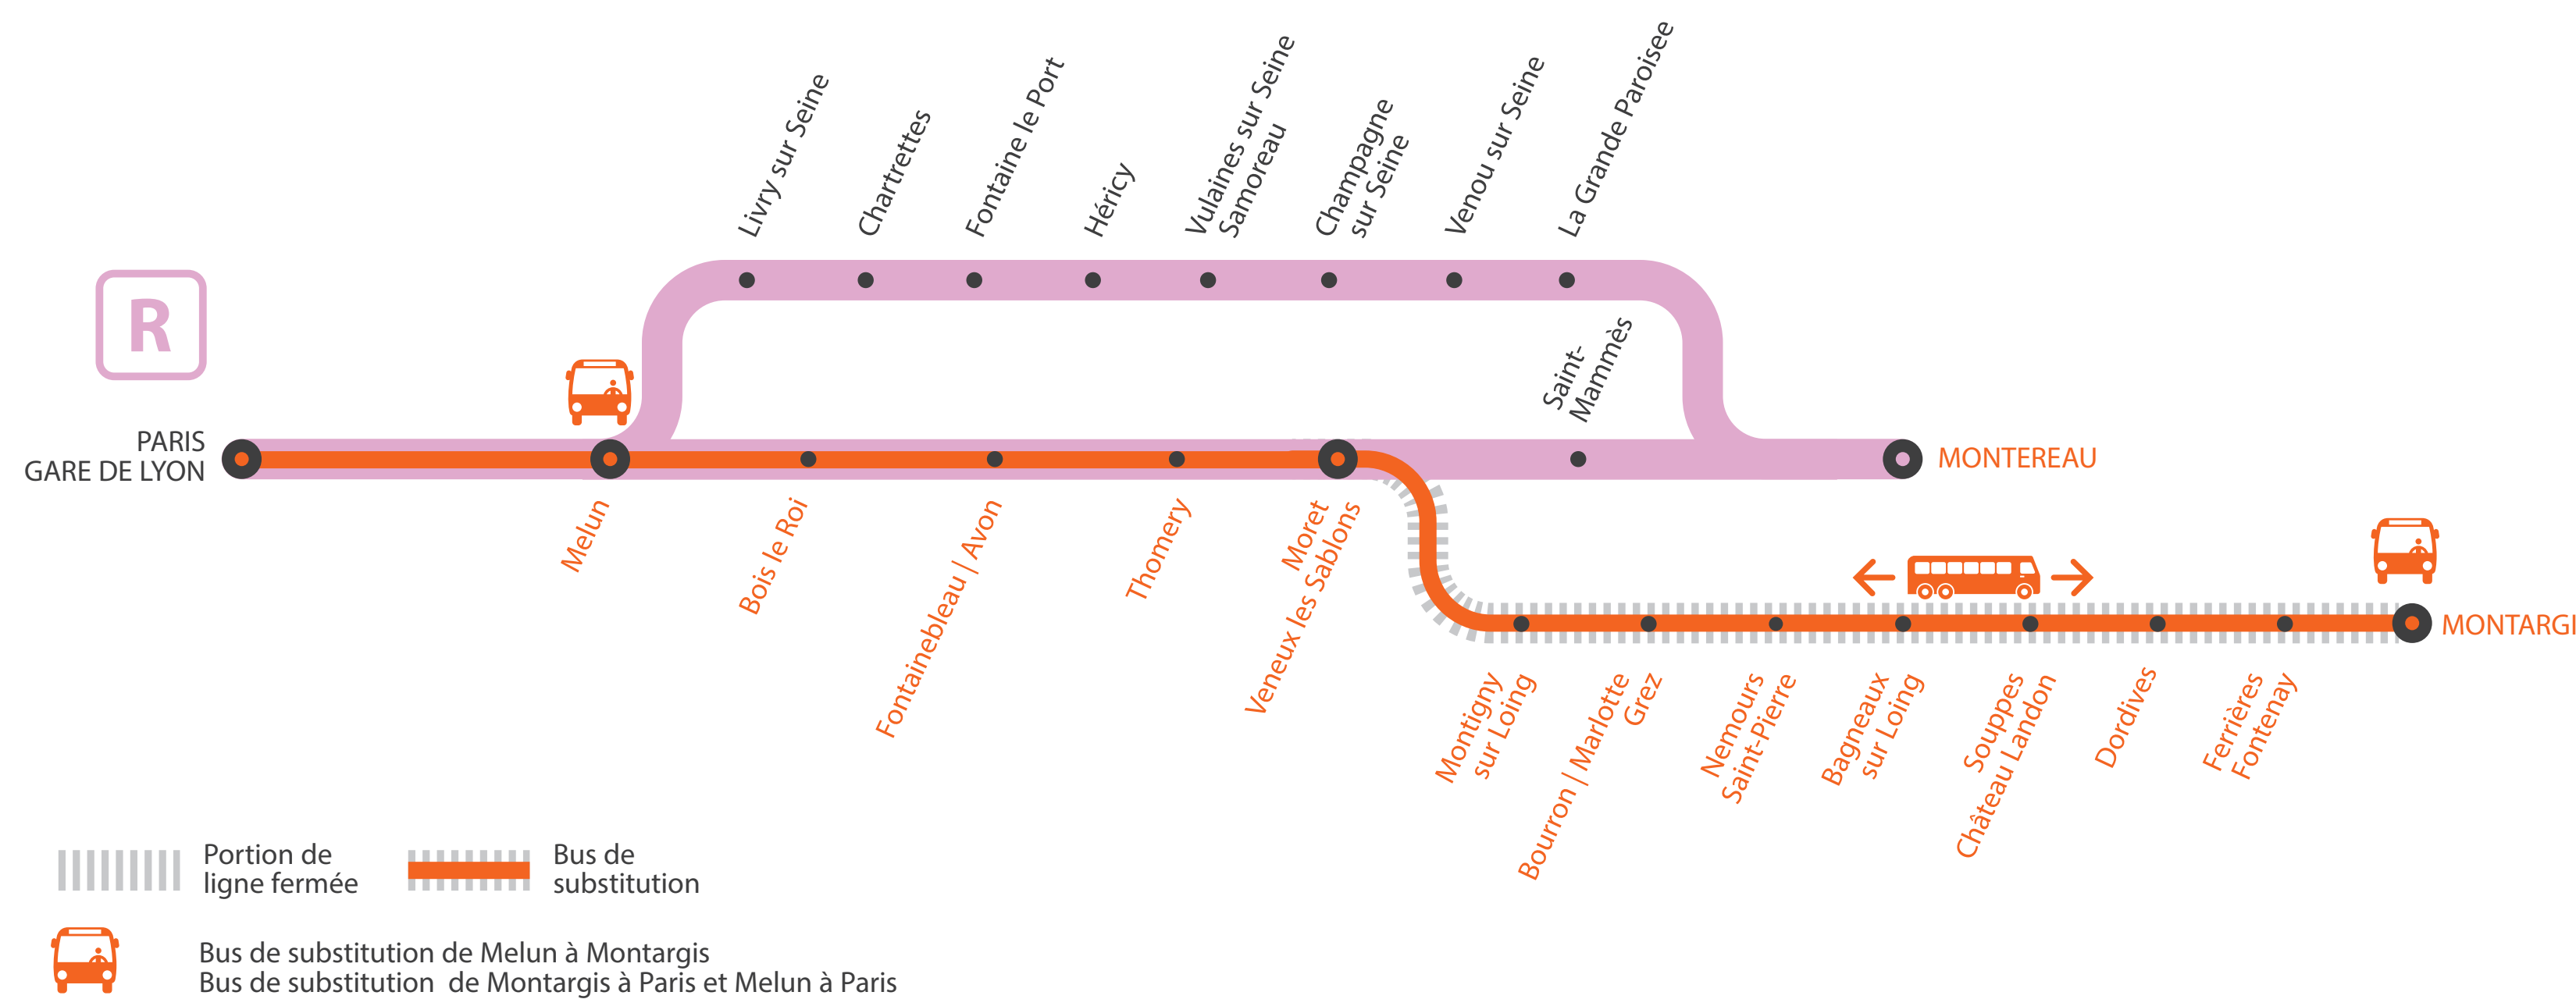

## LIGNE R FERMÉE À PARTIR DE 23H00 ENTRE MELUN ET MONTARGIS

Bus au départ de Melun à destination de Montargis, en correspondance avec les trains partant de Paris Gare de Lyon à 22h45 et 23h46.

Le train ZUMA au départ de Montereau à 23h14 est terminus Melun.

### BUS DE SUBSTITUTION / ALLONGEMENT DE TRAJET

Melun

Montargis

+ 15MIN à + 1H25

Melun

Paris

+ 25 MIN

HORAIRES PREMIERS ET DERNIERS TRAINS

\* Les horaires peuvent être modifiés et changent le samedi

MA GARE DE DÉPART	DIRECTION	DERNIER TRAIN*	PREMIER TRAIN*
PARIS GARE DE LYON	MONTEREAU	00:44	7:46
	MONTARGIS	22:16	6:16
MELUN	PARIS GARE DE LYON	23:15	6:01
	MONTEREAU	01:13	6:48
BOIS LE ROI	MONTEREAU	01:19	8:19
	MONTARGIS	22:49	6:49
FONTAINEBLEAU-AVON	PARIS GARE DE LYON	23:02	5:48
	MONTEREAU	01:25	8:26
	MONTARGIS	22:56	6:56
THOMERY	PARIS GARE DE LYON	22:57	5:43
	MONTEREAU	01:30	1
MORET-VEUX-LES-SABLONS	PARIS GARE DE LYON	22:53	5:39
	MONTEREAU	01:35	8:33
	MONTARGIS	23:05	7:05

MA GARE DE DÉPART	DIRECTION	DERNIER TRAIN*	PREMIER TRAIN*
ST MAMMES	MONTEREAU	01:37	8:36
	PARIS GARE DE LYON	22:22	5:52
MONTIGNY-SUR-LOING	PARIS GARE DE LYON	22:45	5:31
	MONTARGIS	23:12	7:12
BOURRON-MARLOTTE-GREZ	PARIS GARE DE LYON	22:41	5:27
	MONTARGIS	23:16	7:16
NEMOURS-ST-PIERRE	PARIS GARE DE LYON	22:34	5:20
	MONTARGIS	23:23	7:23
BAGNEAUX-SUR-LOING	PARIS GARE DE LYON	22:29	5:15
	MONTARGIS	23:28	7:28
SOUPPES-CHÂTEAU-LONDON	PARIS GARE DE LYON	22:22	5:08
	MONTARGIS	23:35	7:35
DORDIVES	PARIS GARE DE LYON	22:17	5:03
	MONTARGIS	23:40	7:40
FERRIÈRES-FONTENAY	PARIS GARE DE LYON	22:12	4:57
	MONTARGIS	23:46	7:46
MONTARGIS	PARIS GARE DE LYON	22:02	4:48
MONTEREAU	PARIS GARE DE LYON	22:14	5:44