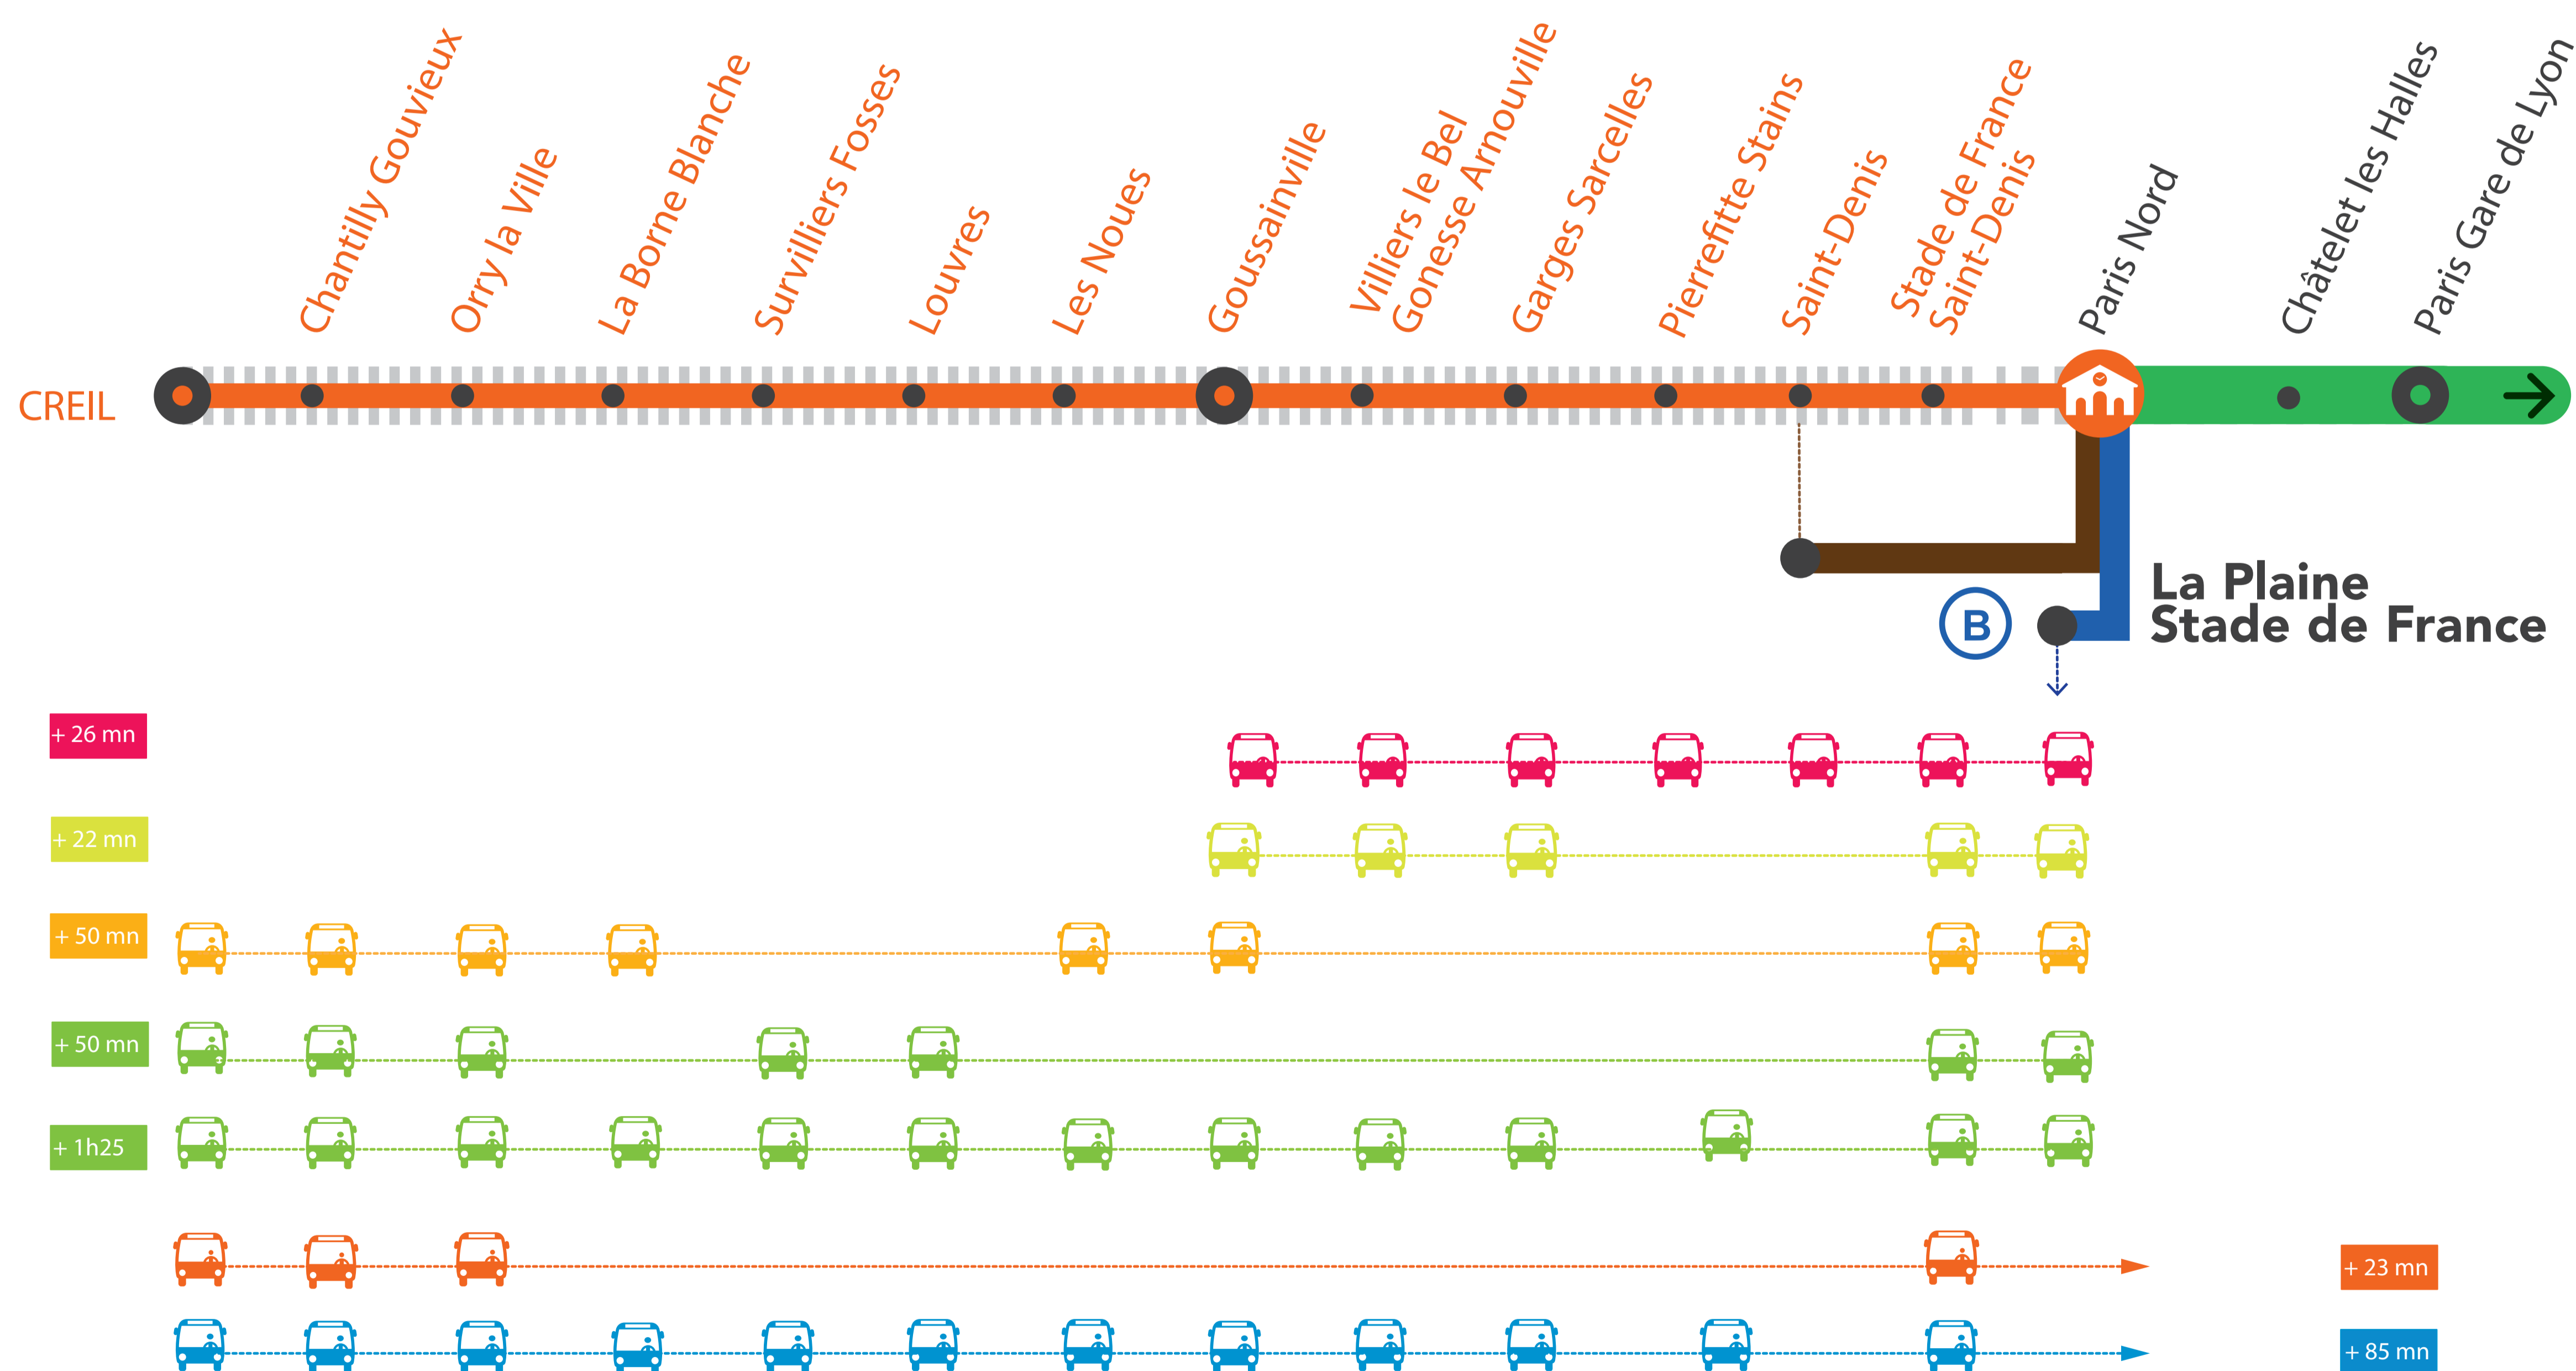

INFO TRAVAUX

RER D FERMÉ À PARTIR DE 23H45 ENTRE PARIS GARE DE LYON ET CREIL*

LUNDI AU VENDREDI

* Départ des bus de la **Gare La Plaine Stade de France RER B** à partir de 0h20.

+ D'INFORMATION

➤ appli Île-de-France Mobilités

➤ transilien.com

➤ maligneD.transilien.com

➤ Assistant SNCF

➤ agents SNCF

Terminus des trains

Portion de ligne fermée

Bus de substitution

Départ des bus de substitution

Transilien  pour

Île de France  mobilités