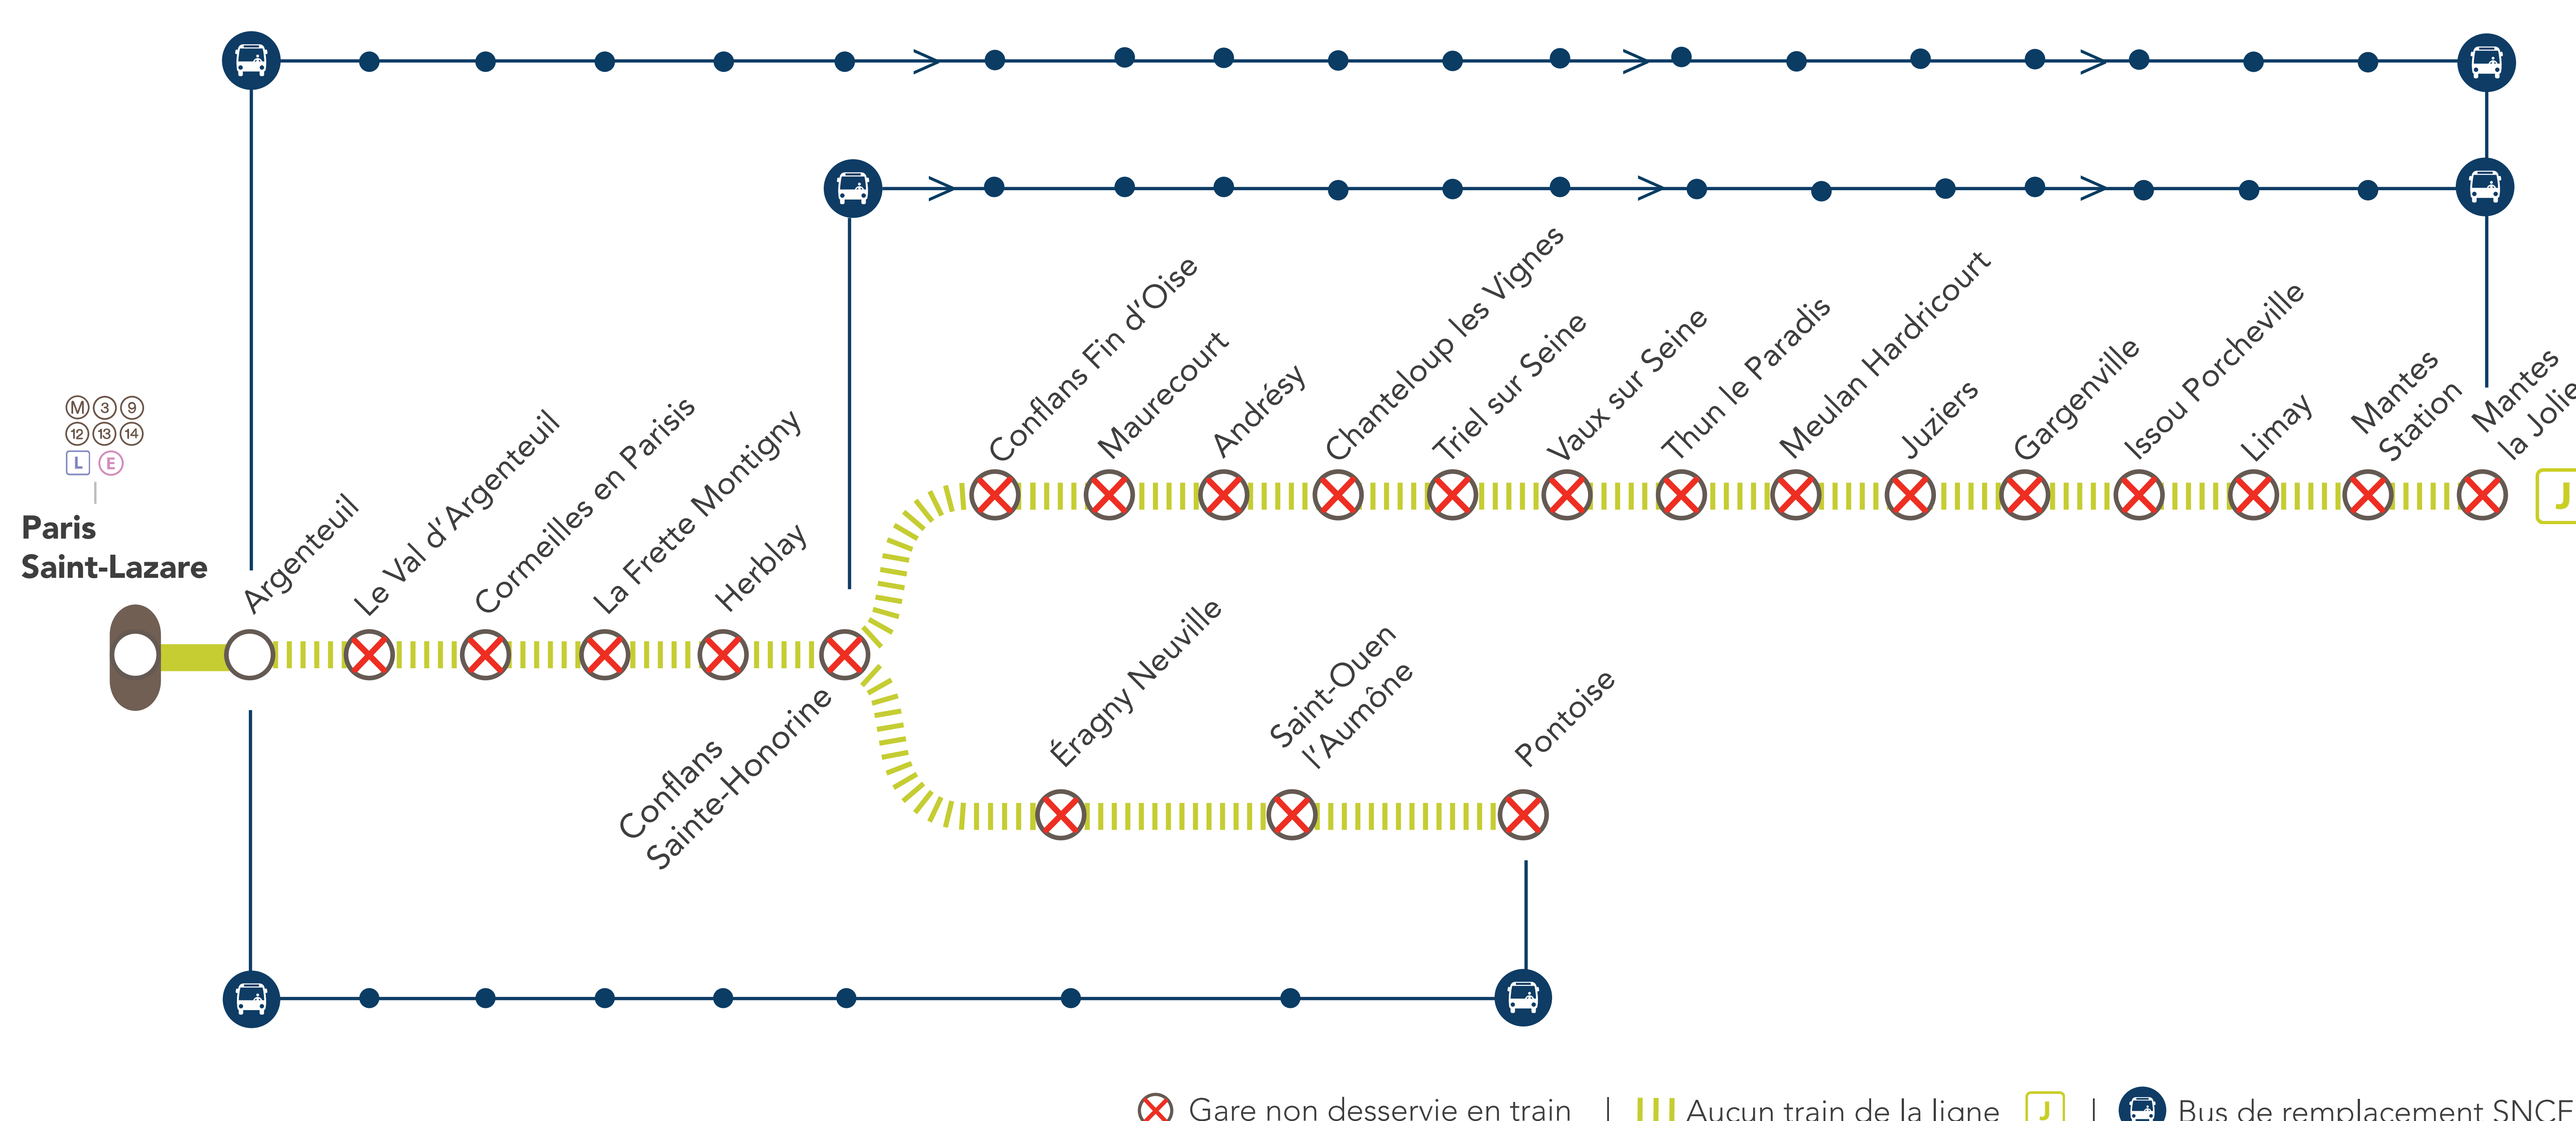

LIGNE J FERMÉE

EN SEMAINE À PARTIR DE 20H50

ENTRE ARGENTEUIL & CONFLANS SAINTE-HONORINE / PONTOISE / MANTES LA JOLIE

MARS
1^{er}
au 19

+ D'INFOS

- ➔ sur l'appli via Navigo
- ➔ sur le fil Twitter
- ➔ sur Transilien.com
- ➔ sur le blog des lignes
- ➔ sur les appli SNCF
- ➔ en gare

Pourquoi ces travaux ?

Des travaux ont lieu sur vos lignes afin d'effectuer la maintenance et la régénération des voies.

⊗ Gare non desservie en train | - - - - - Aucun train de la ligne J | 🚌 Bus de remplacement SNCF

NOS SOLUTIONS

🚌 ARGENTEUIL > MANTES LA JOLIE (OMNIBUS) + 90 MIN

AU DÉPART DE	JOURS	PREMIERS DÉPARTS	DERNIERS DÉPARTS	FRÉQUENCES
Argenteuil	Semaine	22 : 42	22 : 42	
GARES DESSERVIES				
• ARGENTEUIL • VAL D'ARGENTEUIL • CORMEILLES EN PARISIS • LA FRETTE MONTIGNY • HERBLAY • CONFLANS SAINTE-HONORINE • CONFLANS FIN D'OISE • MAURECOURT • ANDRÉSY • CHANTELOUP LES VIGNES • TRIEL SUR SEINE • VAUX SUR SEINE • THUN LE PARADIS • MEULAN HARDRICOURT • JUZIENS • GARGENVILLE • ISSOU PORCHEVILLE • LIMAY • MANTES STATION • MANTES LA JOLIE				

🚌 ARGENTEUIL <> PONTOISE (OMNIBUS) + 60 MIN

AU DÉPART DE	JOURS	PREMIERS DÉPARTS	DERNIERS DÉPARTS	FRÉQUENCES
Argenteuil	Semaine	22 : 27	01 : 50	15 à 30 minutes
Pontoise		21 : 23	23 : 35*	
GARES DESSERVIES				
• ARGENTEUIL • VAL D'ARGENTEUIL • CORMEILLES EN PARISIS • LA FRETTE MONTIGNY • HERBLAY • CONFLANS SAINTE-HONORINE • ERAGNY NEUVILLE • SAINT-OUEN L'AUMÔNE • PONTOISE				
*LE DERNIER BUS EST PROLONGÉ JUSQU'À PARIS SAINT-LAZARE				