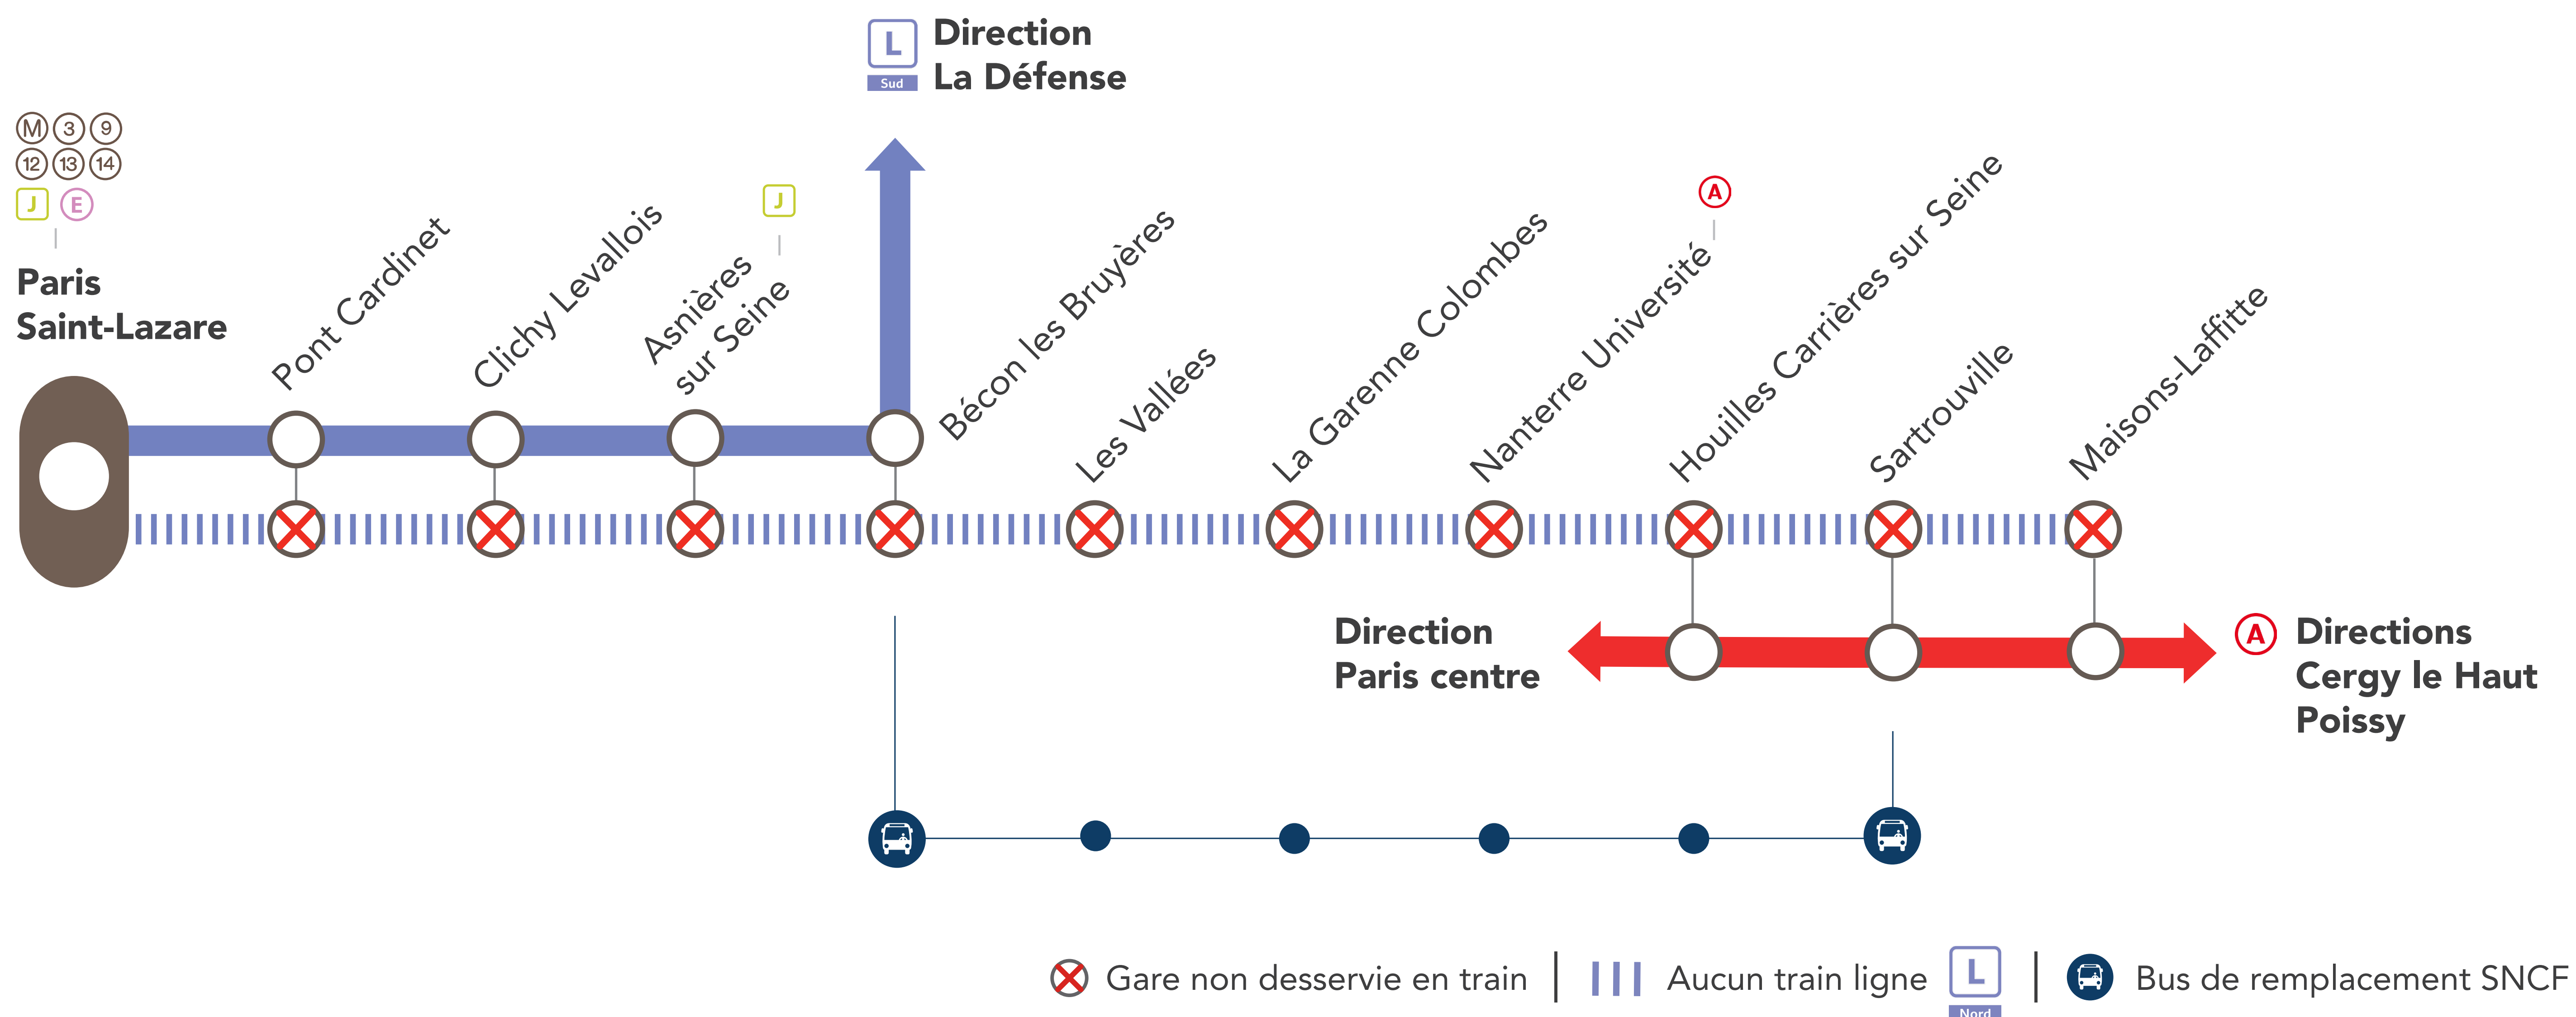

Nord

INFO TRAVAUX

INTERRUPTION DE CIRCULATION

LIGNE FERMÉE

Nord

EN SEMAINE À PARTIR DE 22H00

ENTRE PARIS SAINT-LAZARE & NANTERRE UNIVERSITÉ / MAISONS-LAFFITTE

MARS
08
au **12**

MARS
29
au **31**

AVRIL
1^{er}
au **09**

+ D'INFORMATION

- ➔ Appli Île-de-France Mobilités
- ➔ Transilien.com
- ➔ Assistant SNCF
- ➔ maligneL.transilien.com
- ➔ Agents SNCF

Pourquoi ces travaux ?

Des travaux ont lieu sur vos lignes afin d'effectuer la maintenance et la régénération des voies.

 **BUS DE REMPLACEMENT SNCF / ALLONGEMENT DU TEMPS DE TRAJET**

Bécon les Bruyères  Sartrouville (omnibus) **+ 30 MIN**

INFORMATION COMPLÉMENTAIRE

Aucun train L SUD entre la Défense & Versailles Rive Droite / Saint-Nom la Bretèche du 1er au 28 mars.

DERNIERS TRAINS À CIRCULER NORMALEMENT*

GARES DE DÉPART	HORAIRES DE DÉPART	DIRECTIONS	HORAIRES D'ARRIVÉE
Paris Saint-Lazare	22:20	➔ Maisons-Laffitte	22:36
Maisons-Laffitte	22:04	➔ Paris Saint-Lazare	22:30