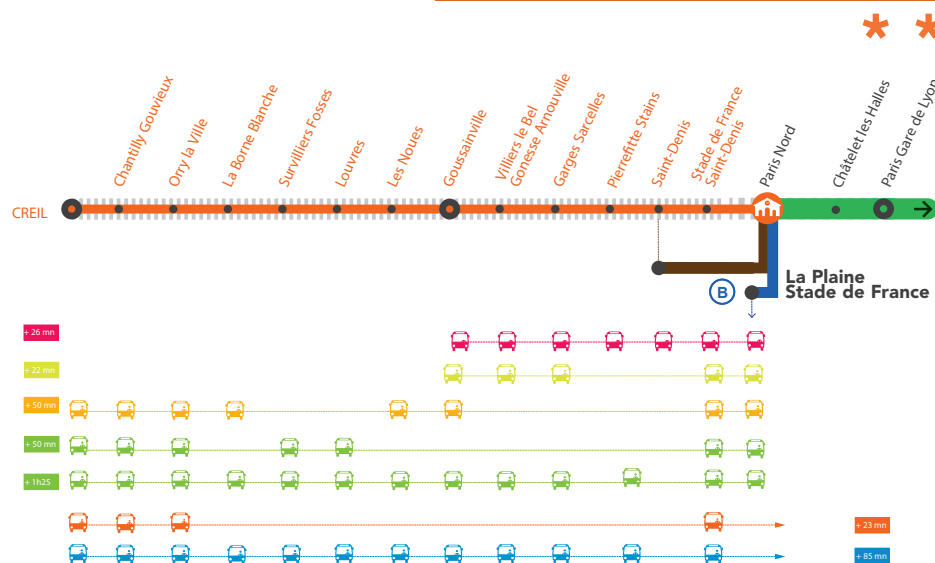

INFO TRAVAUX

**AUCUN TRAIN
ENTRE CREIL ET PARIS NORD*
À PARTIR DE 23H30**

**AUCUN TRAIN
DE PARIS GARE DE LYON** À CREIL
À PARTIR DE 23H50**

LUNDI AU VENDREDI

Départ des bus de la **Gare La Plaine Stade de France RER B** à partir de 0h20.

* Le train au départ de Creil à 22h39 ne dessert pas la gare de Stade de France et est rendu terminus Paris Nord Banlieue.

** À partir de 23h les trains ont pour origine terminus Châtelet les Halles.
Le train SOLA de 23h18 au départ de Châtelet les Halles est terminus Orry la Ville.

MARS

**1er
au 5**

+ D'INFORMATION

➔ appli
Île-de-France Mobilités

➔ transilien.com

➔ Assistant SNCF

➔ maligneD.transilien.com

➔ agents SNCF

Terminus des trains

Portion de ligne fermée

Bus de substitution

Départ des bus de substitution

RER D FERMÉ

ENTRE PARIS GARE DE LYON ET CREIL À PARTIR DE 23H50

LUNDI 1ER AU VENDREDI 5 MARS

- Les bus de substitutions sont au départ de la gare de La Plaine Stade de France.
- Pour vous y rendre, merci d'emprunter un train de la ligne B à la Gare du nord puis descendre à La Plaine Saint Denis pour prendre les bus de substitutions.