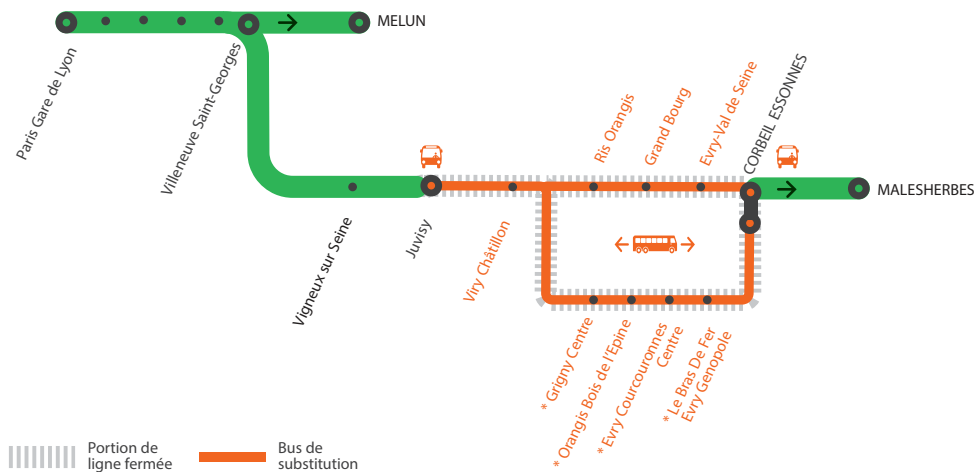

INFO TRAVAUX

LIGNE D FERMÉE ENTRE JUVISY ET CORBEIL ESSONNES VIA EVRY COURCOURONNES À PARTIR DE 23H00

LIGNE D FERMÉE ENTRE JUVISY ET CORBEIL ESSONNES À PARTIR DE 23H50

MARS
1^{er}
au 5

+ D'INFORMATION

[appli Île-de-France Mobilités](#)
[transilien.com](#)
[maligneD.transilien.com](#)
[Assistant SNCF](#)
[agents SNCF](#)

DU LUNDI AU VENDREDI : À PARTIR DE 22H50, LES TRAINS ONT POUR ORIGINE ET TERMINUS PARIS GARE DE LYON GRANDES LIGNES

BUS DE SUBSTITUTION / ALLONGEMENT DE TRAJET

Juvisy Corbeil Essonnes via Evry Courcouronnes **40 MIN**
 Juvisy Corbeil Essonnes via Ris Orangis **35 MIN**

LIGNE D FERMÉE ENTRE JUVISY ET CORBEIL ESSONNES VIA EVRY- COURCOURONNES À PARTIR DE 23H00

LIGNE D FERMÉE ENTRE JUVISY ET CORBEIL ESSONNES À PARTIR DE 23H50

DU LUNDI 1ER AU VENDREDI 5 FEVRIER

Paris Gare de Lyon - Juvisy ↗ Corbeil Essonnes

LIGNE D FERMÉE ENTRE JUVISY ET CORBEIL ESSONNES VIA EVRY- COURCOURONNES À PARTIR DE 23H00

LIGNE D FERMÉE ENTRE JUVISY ET CORBEIL ESSONNES À PARTIR DE 23H50

DU LUNDI 1ER AU VENDREDI 5 FEVRIER

Corbeil Essonnes - Juvisy Paris Gare de Lyon