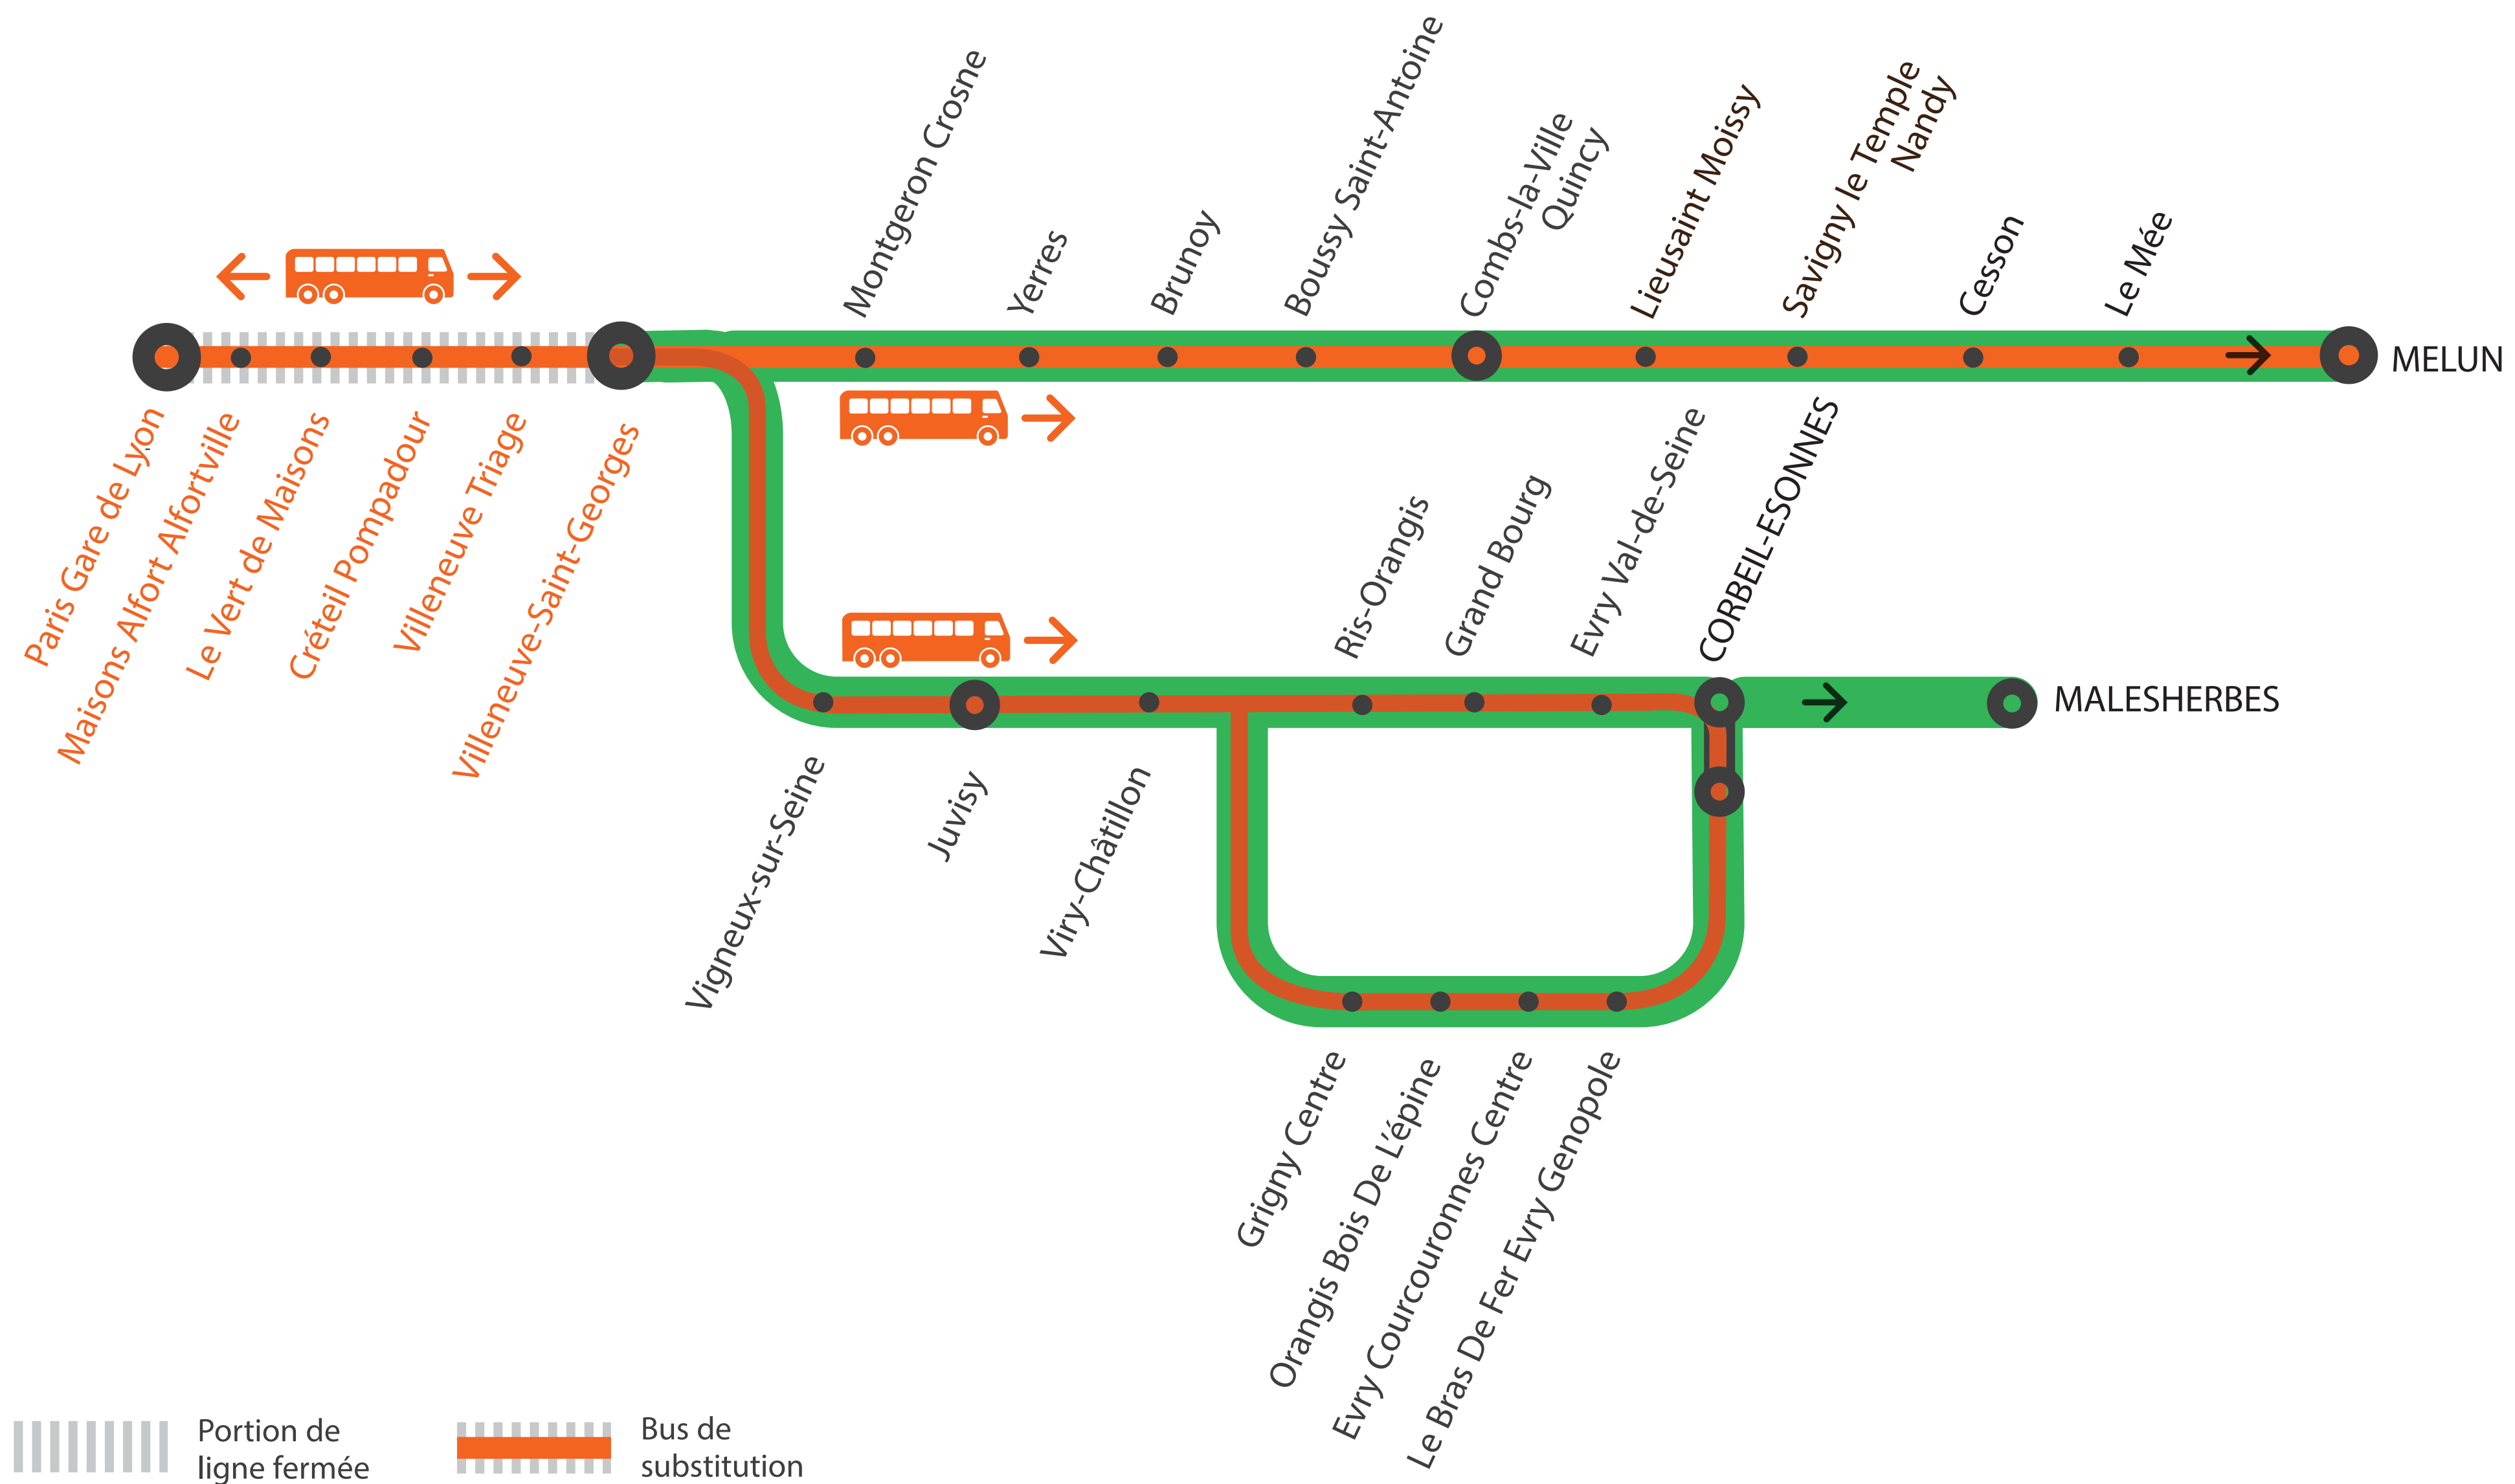

INFO TRAVAUX

RER D FERMÉ ENTRE PARIS GARE DE LYON ET VILLENEUVE-SAINT-GEORGES À PARTIR DE SAMEDI SOIR 0H15 JUSQU'AU DIMANCHE MATIN 5H30

MARS

**6
au 7**

+ D'INFORMATION

➤ appli
Île-de-France Mobilités

➤ transilien.com

➤ Assistant SNCF

➤ maligneD.transilien.com

➤ agents SNCF

BUS DE SUBSTITUTION / ALLONGEMENT DE TRAJET

Paris Lyon	← Bus →	Villeneuve-Saint-Georges	+ 45MIN
Paris Lyon	Bus →	Corbeil Essonnes via Évry Courcouronnes	+ 1H15
Paris Lyon	Bus →	Corbeil Essonnes via Ris Orangis	+ 1H00
Paris Lyon	Bus →	Melun via Combs la Ville	+ 1H45