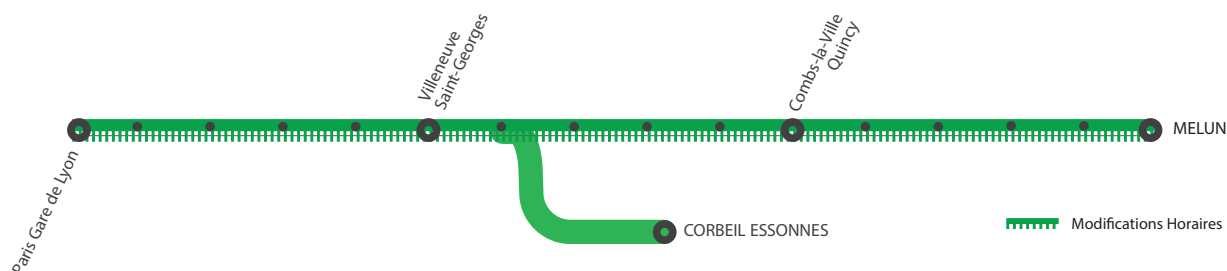

# INFO TRAVAUX

## HORAIRES DES TRAINS MODIFIÉS

# DE PARIS À MELUN VIA COMBS LA VILLE À PARTIR DE 22H30

**+ D'INFORMATION**

- appli Île-de-France Mobilités
- transilien.com
- maligned.transilien.com
- Assistant SNCF
- agents SNCF

# HORAIRES DES TRAINS MODIFIÉS

DE PARIS LYON À MELUN *via COMBS LA VILLE*

A PARTIR DE 22H30