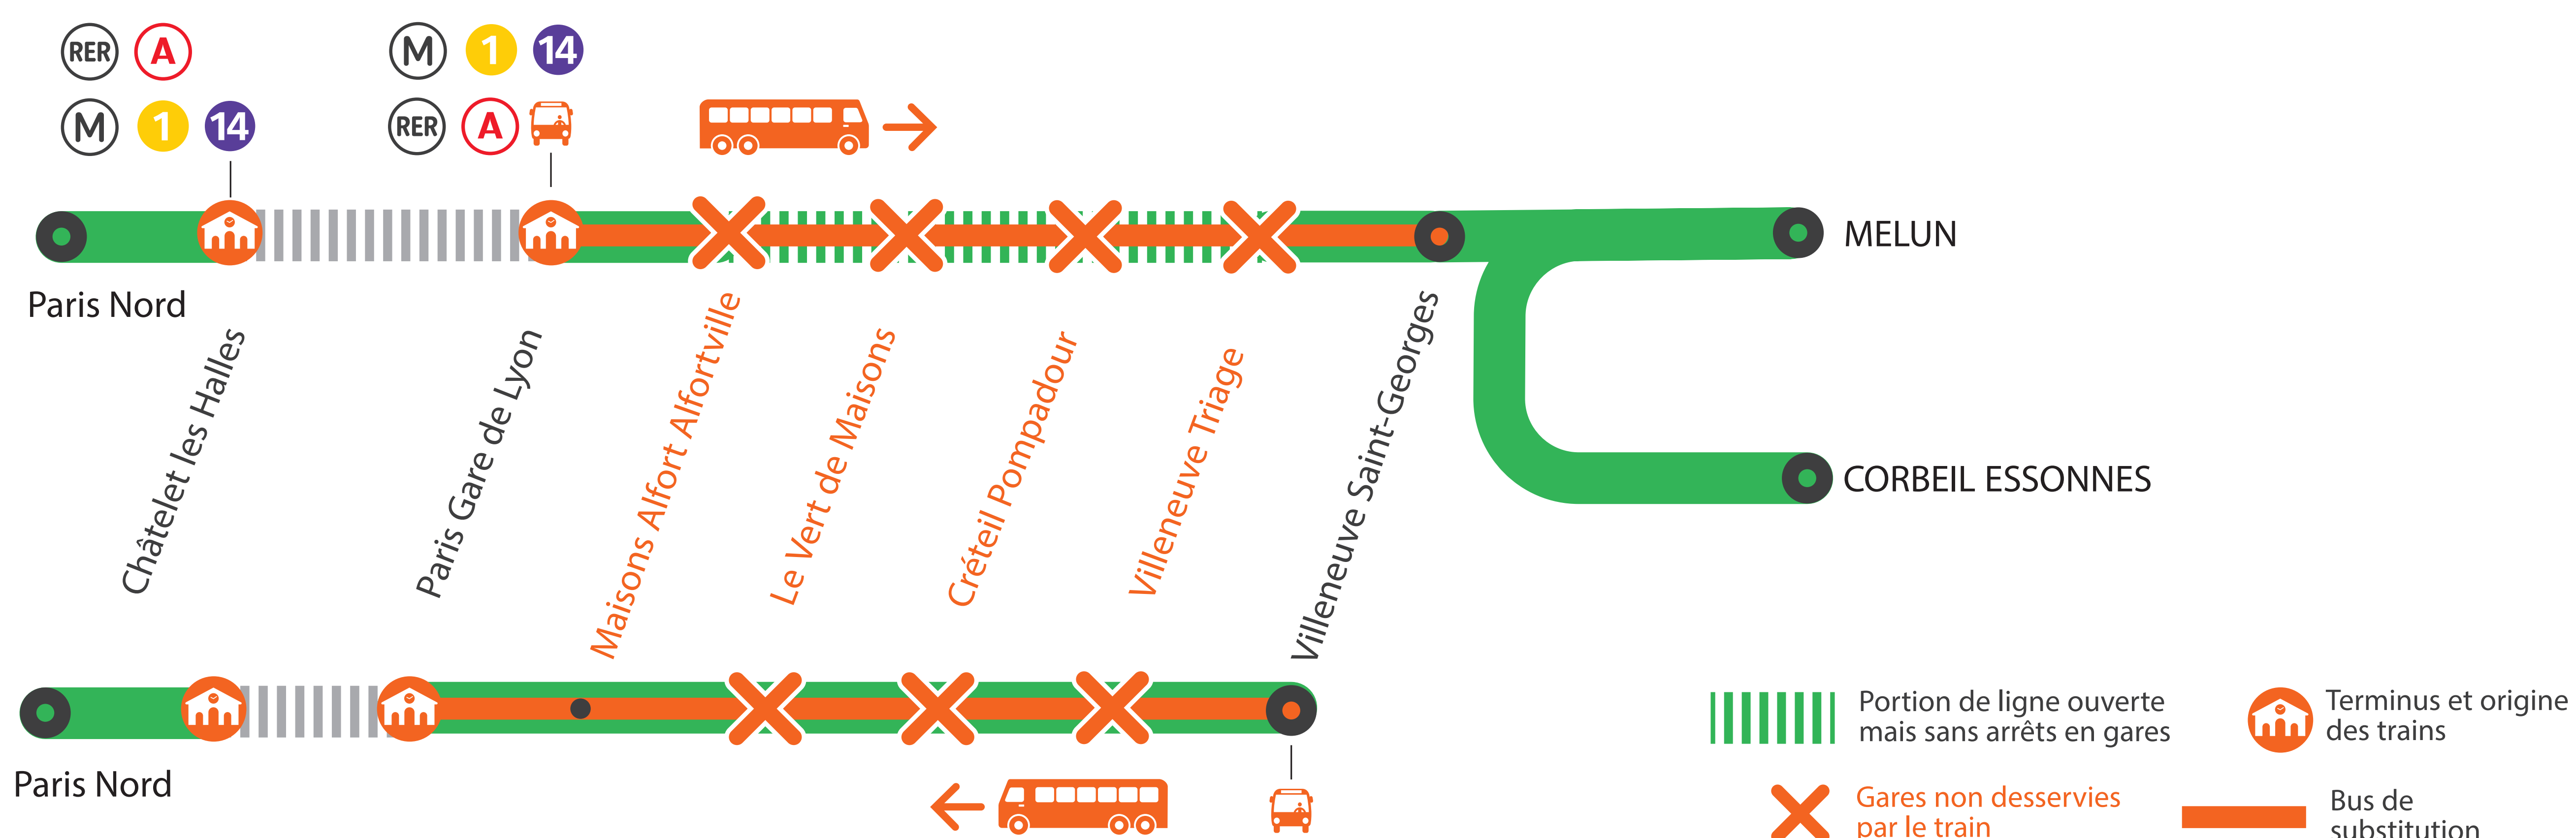

GARES NON DESSERVIES À PARTIR DE 22H45

ENTRE PARIS GARE DE LYON*
ET VILLENEUVE-ST-GEORGES

DU LUNDI AU VENDREDI

* Trains au départ de Paris Gare de Lyon Grandes Ligne à partir de 22h50

MARS

**1^{er}
au 05**

+ D'INFORMATION

➔ appli
Île-de-France Mobilités

➔ [transilien.com](https://www.transilien.com)

➔ Assistant SNCF

➔ maligneD.transilien.com

➔ agents SNCF

BUS DE SUBSTITUTION / ALLONGEMENT DE TRAJET

Paris
Gare de Lyon

Villeneuve
Saint-Georges

+40 MIN

GARES NON DESSERVIES

DE PARIS GARE DE LYON À VILLENEUVE ST GEORGES

À PARTIR DE 22H45

DU LUNDI 1^{ER} AU VENDREDI 5 MARS

Paris Gare de Lyon ➔ Villeneuve Saint-Georges

À partir de 22h48 à Paris Lyon jusqu'à la fin de service, les trains ne desservent pas les gares de Maisons-Alfort, Le Vert de Maisons, Créteil Pompadour et Villeneuve Triage.

- **Dernier train** au départ de Paris Lyon pour Maisons Alfort, Le Vert de Maisons, Créteil Pompadour et Villeneuve Triage : **22h29**.
- **Dernier train** au départ de Paris Lyon pour Villeneuve St Georges : **1h00**.