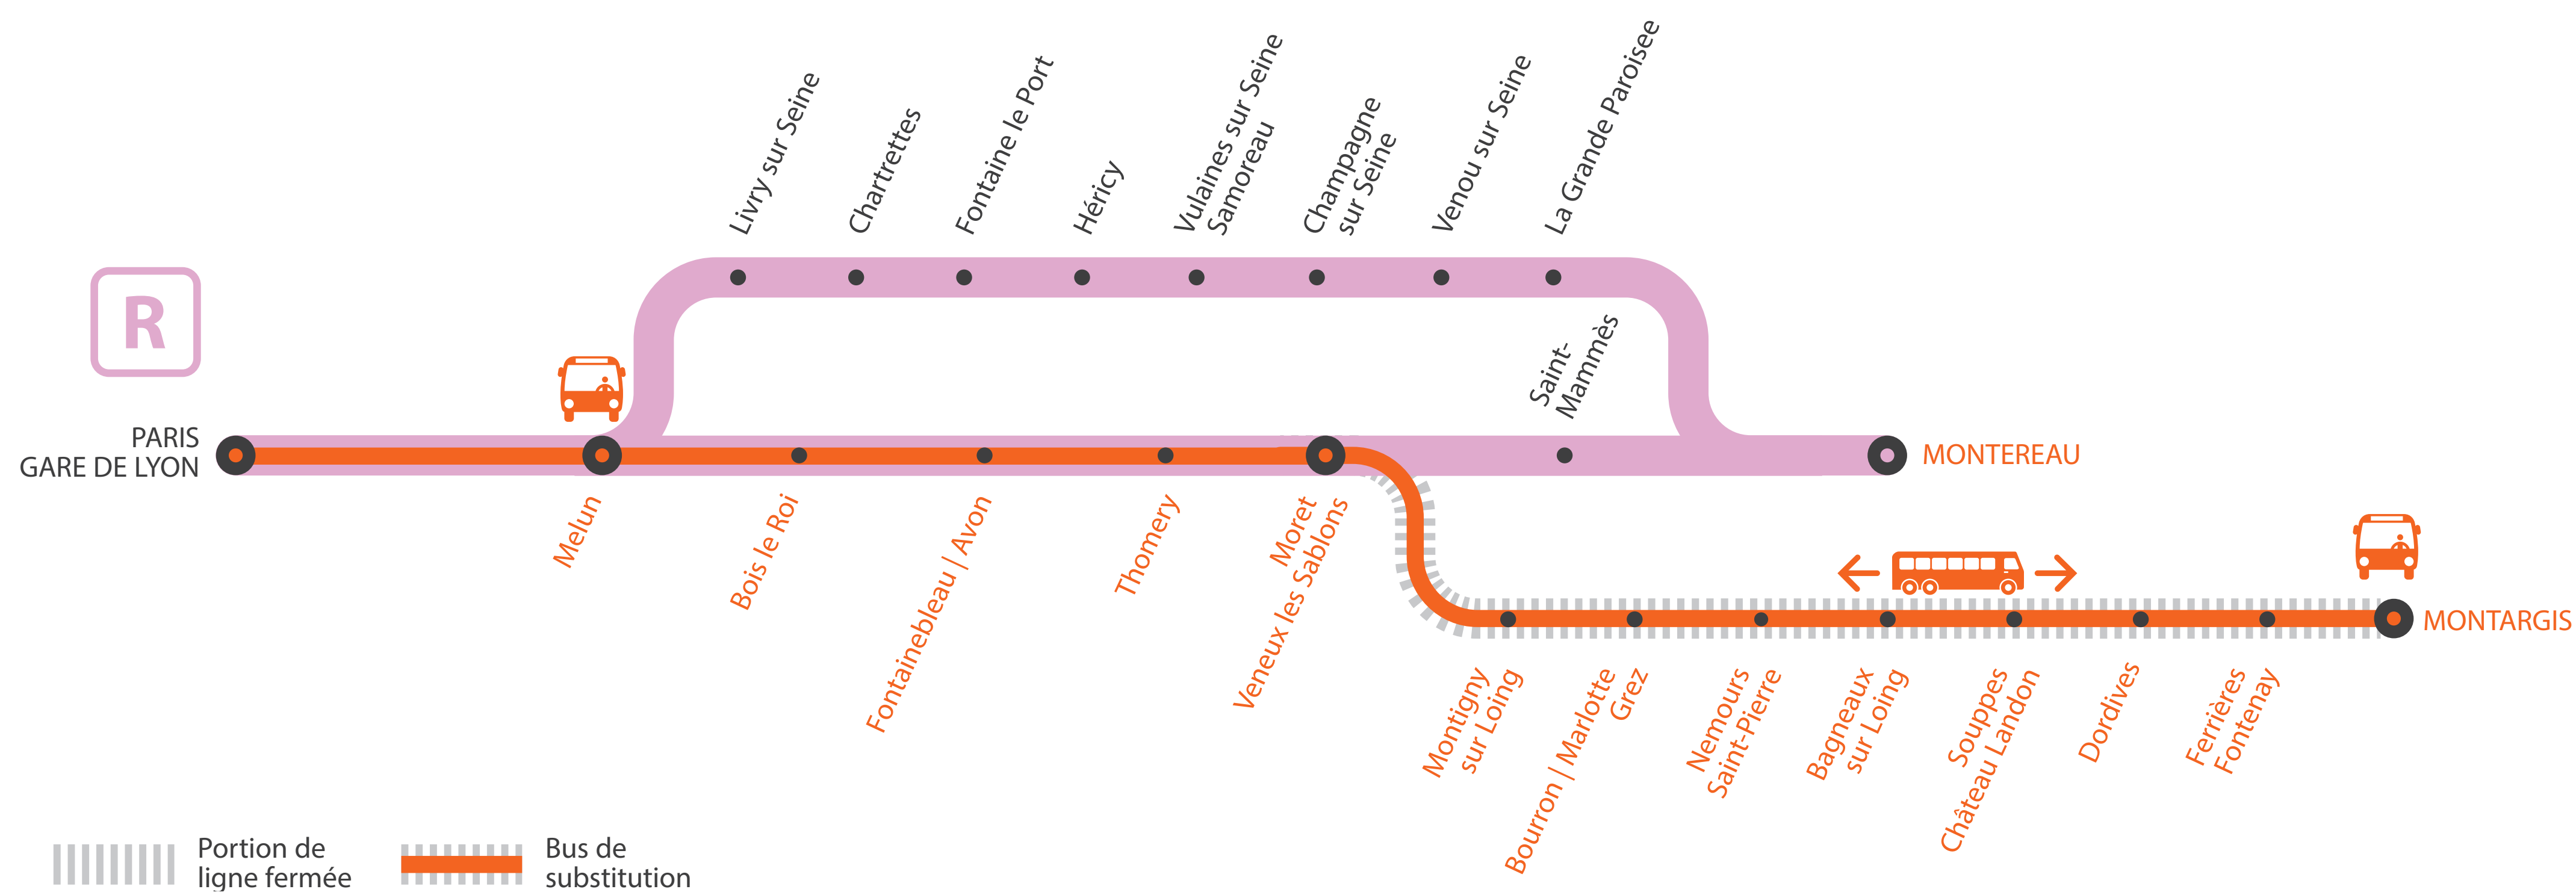

INFO TRAVAUX

LIGNE R FERMÉE

• À PARTIR DE 23H00 ENTRE MELUN ET MONTARGIS

Bus au départ de Melun à destination de Montargis, en correspondance avec les trains partant de Paris Gare de Lyon à 22h46 et 23h46.

• À PARTIR DE 23H30 ENTRE MELUN ET MONTEREAU *via MORET*

Bus au départ de Melun à destination de Montereau via Moret, en correspondance avec les trains partant de Paris Gare de Lyon de 23h46 et 00h43.

MARS

**1er
au 5**

+ D'INFORMATION

➔ appli
Île-de-France Mobilités

➔ transilien.com

➔ Assistant SNCF

➔ maligneR.transilien.com

➔ agents SNCF

BUS DE SUBSTITUTION / ALLONGEMENT DE TRAJET

Melun

Montargis
Montereau
via Moret

+ 15MIN à + 1H25

+ 60 MIN

HORAIRES PREMIERS ET DERNIERS TRAINS

MA GARE DE DÉPART	DIRECTION	DERNIER TRAIN*	PREMIER TRAIN*
PARIS GARE DE LYON	MONTEREAU	0:43	7:46
	MONTARGIS	22:16	6:16
MELUN	PARIS GARE DE LYON	23:15	6:01
	MONTEREAU	1:12	6:48
	MONTARGIS	22:43	6:43
BOIS LE ROI	PARIS GARE DE LYON	23:09	5:55
	MONTEREAU	23:19	8:19
	MONTARGIS	22:49	6:49
FONTAINEBLEAU-AVON	PARIS GARE DE LYON	23:02	5:48
	MONTEREAU	23:26	8:26
	MONTARGIS	22:56	6:56
THOMERY	PARIS GARE DE LYON	22:57	5:43
	MONTEREAU	|	|
	MONTARGIS	23:00	7:00
MORET-VENEUX-LES-SABLONS	PARIS GARE DE LYON	22:53	5:39
	MONTEREAU	23:33	8:33
	MONTARGIS	23:05	7:05

MA GARE DE DÉPART	DIRECTION	DERNIER TRAIN*	PREMIER TRAIN*
ST MAMMES	MONTEREAU	23:36	8:36
	PARIS GARE DE LYON	22:21	5:52
MONTIGNY-SUR-LOING	PARIS GARE DE LYON	22:45	5:31
	MONTARGIS	23:12	7:12
BOURRON-MARLOTTE-GREZ	PARIS GARE DE LYON	22:41	5:27
	MONTARGIS	23:16	7:16
NEMOURS-ST-PIERRE	PARIS GARE DE LYON	22:34	5:20
	MONTARGIS	23:23	7:23
BAGNEAUX-SUR-LOING	PARIS GARE DE LYON	22:29	5:15
	MONTARGIS	23:28	7:28
SOUPPES-CHÂTEAU-LONDON	PARIS GARE DE LYON	22:22	5:08
	MONTARGIS	23:35	7:35
DORDIVES	PARIS GARE DE LYON	22:17	5:03
	MONTARGIS	23:40	7:40
FERRIÈRES-FONTENAY	PARIS GARE DE LYON	22:12	4:57
	MONTARGIS	23:46	7:46
MONTARGIS	PARIS GARE DE LYON	22:02	4:48
MONTEREAU	PARIS GARE DE LYON	22:14	5:44

* Les horaires peuvent être modifiés et changent le samedi