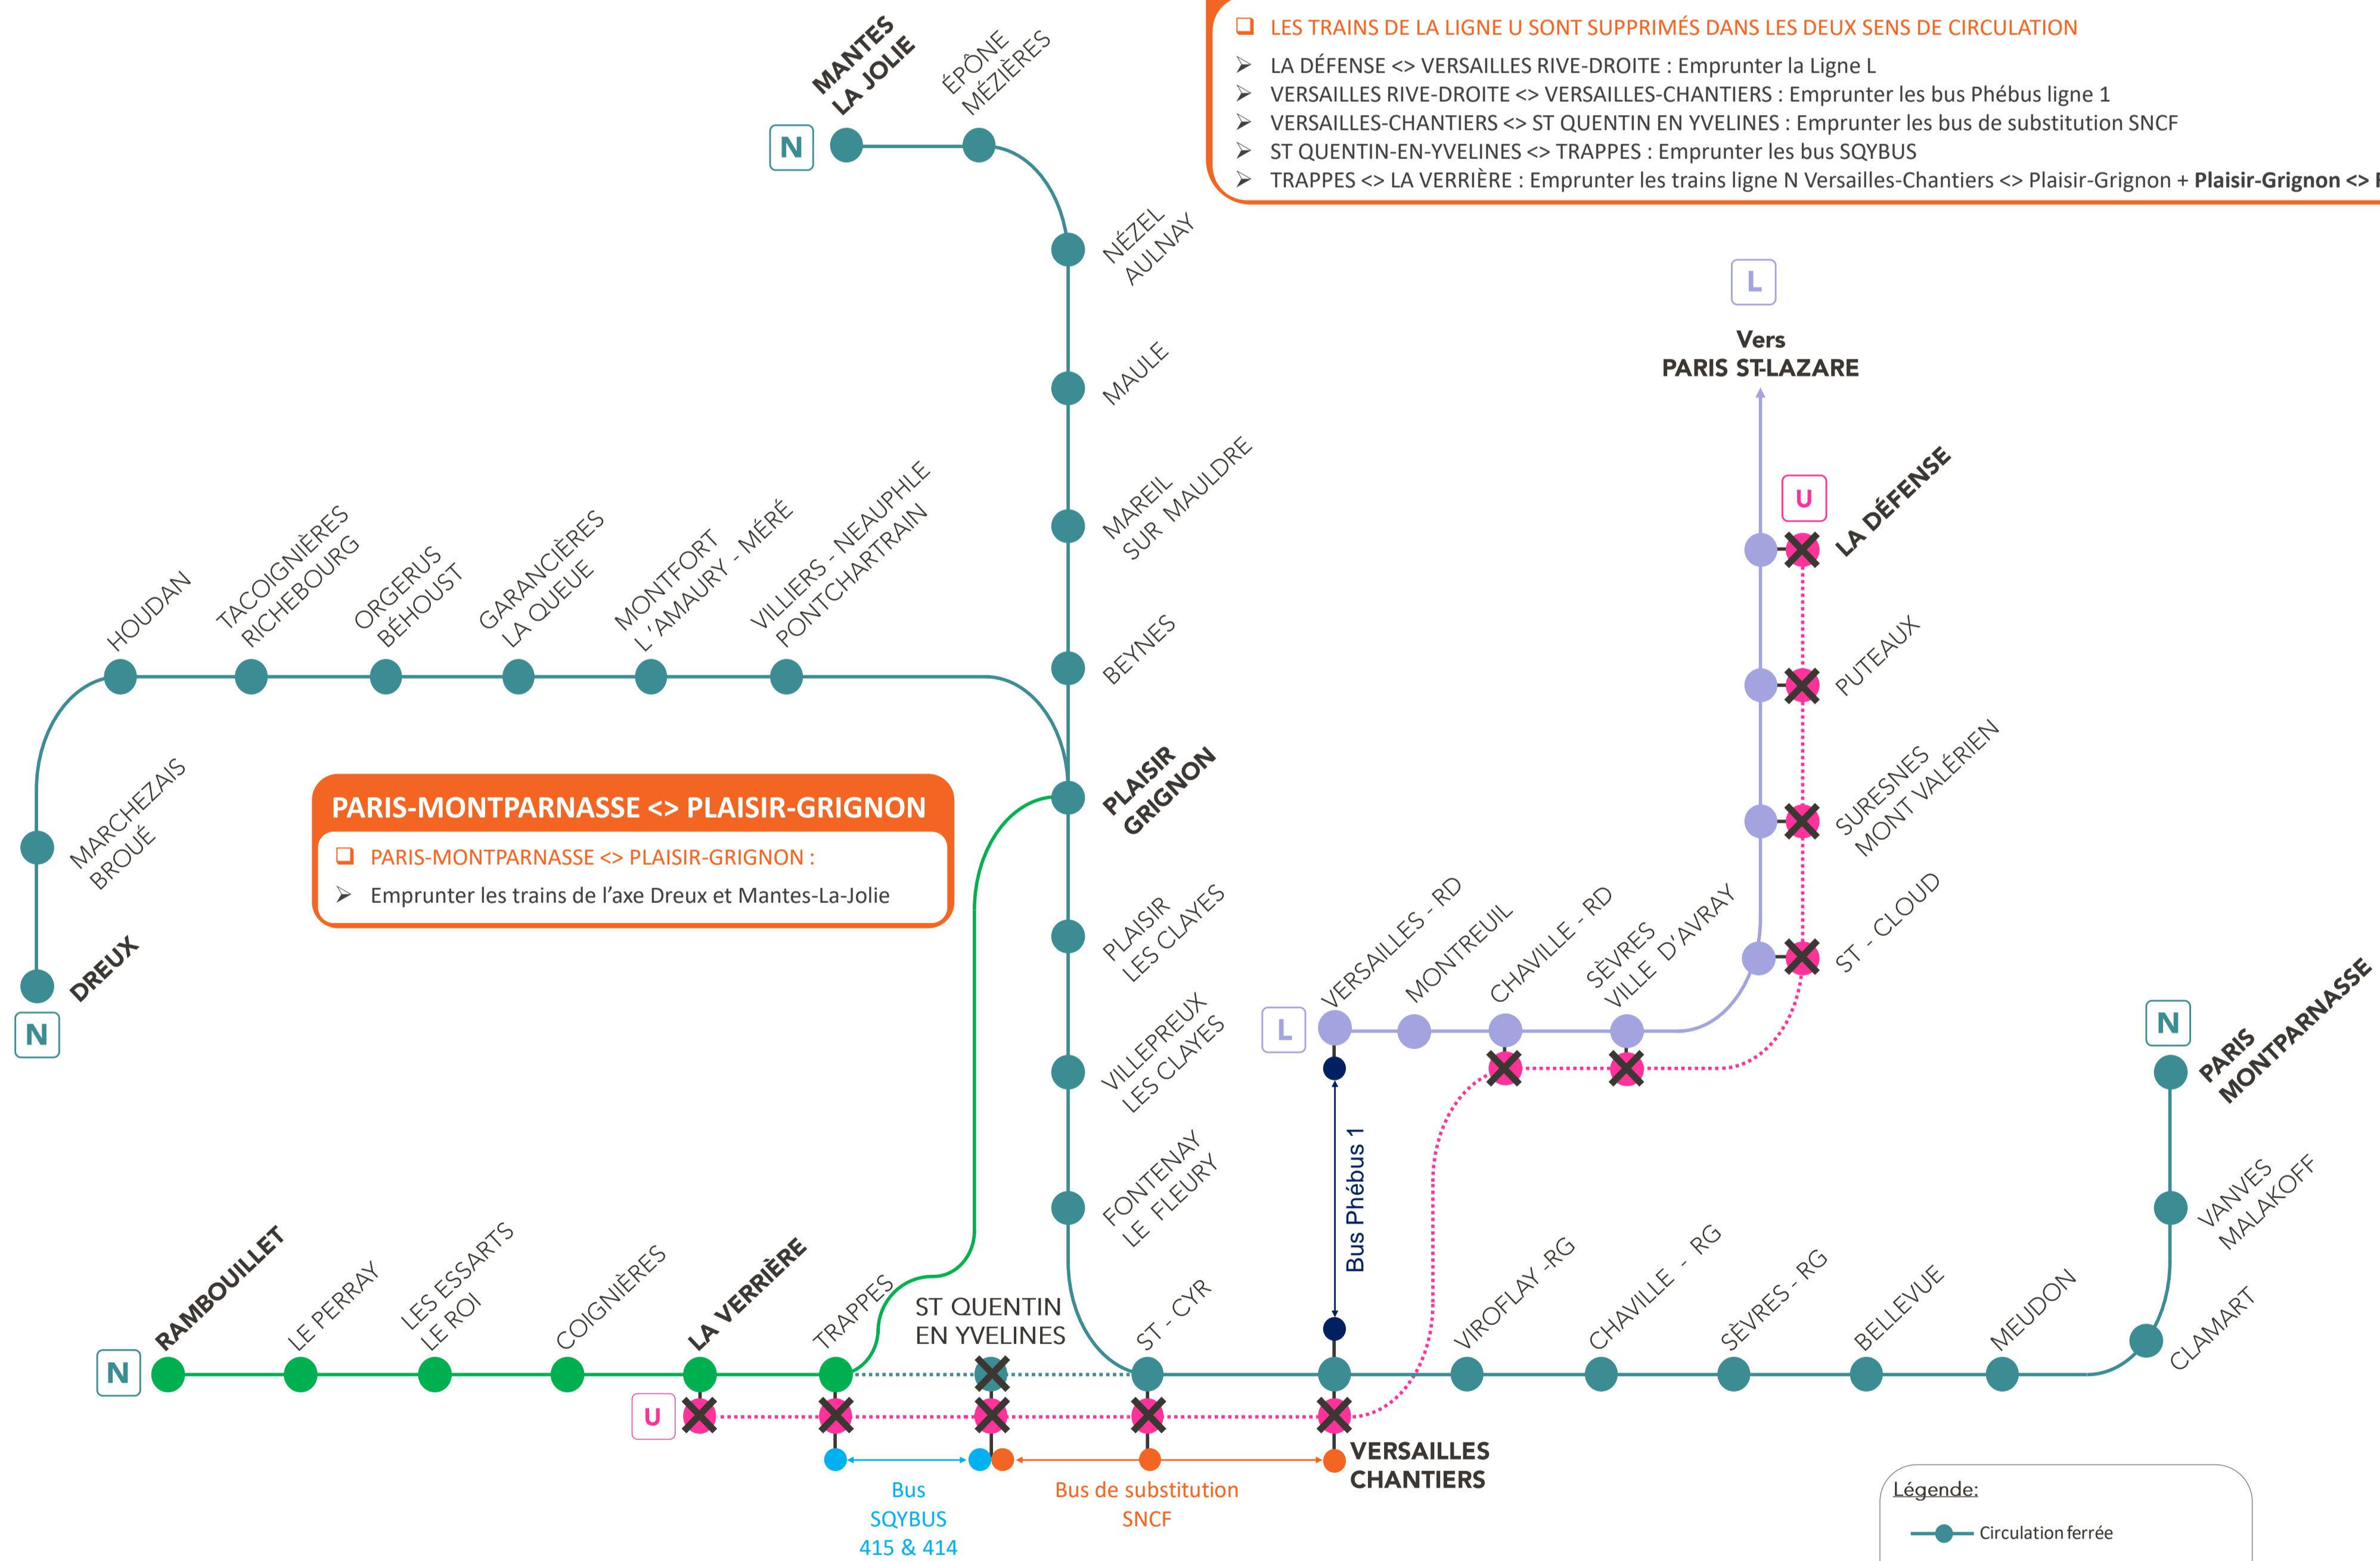

INFO TRAVAUX WEEKEND

MODIFICATION DE LA CIRCULATION LIGNE N AXE RAMBOUILLET

FERMETURE LIGNE U AXE LA DÉFENSE <-> LA VERRIÈRE

AVRIL

Le samedi 10
et dimanche 11

LA DÉFENSE <-> LA VERRIÈRE

Jusqu'à + 60 min

- LES TRAINS DE LA LIGNE U SONT SUPPRIMÉS DANS LES DEUX SENS DE CIRCULATION
- LA DÉFENSE <-> VERSAILLES RIVE-DROITE : Emprunter la Ligne L
- VERSAILLES RIVE-DROITE <-> VERSAILLES-CHANTIERS : Emprunter les bus Phébus ligne 1
- VERSAILLES-CHANTIERS <-> ST QUENTIN EN YVELINES : Emprunter les bus de substitution SNCF
- ST QUENTIN-EN-YVELINES <-> TRAPPES : Emprunter les bus SQYBUS
- TRAPPES <-> LA VERRIÈRE : Emprunter les trains ligne N Versailles-Chantiers <-> Plaisir-Grignon + Plaisir-Grignon <-> Rambouillet

PARIS-MONTPARNASSE <-> PLAISIR-GRIGNON

- PARIS-MONTPARNASSE <-> PLAISIR-GRIGNON :
- Emprunter les trains de l'axe Dreux et Mantes-La-Jolie

PARIS-MONTPARNASSE <-> RAMBOUILLET

Jusqu'à + 40 min

- LA CIRCULATION DES TRAINS EST MODIFIÉE ENTRE TRAPPES ET PARIS-MONTPARNASSE DANS LES DEUX SENS DE CIRCULATION
- LA GARE DE SAINT-QUENTIN-EN-YVELINES N'EST PAS DESSERVIE PAR LES TRAINS DANS LES DEUX SENS DE CIRCULATION
- RAMBOUILLET <-> PARIS-MONTPARNASSE : Emprunter les trains Rambouillet <-> Plaisir-Grignon + Plaisir-Grignon <-> Paris-Montparnasse
- VERSAILLES-CHANTIERS <-> ST QUENTIN EN YVELINES : Emprunter les bus de substitution SNCF
- ST QUENTIN-EN-YVELINES <-> TRAPPES : Emprunter les bus SQYBUS
- Le RER C est également interrompu

LIGNE N EN FIN DE SOIRÉE

- A PARTIR DE 22H20 CERTAINS TRAINS SONT SUPPRIMÉS ET SUBSTITUÉS PAR BUS ENTRE VERSAILLES-CHANTIERS ET LA PROVINCE
- Consulter l'application Ile-de-France Mobilités

+ D'INFORMATION