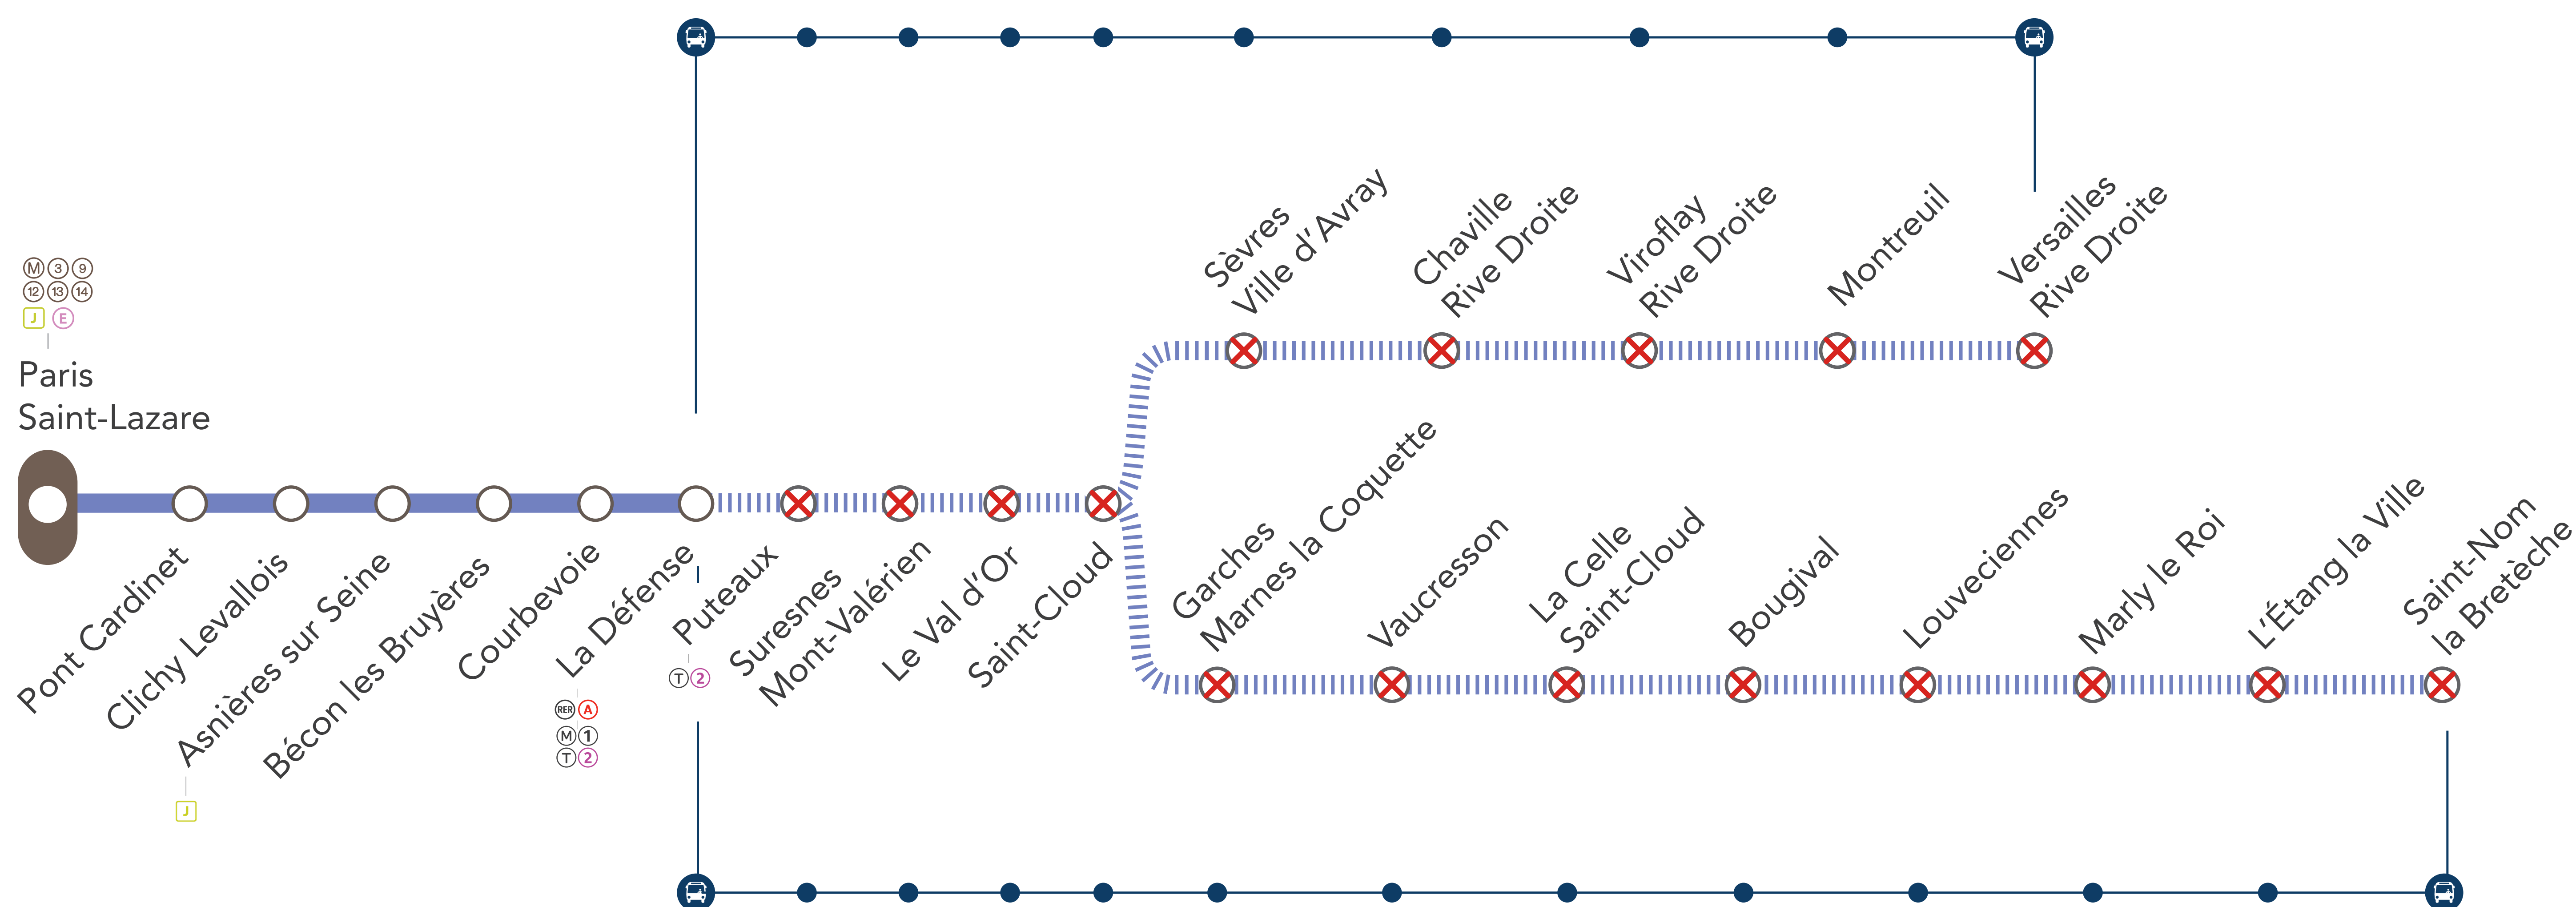

Sud

INFO TRAVAUX

INTERRUPTION DE CIRCULATION

LIGNE FERMÉE

Sud

EN SEMAINE À PARTIR DE 22H10

ENTRE LA DÉFENSE & VERSAILLES RIVE DROITE / SAINT-NOM LA BRETÈCHE

FÉV.
08
au **26**

MARS
1er
au **05**

+ D'INFOS

- ➔ sur l'appli via Navigo
- ➔ sur le fil Twitter
- ➔ sur Transilien.com
- ➔ sur le blog de la ligne
- ➔ sur l'appli SNCF
- ➔ en gare

Pourquoi ces travaux ?

Des travaux ont lieu sur votre ligne afin d'effectuer la maintenance et la régénération des voies.

⊗ Gare non desservie en train | ||| Aucun train ligne | Bus de remplacement SNCF

BUS DE REMPLACEMENT SNCF / ALLONGEMENT DU TEMPS DE TRAJET

La Défense Versailles Rive Droite (omnibus) + 40 MIN

La Défense Saint-Nom la Bretèche (omnibus) + 60 MIN

DERNIERS TRAINS À CIRCULER NORMALEMENT*

GARES DE DÉPART	HORAIRES DE DÉPART	DIRECTIONS	HORAIRES D'ARRIVÉE
Paris Saint-Lazare	22:26	➔ Versailles Rive Droite	23:03
Versailles Rive Droite	22:12	➔ Paris Saint-Lazare	22:49
Paris Saint-Lazare	22:18	➔ Saint-Nom la Bretèche	23:04
Saint-Nom la Bretèche	22:11	➔ Paris Saint-Lazare	22:57

*Horaires donnés à titre indicatif