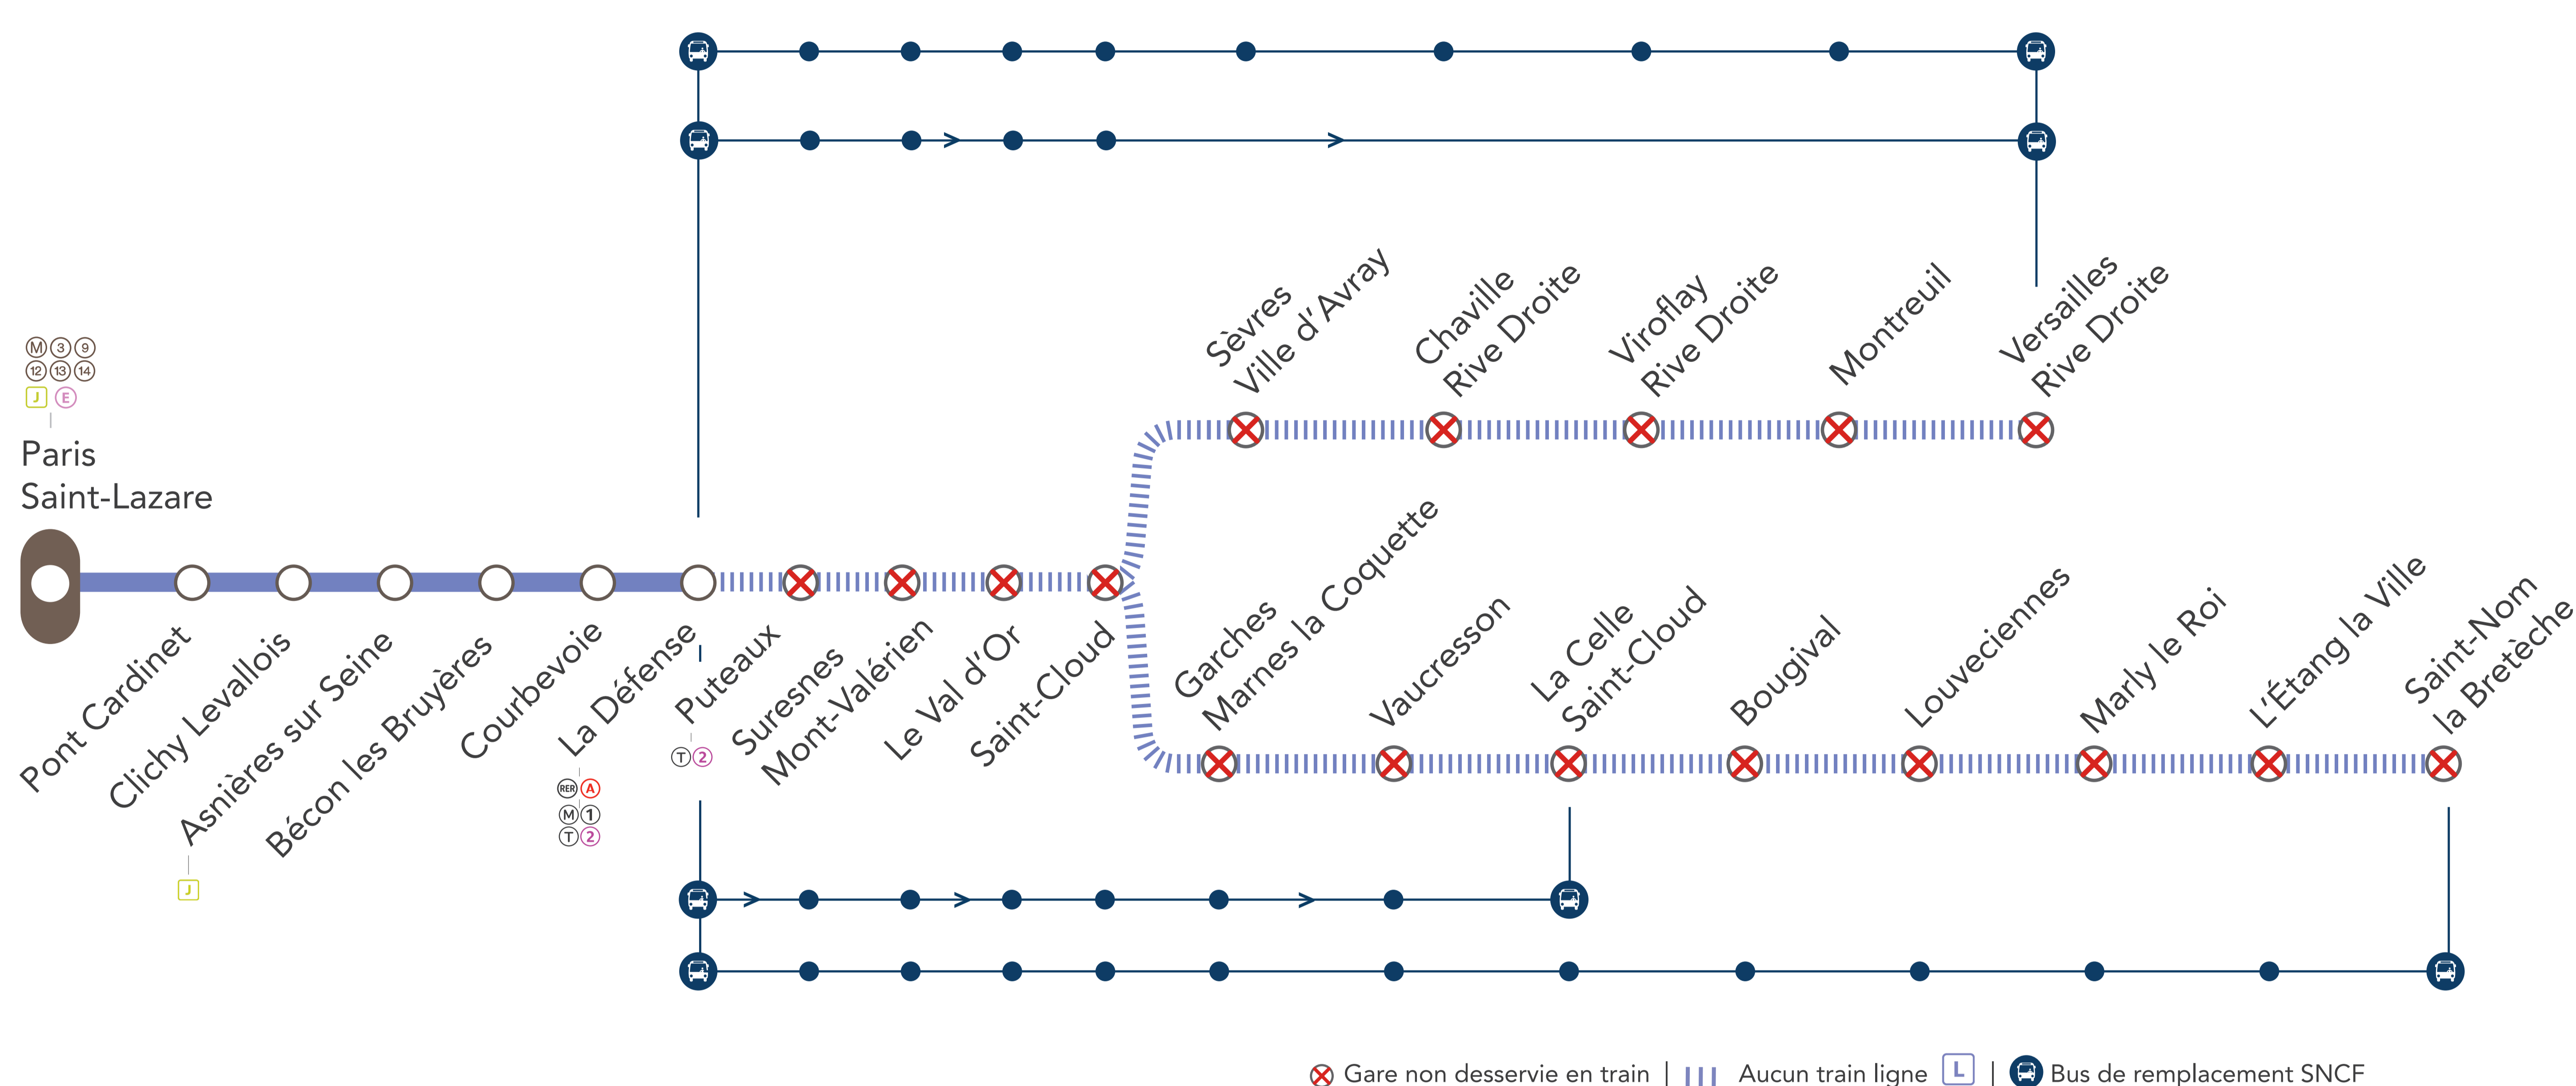

INFO TRAVAUX

INTERRUPTION DE CIRCULATION

Sud

LIGNE FERMÉE

EN SEMAINE À PARTIR DE 22H10

ENTRE LA DÉFENSE & VERSAILLES RIVE DROITE / SAINT-NOM LA BRETÈCHE

MARS

08
au 26

+ D'INFORMATION

- ➔ Appli Île-de-France Mobilités
- ➔ Transilien.com
- ➔ Assistant SNCF
- ➔ maligneL.transilien.com
- ➔ Agents SNCF

Pourquoi ces travaux ?

Des travaux ont lieu sur votre ligne afin d'effectuer la mise en accessibilité des gares de La Celle Saint-Cloud, Puteaux & Louveciennes.

BUS DE REMPLACEMENT SNCF / ALLONGEMENT DU TEMPS DE TRAJET

- La Défense → Versailles Rive Droite (semi-direct) + 30 MIN
- La Défense → Versailles Rive Droite (omnibus) + 40 MIN
- La Défense → La Celle Saint-Cloud (omnibus) + 25 MIN
- La Défense → Saint-Nom la Bretèche (omnibus) + 60 MIN

NOS CONSEILS

Depuis Paris Saint-Lazare, pour vous rendre dans les gares de :

- Entre **La Défense & Saint-Cloud** : emprunter la ligne **L SUD** jusqu'à la **Défense** prendre les en direction de Versailles Rive Droite, La Celle Saint-Cloud ou Saint-Nom la Bretèche.
- Entre **Saint-Cloud & Versailles Rive Droite** : emprunter la ligne **L SUD** jusqu'à la **Défense** puis prendre le omnibus en direction de Versailles Rive Droite.
- De **Versailles Rive Droite** : emprunter la ligne **L SUD** jusqu'à la **Défense** puis prendre le semi direct direction Versailles Rive Droite.
- Entre **Saint-Cloud & La Celle Saint-Cloud** : emprunter la ligne **L SUD** jusqu'à la **Défense** puis prendre le omnibus direction La Celle Saint-Cloud.
- Entre **Saint-Cloud & Saint-Nom la Bretèche** : emprunter la ligne **L SUD** jusqu'à la **Défense** puis prendre le omnibus direction de Saint-Nom la Bretèche.

NOS SOLUTIONS

LA DÉFENSE <> VERSAILLES RIVE DROITE (OMNIBUS) + 40 MIN

AU DÉPART DE	JOURS	PREMIERS DÉPARTS	DERNIERS DÉPARTS	FRÉQUENCES
La Défense	Semaine	22 : 50	01 : 27	30 à 40 minutes
Versailles Rive Droite		21 : 47	00 : 15*	
GARES DESSERVIES				
• LA DÉFENSE • PUTEAUX • SURESNES MONT-VALÉRIEN • LE VAL D'OR • SAINT-CLOUD • SÈVRES VILLE D'AVRAY • CHAVILLE RIVE DROITE • VIROFLAY RIVE DROITE • MONTREUIL • VERSAILLES RIVE DROITE				
*LE DERNIER BUS EST PROLONGÉ JUSQU'À PARIS SAINT-LAZARE				

LA DÉFENSE > VERSAILLES RIVE DROITE (SEMI-DIRECT) + 30 MIN

AU DÉPART DE	JOURS	PREMIERS DÉPARTS	DERNIERS DÉPARTS	FRÉQUENCES
La Défense	Semaine	23 : 27	00 : 27	30 minutes
GARES DESSERVIES				
• LA DÉFENSE • PUTEAUX • SURESNES MONT-VALÉRIEN • LE VAL D'OR • SAINT-CLOUD • VERSAILLES RIVE DROITE				

LA DÉFENSE > LA CELLE SAINT-CLOUD (OMNIBUS) + 25 MIN

AU DÉPART DE	JOURS	PREMIERS DÉPARTS	DERNIERS DÉPARTS	FRÉQUENCES
La Défense	Semaine	22 : 55	01 : 12	30 minutes
GARES DESSERVIES				
• LA DÉFENSE • PUTEAUX • SURESNES MONT-VALÉRIEN • LE VAL D'OR • SAINT-CLOUD • GARCHES MARNES LA COQUETTE • VAUCRESSON • LA CELLE SAINT-CLOUD				

LA DÉFENSE <> SAINT-NOM LA BRETÈCHE (OMNIBUS) + 60 MIN

AU DÉPART DE	JOURS	PREMIERS DÉPARTS	DERNIERS DÉPARTS	FRÉQUENCES
La Défense	Semaine	22 : 55	01 : 12	30 à 50 minutes
Saint-Nom la Bretèche		22 : 33	23 : 51*	
GARES DESSERVIES				
• LA DÉFENSE • PUTEAUX • SURESNES MONT-VALÉRIEN • LE VAL D'OR • SAINT-CLOUD • GARCHES MARNES LA COQUETTE • VAUCRESSON • LA CELLE SAINT-CLOUD • BOUGIVAL • LOUVECIENNES • MARLY LE ROI • L'ÉTANG LA VILLE • SAINT-NOM LA BRETÈCHE				
*LES DEUX DERNIERS BUS SONT PROLONGÉS JUSQU'À PARIS SAINT-LAZARE				

DERNIERS TRAINS À CIRCULER NORMALEMENT*