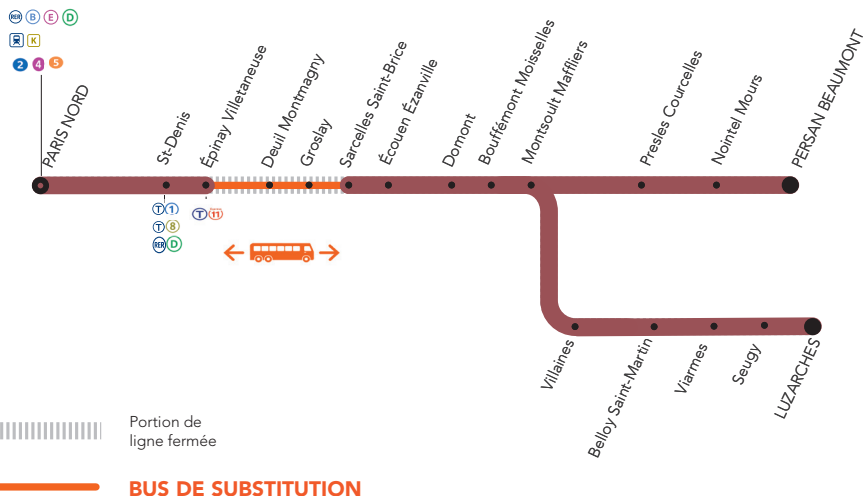

LIGNE H FERMÉE

AUCUN TRAIN ENTRE EPINAY VILLETANEUSE <> SARCELLES SAINT-BRICE

MARS

20
et 21

+ D'INFORMATION

appli
Île-de-France Mobilités

transilien.com

maligneh.transilien.com

[Assistant SNCF](#)

[agents SNCF](#)

BUS DE SUBSTITUTION / ALLONGEMENT DE TRAJET

EPINAY VILLETANEUSE <-BUS-> SARCELLES SAINT-BRICE + 30 MIN

PARIS NORD <> MONTSOULT MAFFLIERS <> PERSAN BEAUMONT <> LUZARCHES

TOUTES LES 10 MIN
entre Epinay Villetaneuse
et Sarcelles St-Brice
entre 06h00 et 01h10

23:30	23:30	01:00	01:10	01:10	01:10
23:45	23:45	01:15	01:25	01:25	01:25
23:57	23:57	01:27	01:37	01:37	01:37
00:06	00:06	01:36	01:46	01:46	01:46
00:21	00:21			02:01	02:01
00:29	00:29			02:09	02:09
00:39	00:39			02:19	02:19
00:48	00:48			02:28	02:28
					02:37
					02:44
					02:54
00:54					
00:58					
01:03					
01:12					
01:18					

TOUTES LES 10 MIN
entre Sarcelles St-Brice et
Epinay Villetaneuse
entre 05h15 et 23h45

23:35	23:45	00:15
23:44	23:54	00:24
23:56	00:06	00:36
00:11	00:21	00:51
		01:01
		01:16
		01:21