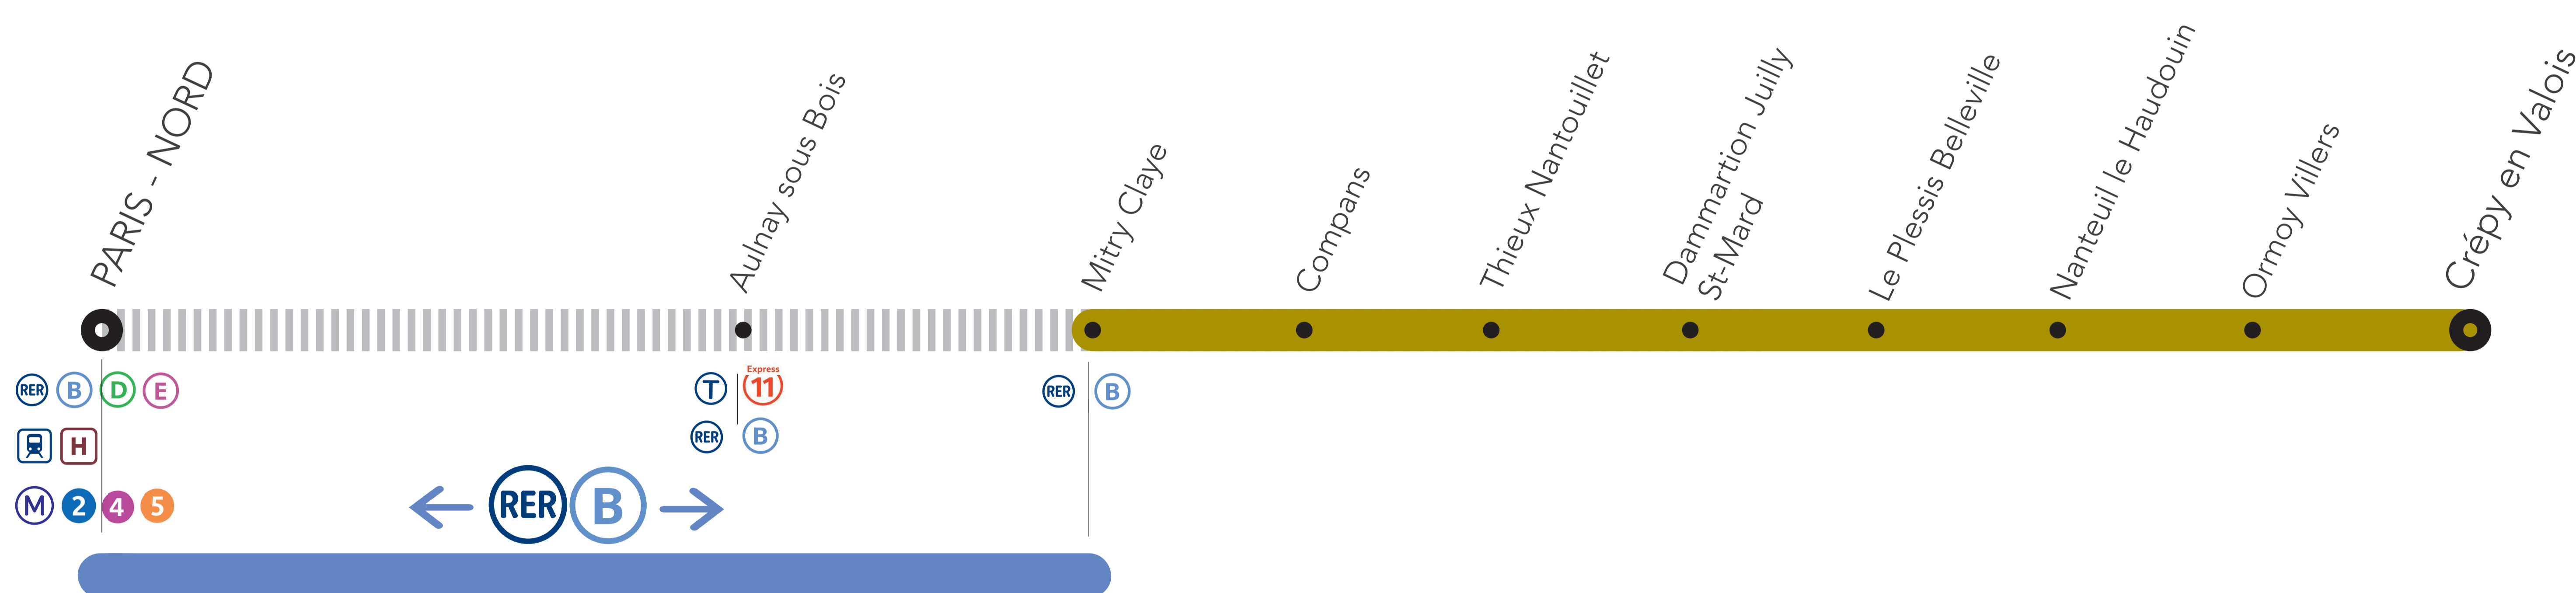

AUCUN TRAIN ENTRE MITRY CLAYE <> PARIS NORD

MARS

27
et **28**

+ D'INFORMATION

↗ appli

Île-de-France Mobilités

↗ [transilien.com](https://www.transilien.com)

↗ malignek.transilien.com

↗ Assistant SNCF

↗ agents SNCF

SAMEDI ET DIMANCHE

POUR VOYAGER ENTRE PARIS NORD ET MITRY CLAYE,
EMPRUNTEZ LE 

Retrouvez les circulations complémentaires des trains TER sur l'appli SNCF ou sur le site TER Hauts de France