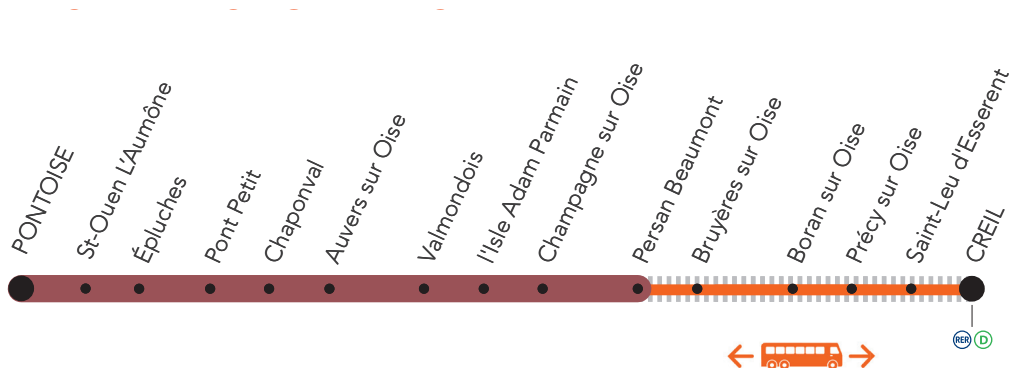

FEVRIER

lu	ma	me	je	ve	sa	di
1	2	3	4	5	6	7
8	9	10	11	12	13	14
15	16	17	18	19	20	21
22	23	24	25	26	27	28

LIGNE H FERMÉE

AUCUN TRAIN ENTRE

PERSAN BEAUMONT <> CREIL

Maintenance sur les voies

 **BUS ENTRE**
PERSAN BEAUMONT
<> CREIL