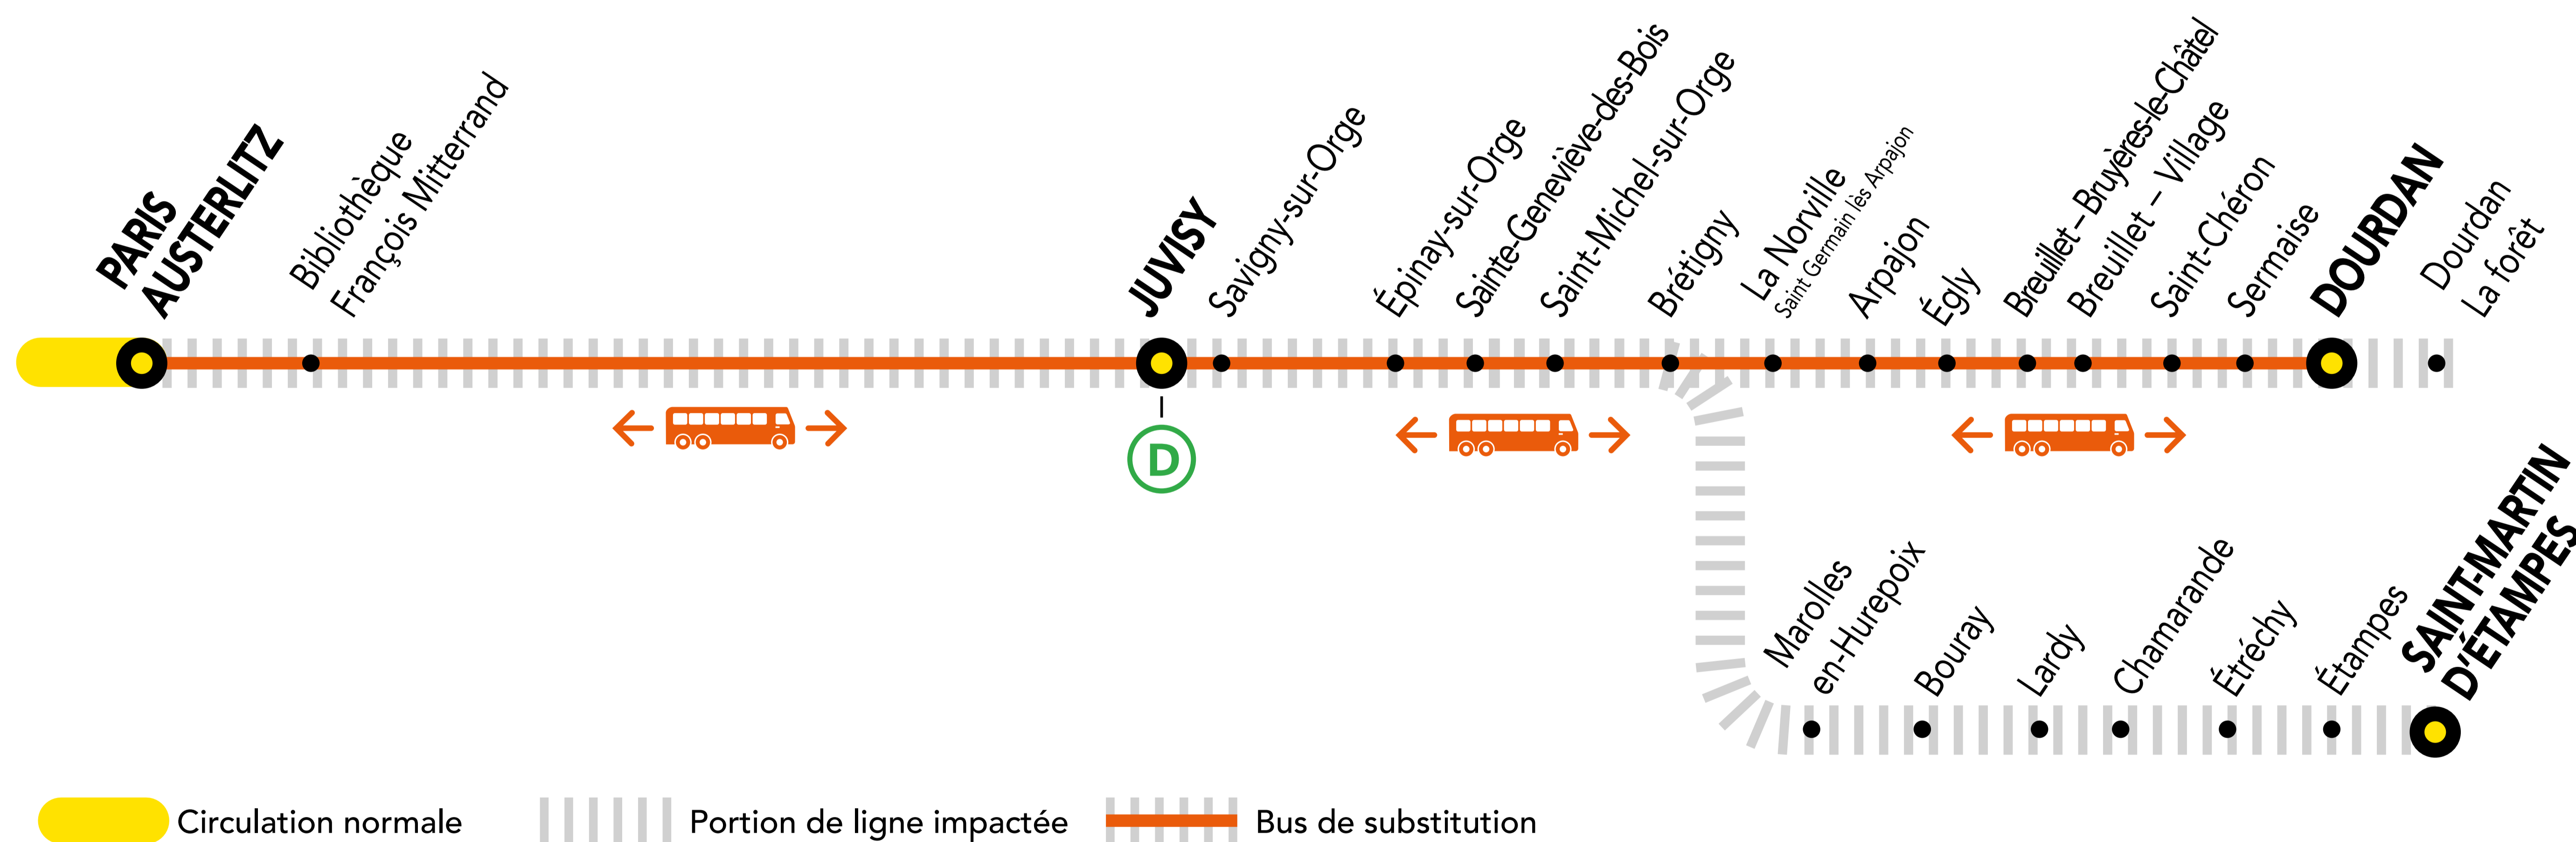

INFO TRAVAUX

MARS.

01 au
12

du LUNDI
au VENDREDI

+ D'INFORMATION

➤ appli
Île-de-France Mobilités

➤ transilien.com

➤ malignec.transilien.com

➤ Assistant SNCF

➤ agents SNCF

AUCUN TRAIN À PARTIR DE 22H00 ENTRE BRÉTIGNY ET DOURDAN

AUCUN TRAIN À PARTIR DE 23H00 ENTRE PARIS-AUSTERLITZ ET DOURDAN

BUS DE SUBSTITUTION / ALLONGEMENT DE TRAJET

🕒 BRÉTIGNY ← → DOURDAN + 35 MIN
 🕒 PARIS - AUSTERLITZ ← → DOURDAN + 1h30 MIN

DERNIERS TRAINS À CIRCULER NORMALEMENT

Gares de départ par ordre alphabétique	EN DIRECTION DE	DERNIER TRAIN	TYPE DE TRAIN
Brétigny	→ Dourdan	21:51	DEBA
	→ Paris - Austerlitz	22:11	SARA
Dourdan	→ Saint-Martin d'Étampes	23:36	ELBA
	→ Paris - Austerlitz	21:08	LARA
Juvisy	→ Dourdan	21:32	DEBA
	→ Paris - Austerlitz	22:31	VICK
Paris - Austerlitz	→ Saint-Martin d'Étampes	23:17	ELBA
	→ Dourdan	21:17	DEBA
	→ Saint-Martin d'Étampes	23:01	ELBA
	→ Brétigny	23:01	ELBA
Saint-Martin d'Étampes	→ Juvisy	23:01	ELBA
	→ Paris - Austerlitz	21:41	SARA