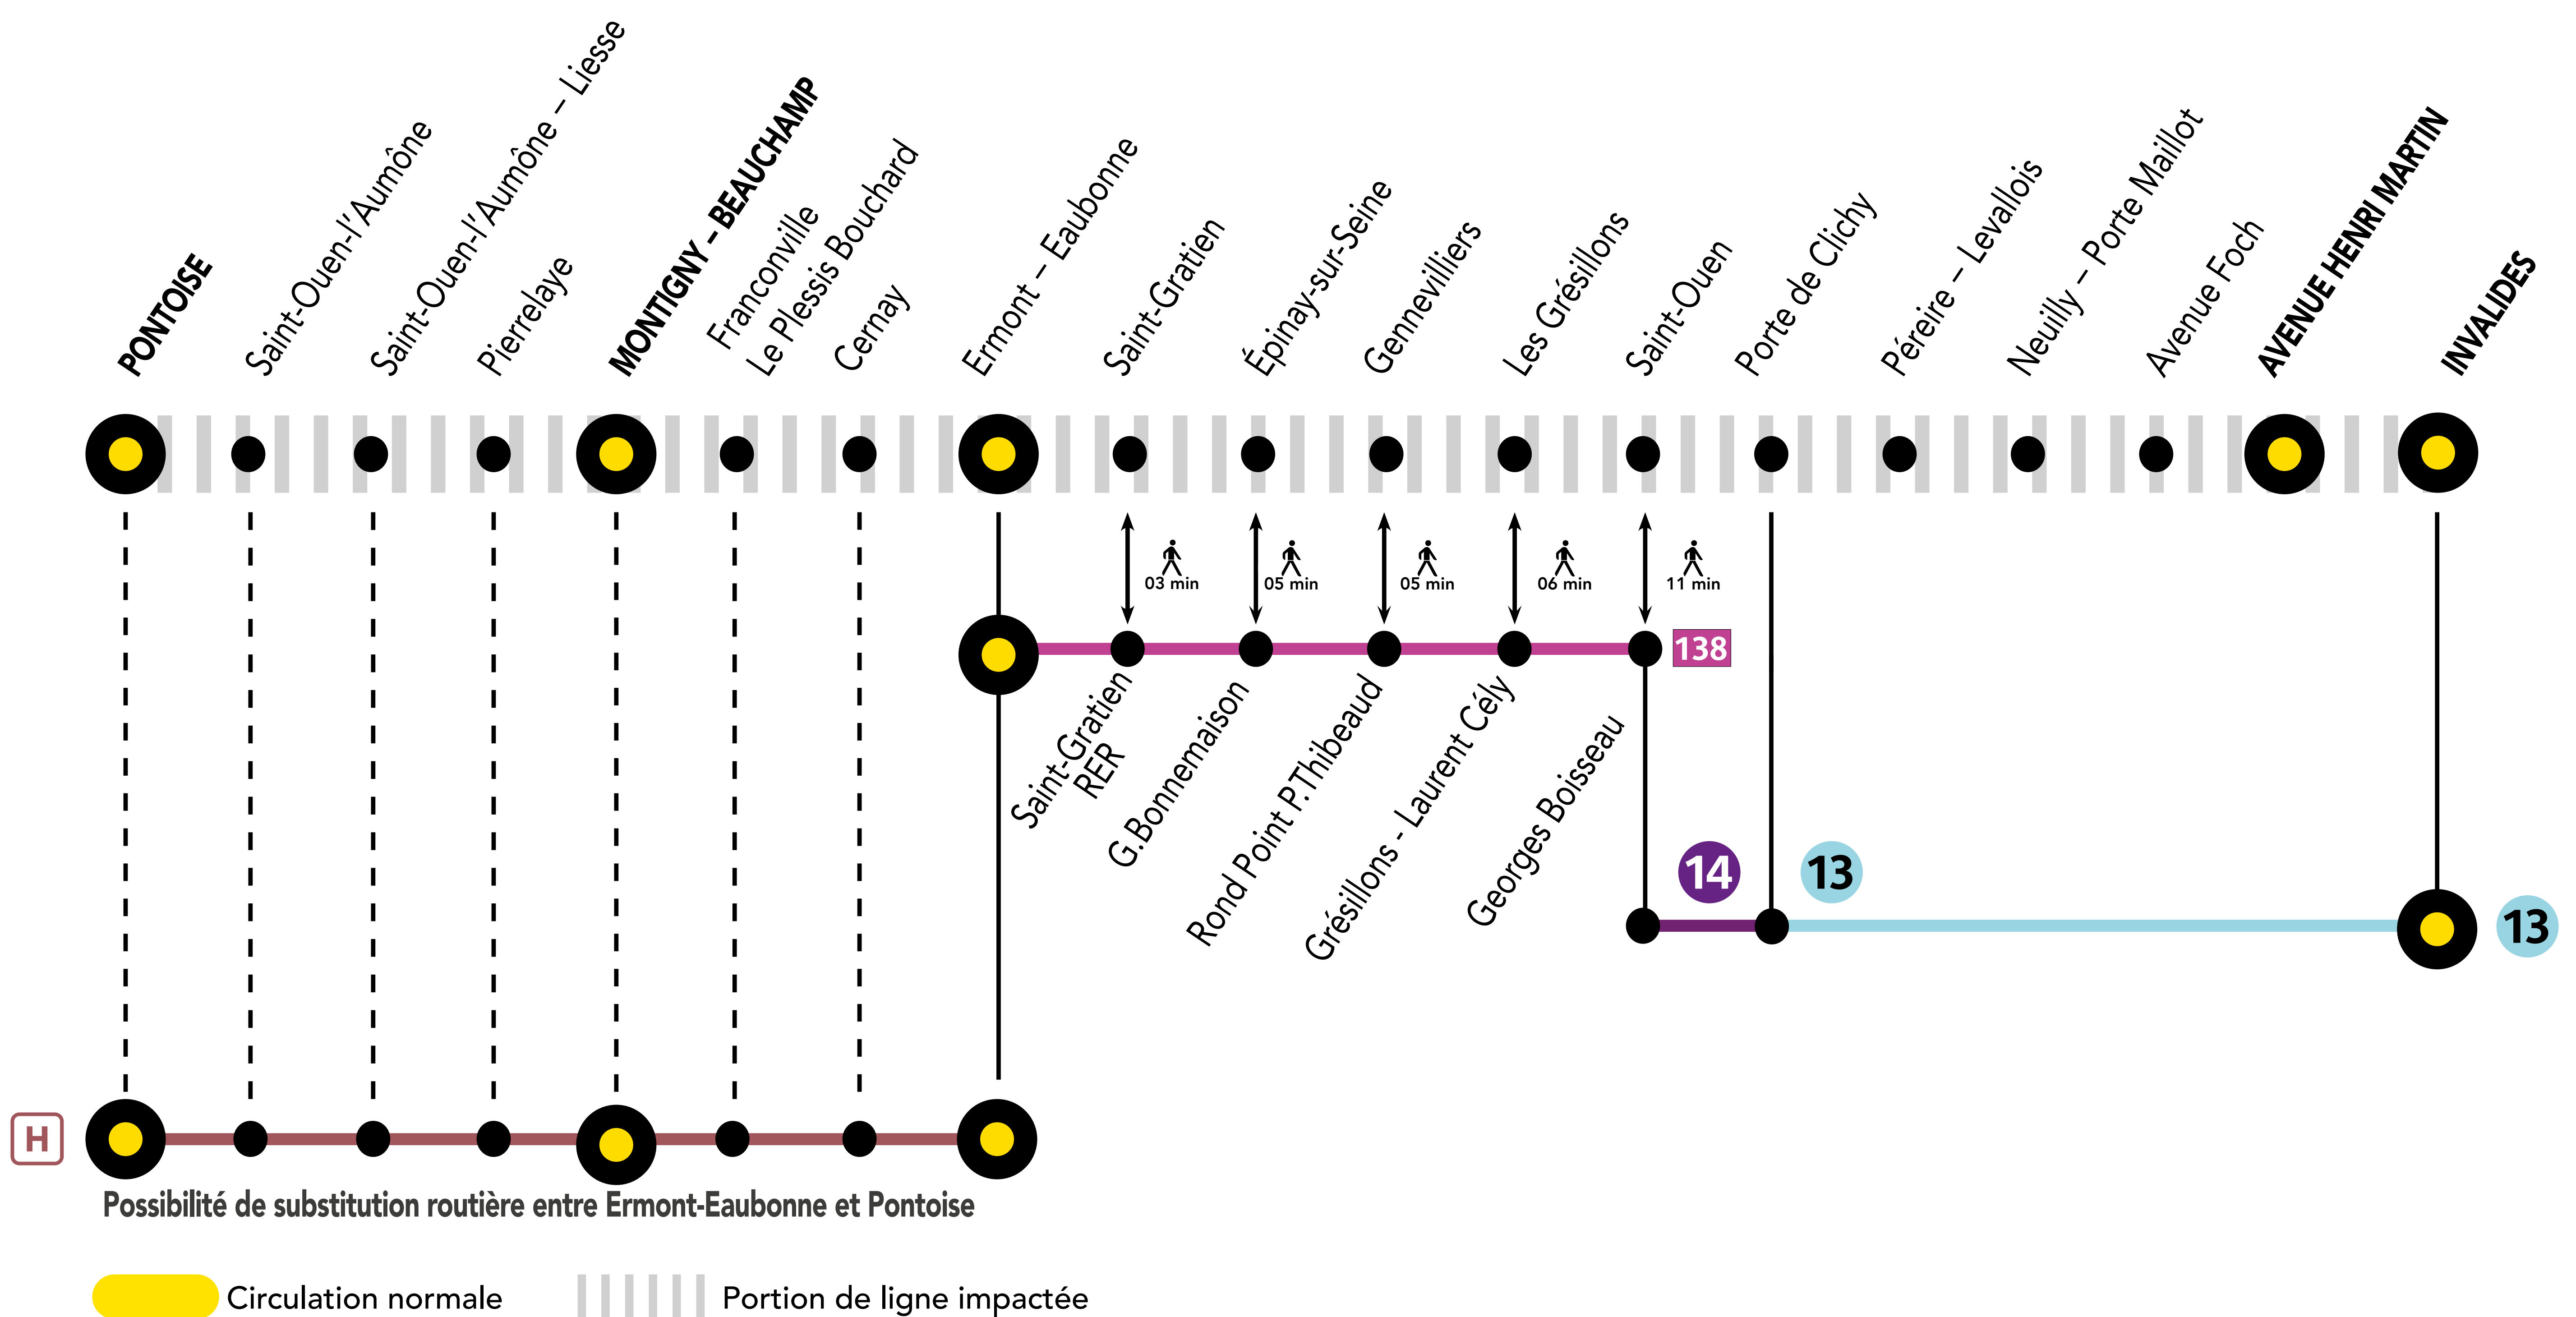

INFO TRAVAUX

MARS.

01 au
31

du LUNDI
au VENDREDI

+ D'INFORMATION

↗ appli
Île-de-France Mobilités

↗ transilien.com

↗ malignec.transilien.com

↗ Assistant SNCF

↗ [agents SNCF](http://agents.sncf.com)

AUCUN TRAIN À PARTIR DE 23H00 ENTRE AV HENRI MARTIN ET PONTOISE

RENFORCEMENT BUS RATP / ALLONGEMENT DE TRAJET

🕒 G. BOISSEAU ← 138 → ERMONTEAUBONNE + 30 À 45 MIN

🕒 ERMONTEAUBONNE ← H → PONTOISE + 15 MIN

DERNIERS TRAINS À CIRCULER NORMALEMENT

GARES de départ par ordre alphabétique	DIRECTION	DERNIER TRAIN	TYPE DE TRAIN
Avenue Henri Martin	→ Montigny-Beauchamp	22:55	GOTA
Montigny-Beauchamp	→ Avenue Henri Martin	22:25	ROMI