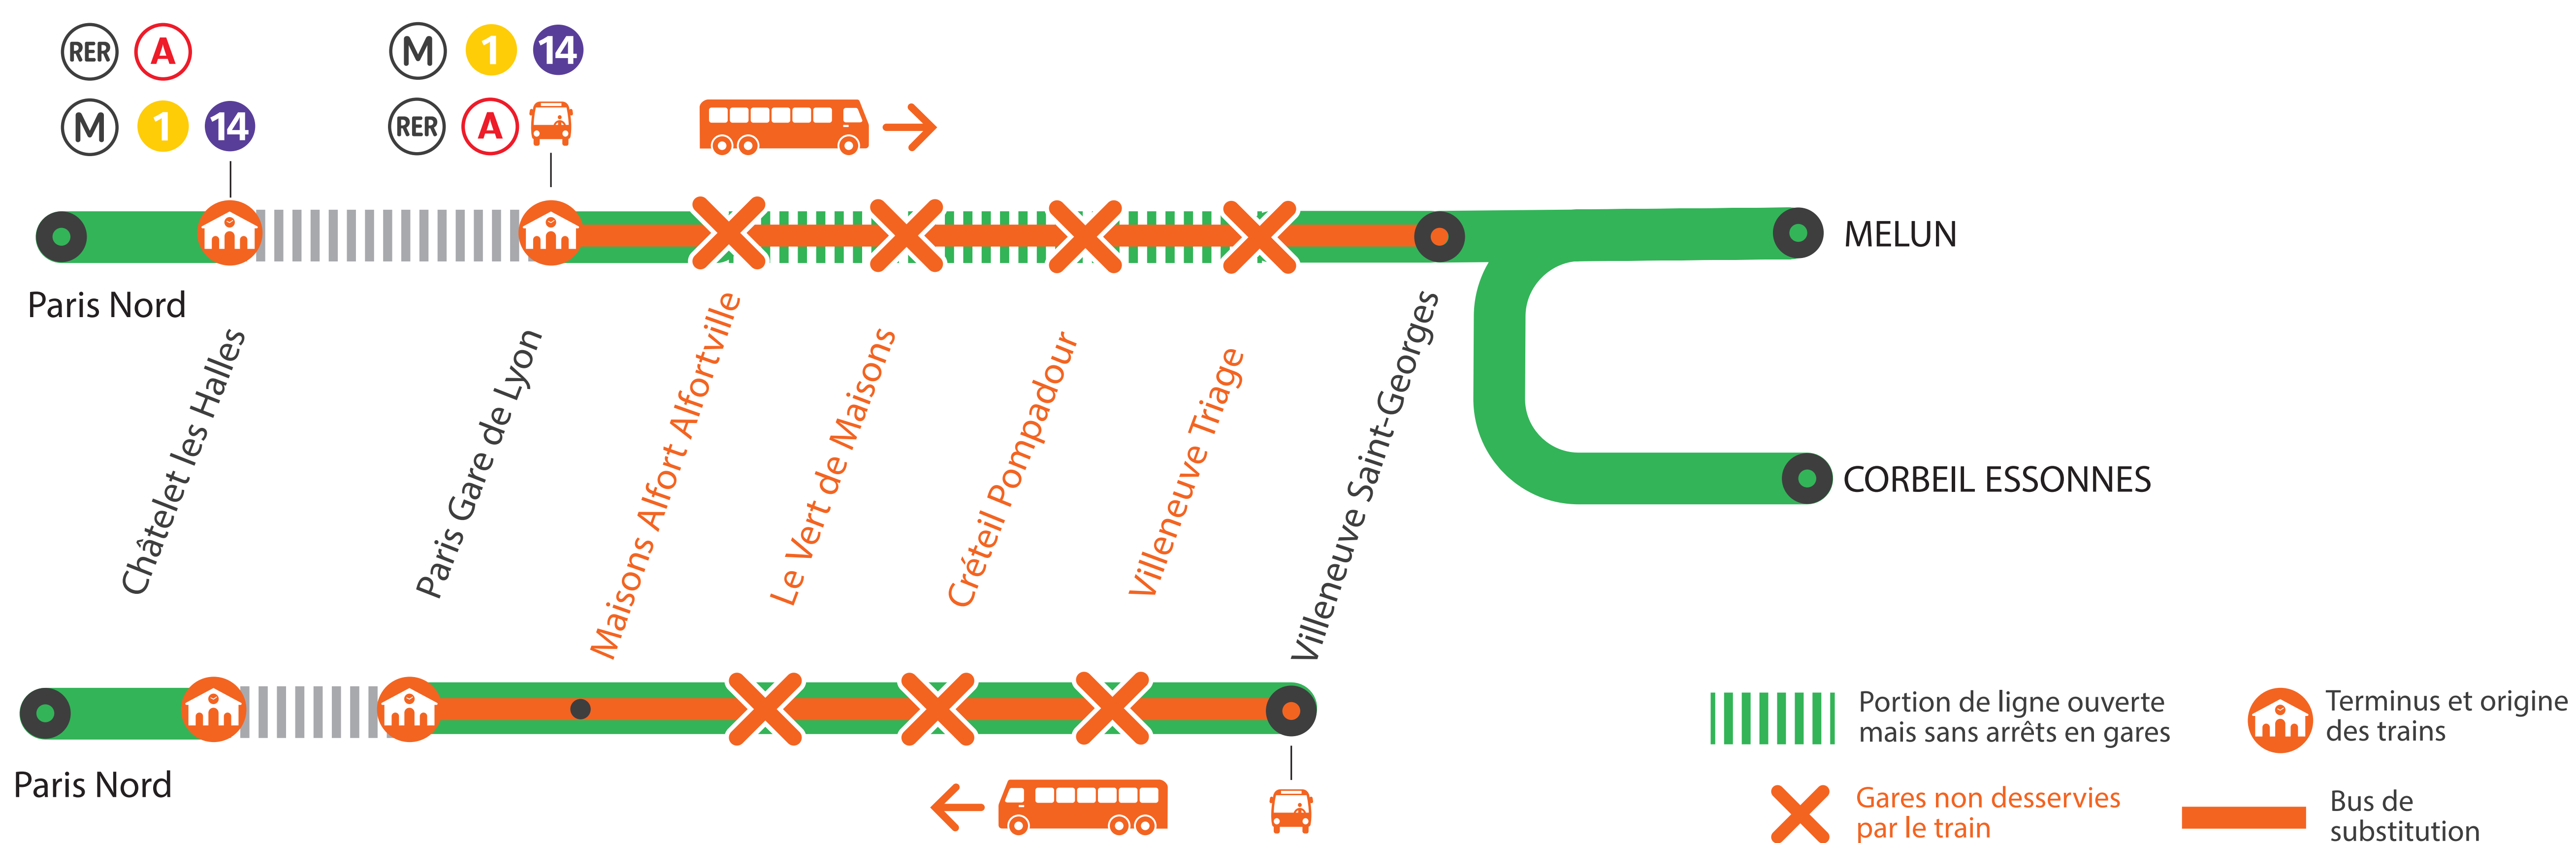

INFO TRAVAUX

GARES NON DESSERVIES À PARTIR DE 22H45

ENTRE PARIS GARE DE LYON*
ET VILLENEUVE-ST-GEORGES

DU LUNDI AU VENDREDI

* Trains au départ de Paris Gare de Lyon Grandes Ligne à partir de 22h50

FÉVRIER

22
au 26

+ D'INFORMATION

➔ appli
Île-de-France Mobilités

➔ [transilien.com](https://www.transilien.com)

➔ Assistant SNCF

➔ maligneD.transilien.com

➔ agents SNCF

BUS DE SUBSTITUTION / ALLONGEMENT DE TRAJET

Paris
Gare de Lyon

Villeneuve
Saint-Georges

+40 MIN

Transilien

pour

Île de France
mobilités