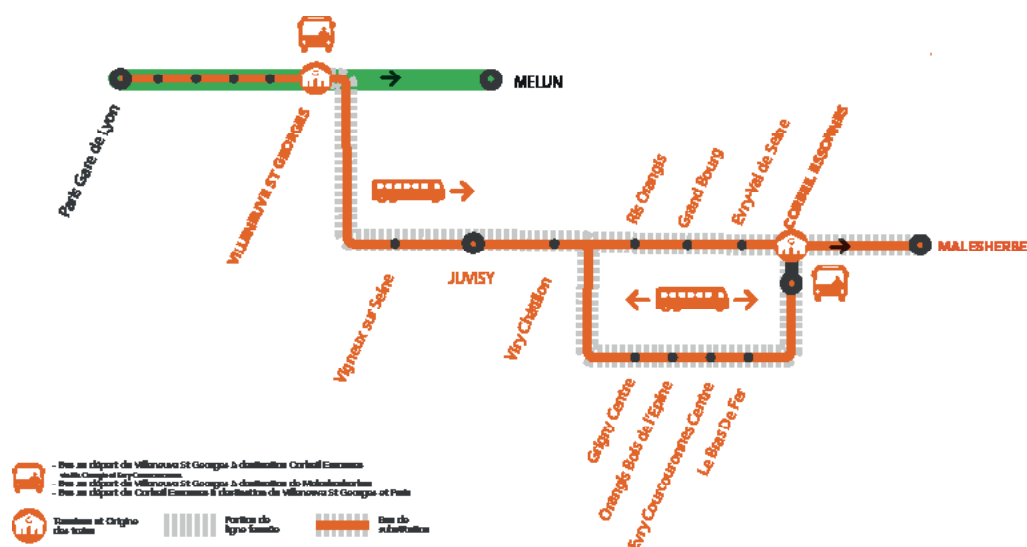

INFO TRAVAUX

LIGNE D FERMÉE

ENTRE VILLENEUVE ST GEORGES ET CORBEIL ESSONNES

À PARTIR DE 23H00

MERCREDI ET JEUDI

À PARTIR DE 22H00

LUNDI ET MARDI

ENTRE JUVISY ET CORBEIL ESSONNES

À PARTIR DE 23H00

VENDREDI

BUS AU DÉPART DE VILLENEUVE ST GEORGES DU LUNDI AU VENDREDI

FÉVRIER

22
au 26

+ D'INFORMATION

[appli Île-de-France Mobilités](#)
[transilien.com](#)
[maligneD.transilien.com](#)

[Assistant SNCF](#)

[agents SNCF](#)

DU LUNDI AU VENDREDI : À PARTIR DE 22H50, LES TRAINS ONT POUR ORIGINE ET TERMINUS PARIS GARE DE LYON GRANDES LIGNES

RER D FERMÉ

ENTRE VILLENEUVE ST GEORGES ET CORBEIL ESSONNES

Du lundi 22 au mardi 23 février à partir de 22h00

RER D FERMÉ

ENTRE VILLENEUVE ST GEORGES ET CORBEIL ESSONNES

Du lundi 22 au mardi 23 février à partir de 22h00

Paris Gare de Lyon - Corbeil via *Ris Orangis / Évry Courcouronnes*

Lundi 22 et mardi 23 février		XILO				
PARIS-GARE-DE-LYON (BANLIEUE)						
PARIS-GARE-DE-LYON		1:00				
MAISONS-ALFORT-ALFORTVILLE		-				
LE VERT-DE-MAISONS						
CRÉTEIL-POMPADOUR						
VILLENEUVE-TRIAGE						
VILLENEUVE-ST-GEORGES	00:46	1:13	01:16	01:16	01:31	01:31
VIGNEUX-SUR-SEINE	00:56	-	01:26	01:26	01:41	01:41
JUVISY	01:11	-	01:41	01:41	01:56	01:56
VIRY-CHÂTILLON	01:16	-	01:46	01:46	02:01	02:01
RIS-ORANGIS	01:24	-		01:54		02:09
GRAND-BOURG	01:30	-		02:00		02:15
ÉVRY	01:37	-		02:07		02:22
GRIGNY-CENTRE		-	01:56		02:11	
ORANGIS-BOIS-DE-L'ÉPINE		-	02:05		02:20	
ÉVRY-COURCOURONNES		-	02:15		02:30	
LE BRAS-DE-FER		-	02:21		02:36	
CORBEIL-ESSONNES	01:54	-	02:31	02:24	02:46	02:39