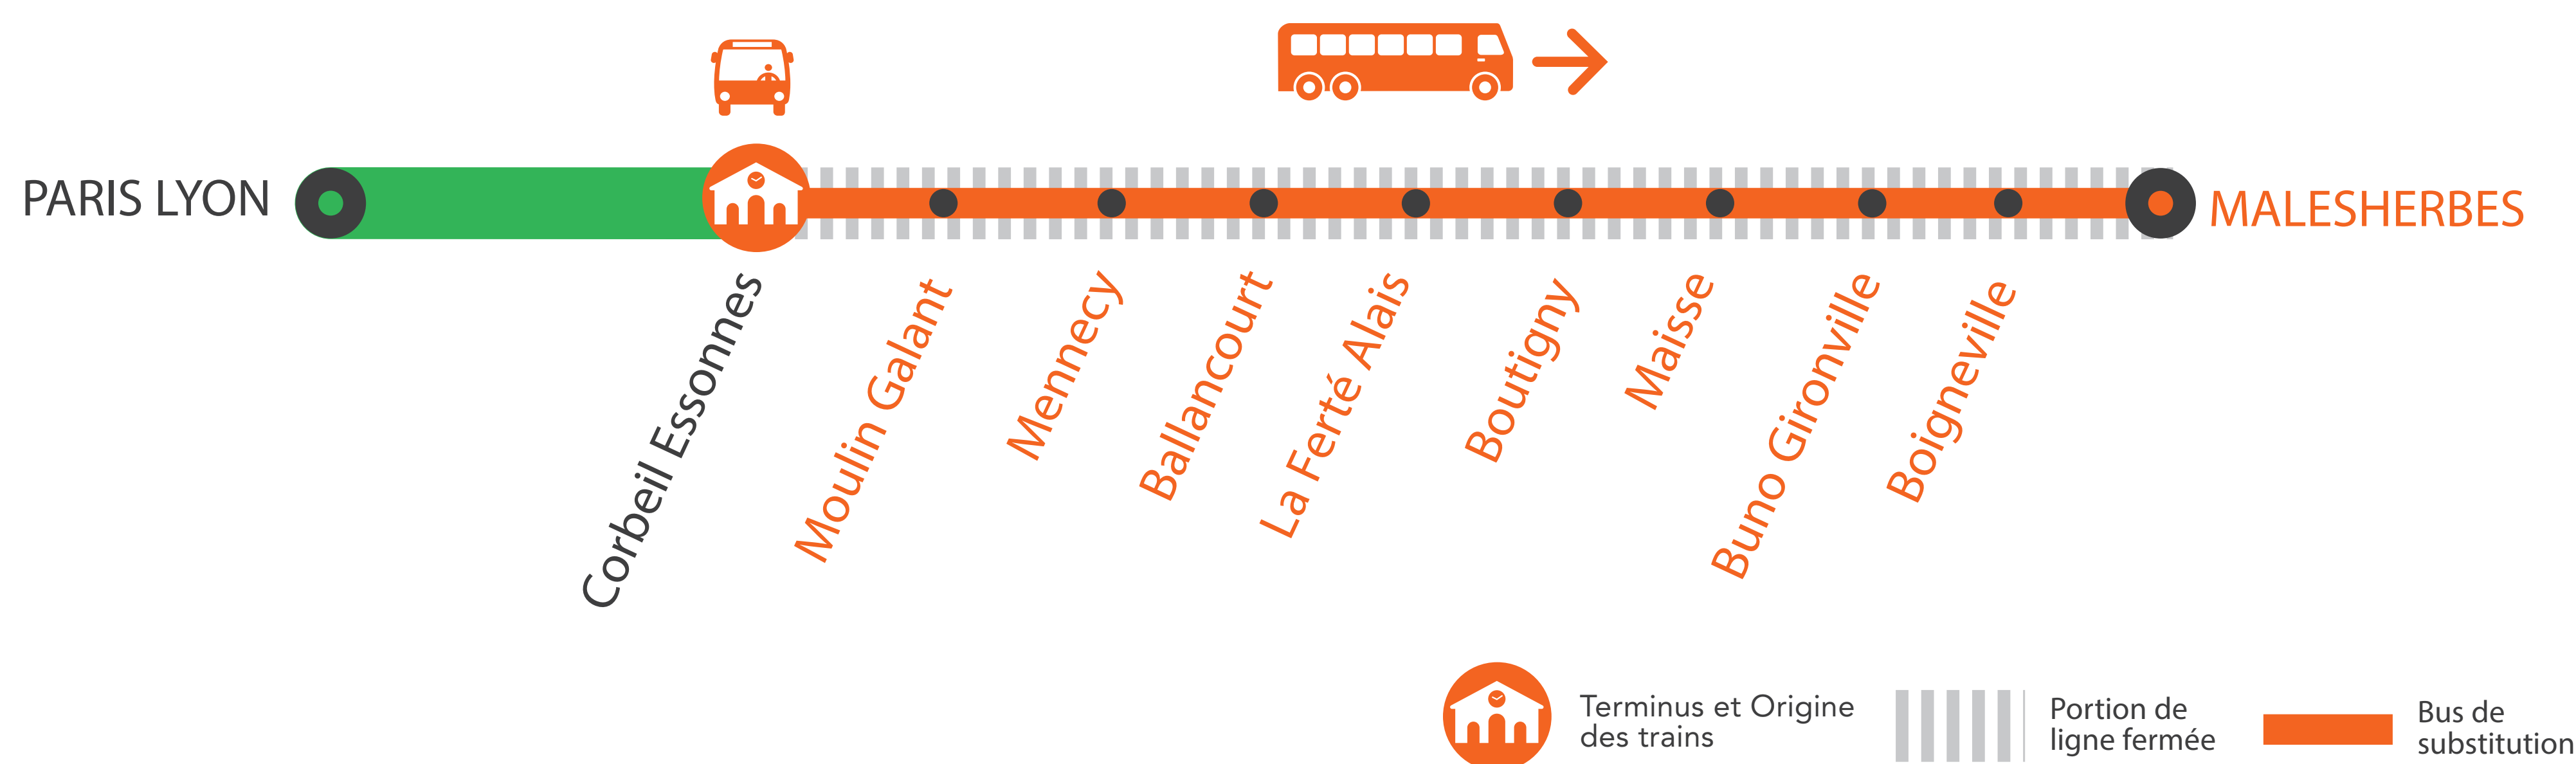

INFO TRAVAUX

AUCUN TRAIN DE CORBEIL ESSONNES À MALESHERBES À PARTIR DE 22H15 LUNDI À VENDREDI

MARS

8
au 26

+ D'INFORMATION

→ appli
Île-de-France Mobilités

→ transilien.com
→ Assistant SNCF

→ maligned.transilien.com
→ agents SNCF

BUS DE SUBSTITUTION / ALLONGEMENT DE TRAJET

Corbeil
Essonnes

Malesherbes **1H05**

DERNIERS ET PREMIERS TRAINS À CIRCULER NORMALEMENT

GARES de départ par ordre alphabétique	DIRECTION	DERNIER TRAIN	PREMIER TRAIN
Ballancourt	→ Corbeil Essonnes	20:16	5:46
	→ Malesherbes	21:57	6:37
Boigneville	→ Corbeil Essonnes	19:54	5:24
	→ Malesherbes	22:20	7:00
Boutigny	→ Corbeil Essonnes	20:05	5:35
	→ Malesherbes	22:08	6:48
Buno Gironville	→ Corbeil Essonnes	19:57	5:27
	→ Malesherbes	22:16	6:56
Corbeil Essonnes	→ Malesherbes	21:44	6:23
	→ Corbeil Essonnes	20:11	5:41
La Ferté Alais	→ Malesherbes	22:02	6:42

GARES de départ par ordre alphabétique	DIRECTION	DERNIER TRAIN	PREMIER TRAIN
Maisse	→ Corbeil Essonnes	20:01	5:31
	→ Malesherbes	22:13	6:53
Malesherbes	→ Corbeil Essonnes	19:48	5:18
	→ Malesherbes	21:52	6:31
Mennecey	→ Corbeil Essonnes	20:22	5:52
	→ Malesherbes	21:52	6:31
Moulin Galant	→ Corbeil Essonnes	20:26	5:56
	→ Malesherbes	21:47	6:27