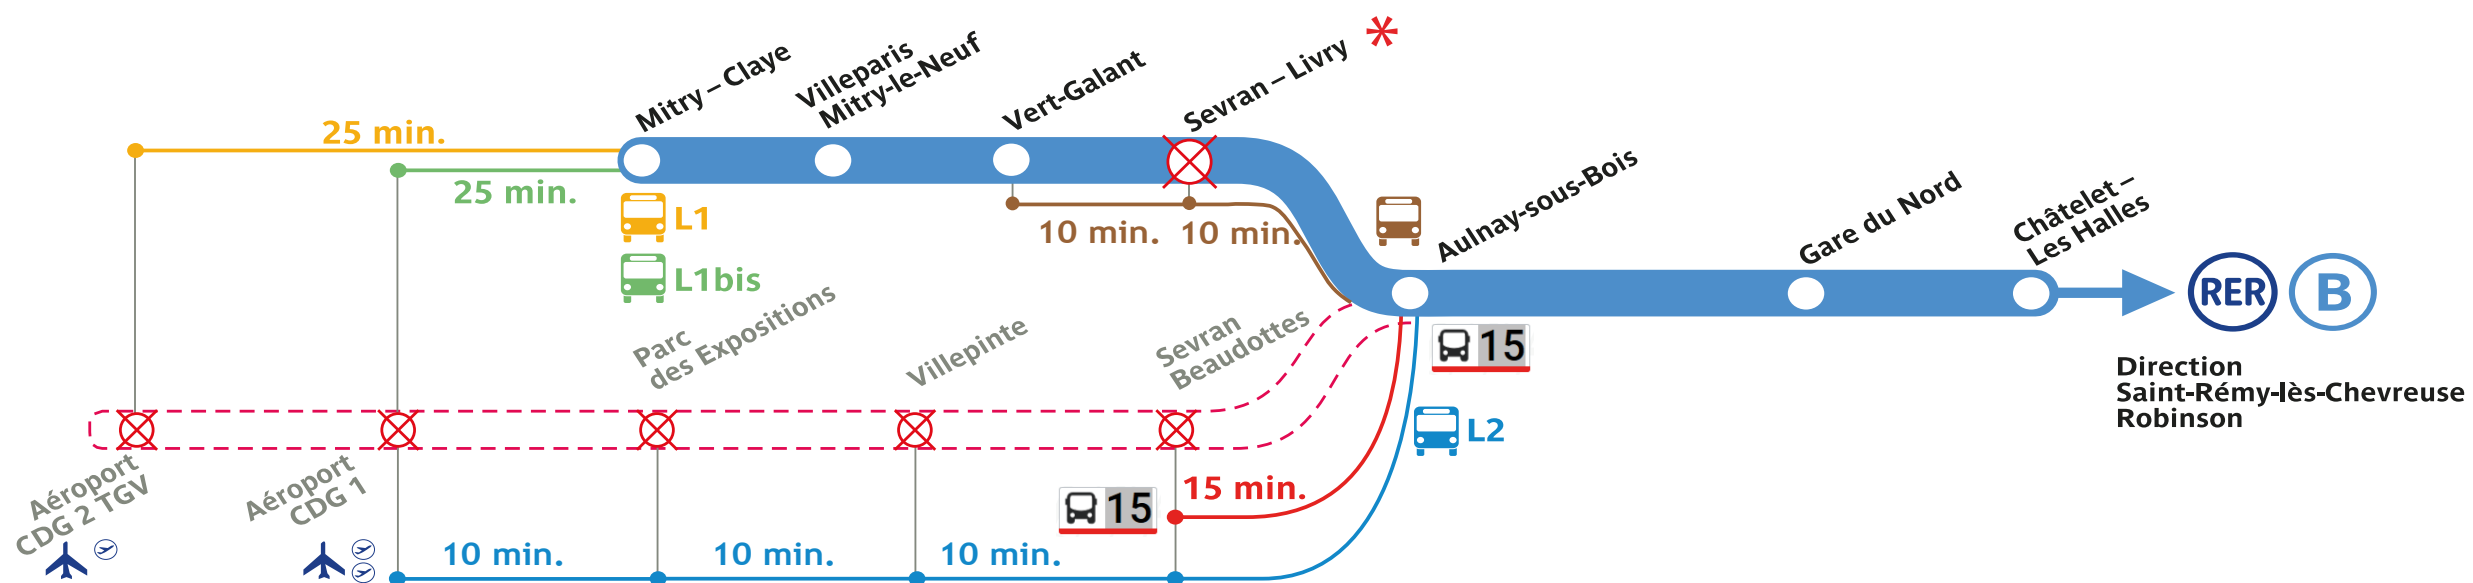

# Fermeture

Entre Aulnay-sous-Bois et Aéroport Charles de Gaulle 2,  
toute la journée,

-les 27 et 28 mars 2021, \* fermeture de la gare de Sevrans-Livry

-les 5 et 6 juin 2021,

-les 26 et 27 juin 2021 \* fermeture de la gare de Sevrans-Livry