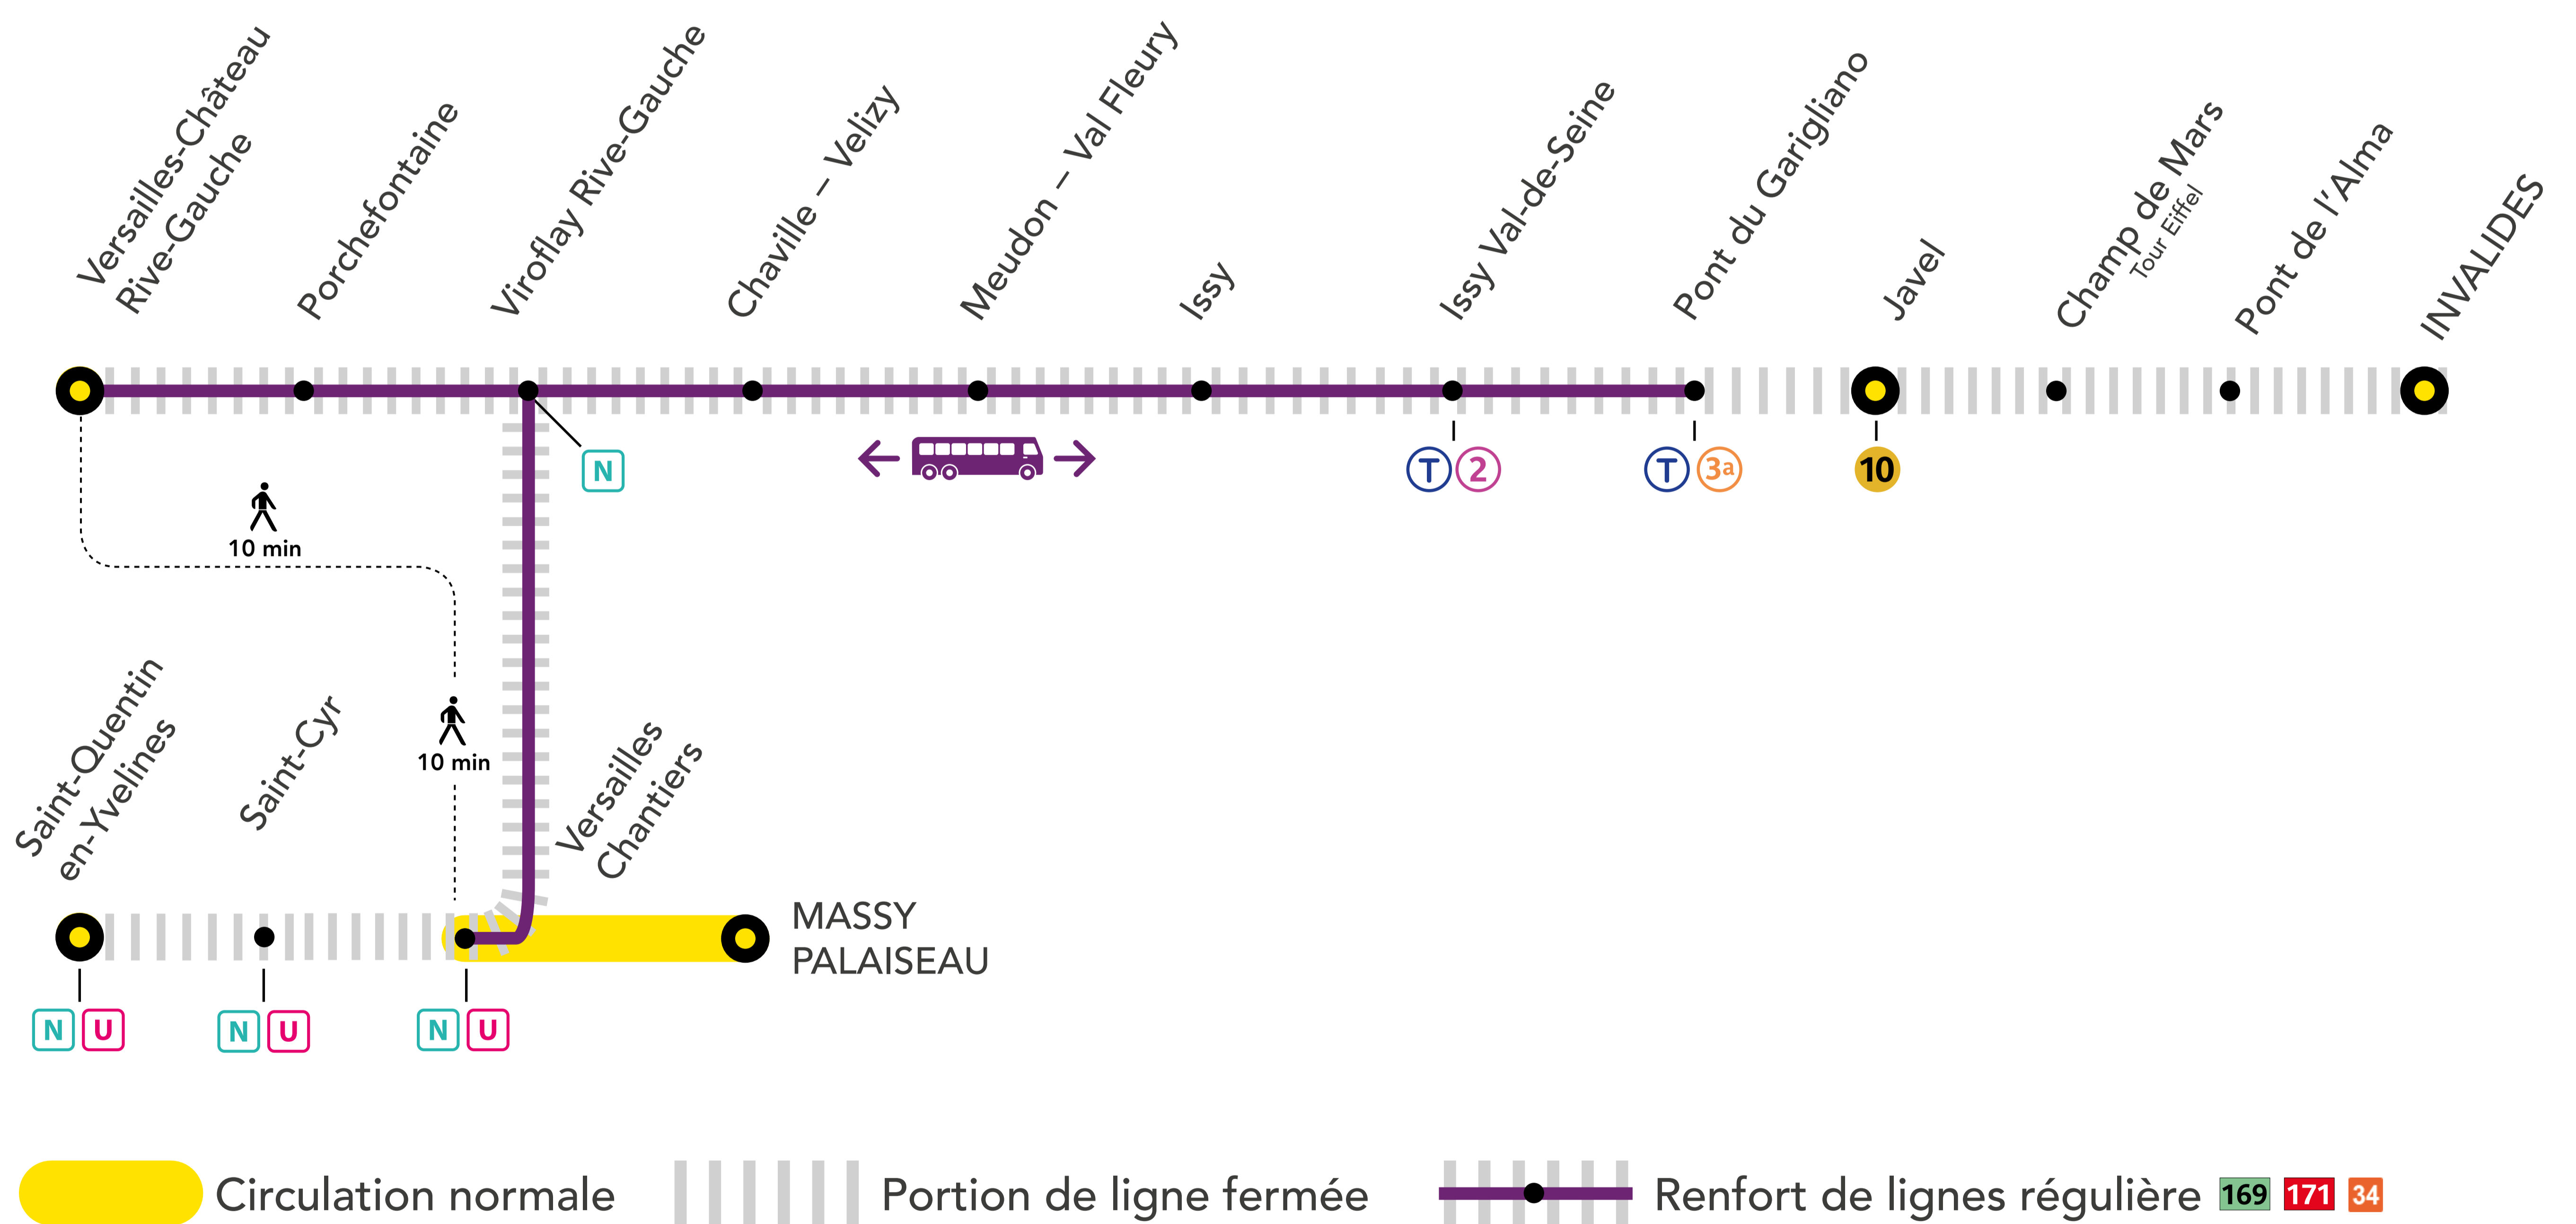

INFO TRAVAUX

MARS.

06

SAMEDI

+ D'INFORMATION

appli Île-de-France Mobilités

[transilien.com](https://www.transilien.com)

[malignec.transilien.com](https://www.malignec.transilien.com)

Assistant SNCF

agents SNCF

AUCUN TRAIN ENTRE

INVALIDES ET VERSAILLES CHÂTEAU-RG INVALIDES ET ST-QUENTIN-EN-YVELINES

ALLONGEMENT DE TRAJET

PONT DU GARIGLIANO ← → ST-QUENTIN-EN-YVELINES +30 MIN

PONT DU GARIGLIANO ← → VERSAILLES-CHÂTEAU RG +50 MIN