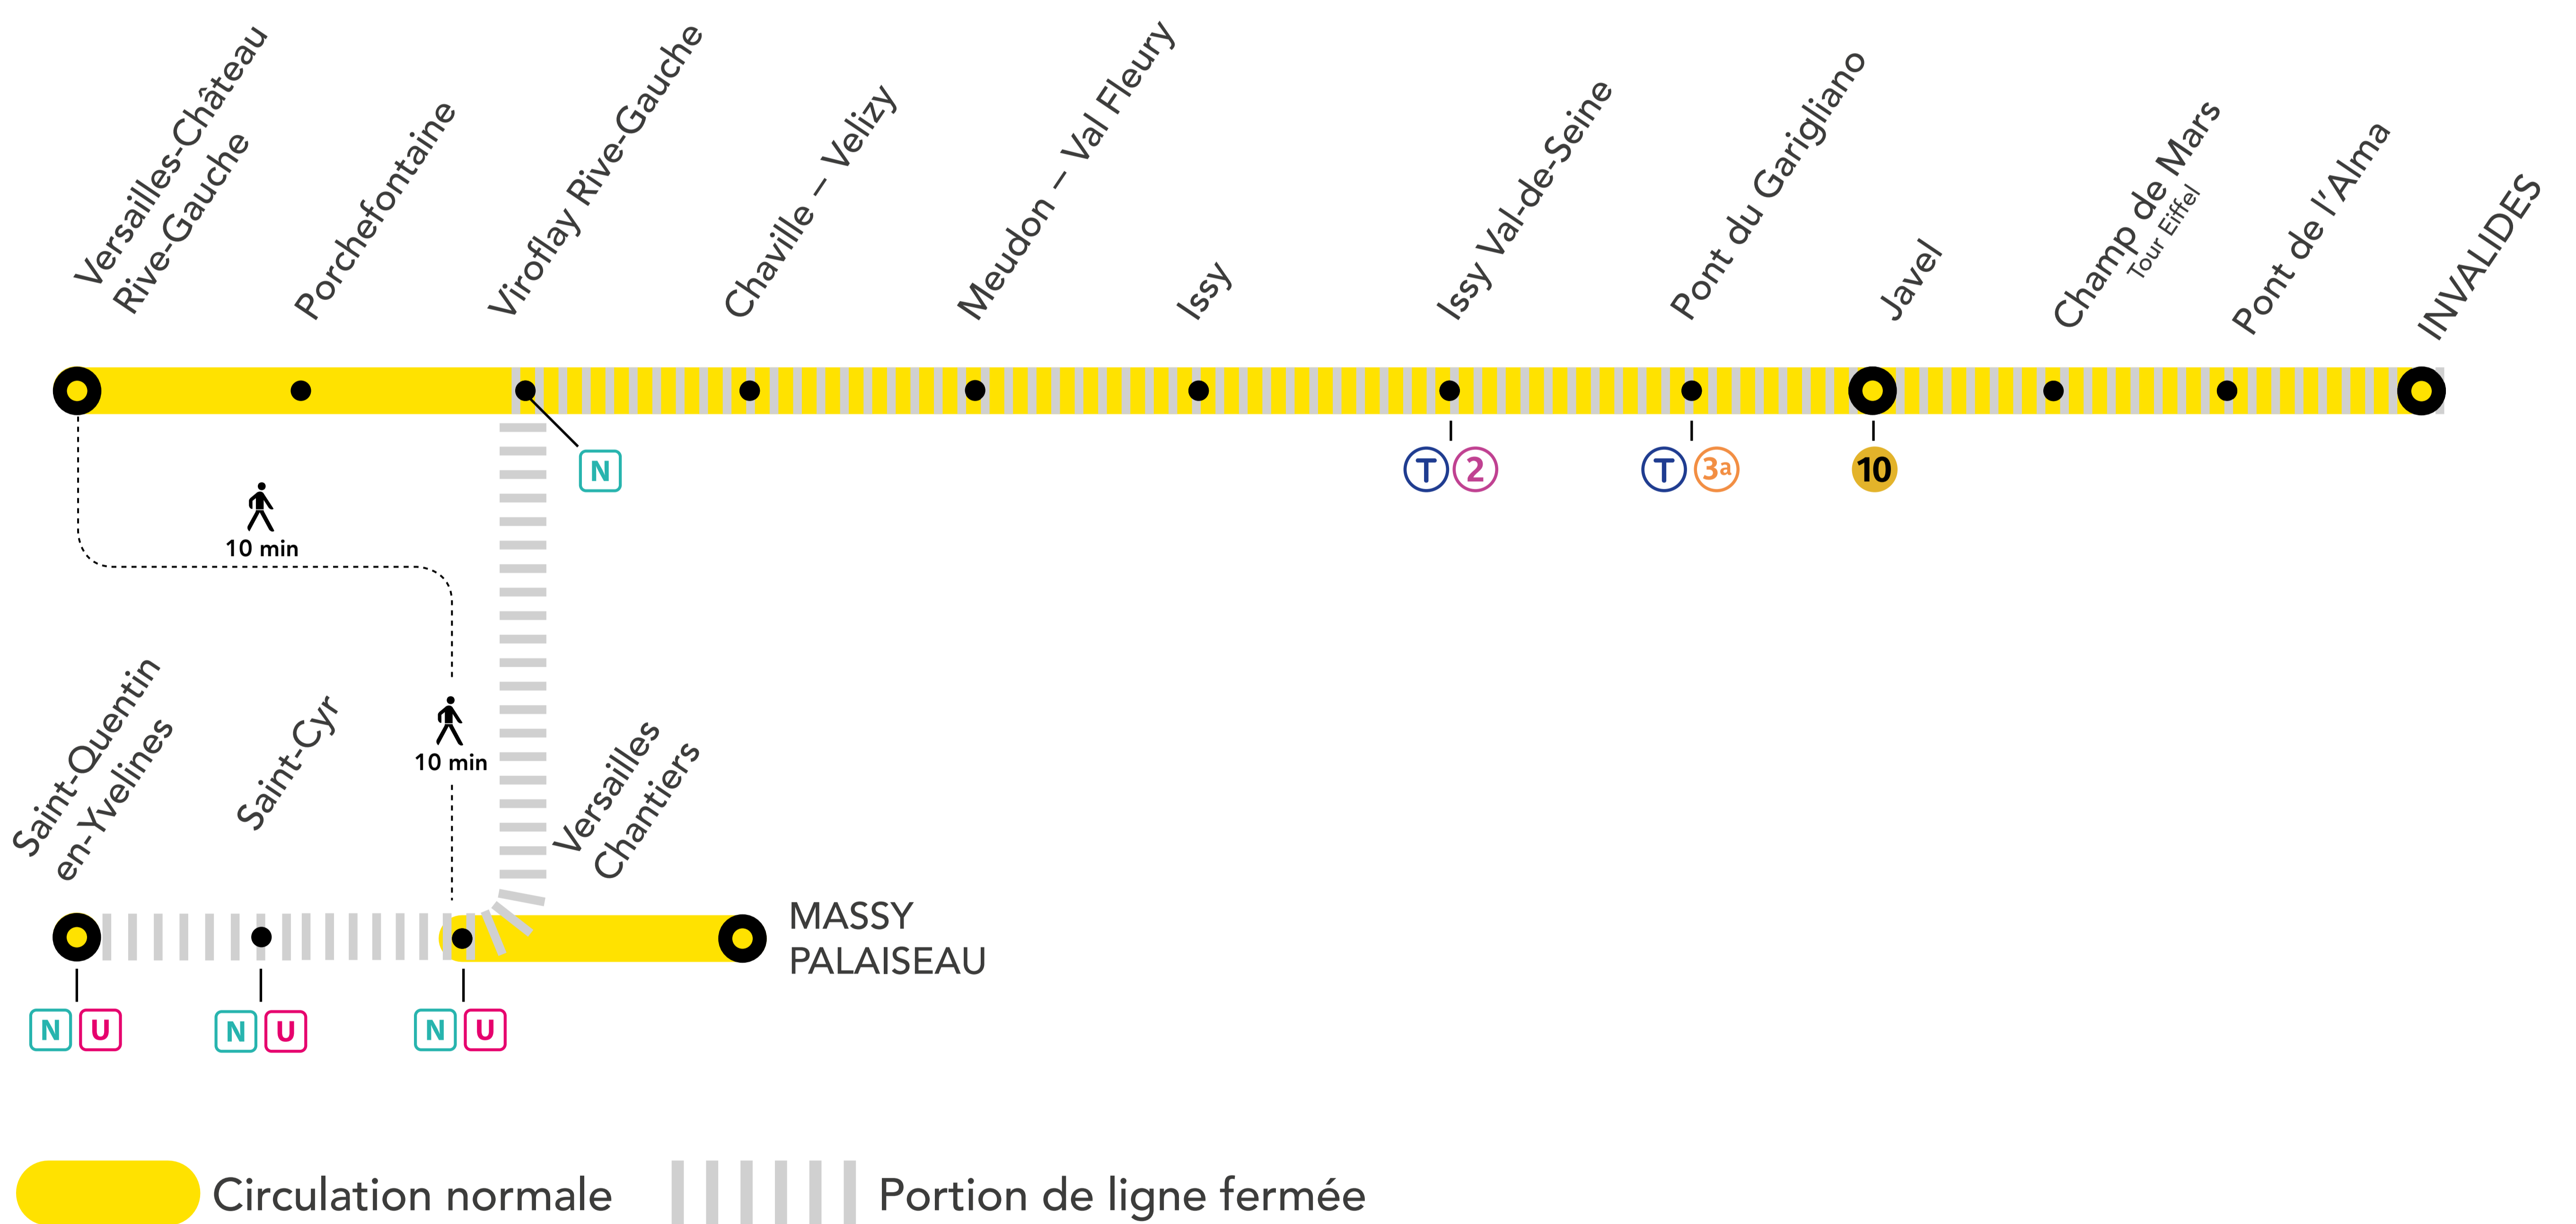

# INFO TRAVAUX

<b>MARS.</b> <b>07</b>	<b>MARS.</b> <b>13 au 14</b>	<b>du SAMEDI au DIMANCHE</b>	<b>+ D'INFORMATION</b>
			<a href="#">↗ appli Île-de-France Mobilités</a> <a href="#">↗ transilien.com</a> <a href="#">↗ malignec.transilien.com</a> <a href="#">↗ Assistant SNCF</a> <a href="#">↗ agents SNCF</a>

## AUCUN TRAIN ENTRE VIROFLAY RIVE GAUCHE ET ST-QUENTIN-EN-YVELINES

**ALLONGEMENT DE TRAJET - REPORT**

VIROFLAY RIVE GAUCHE ← N → ST-QUENTIN-EN-YVELINES **+15 MIN**

509 510 07:13 et 14 Mars 2021 - ÎNF-SQP-VRG