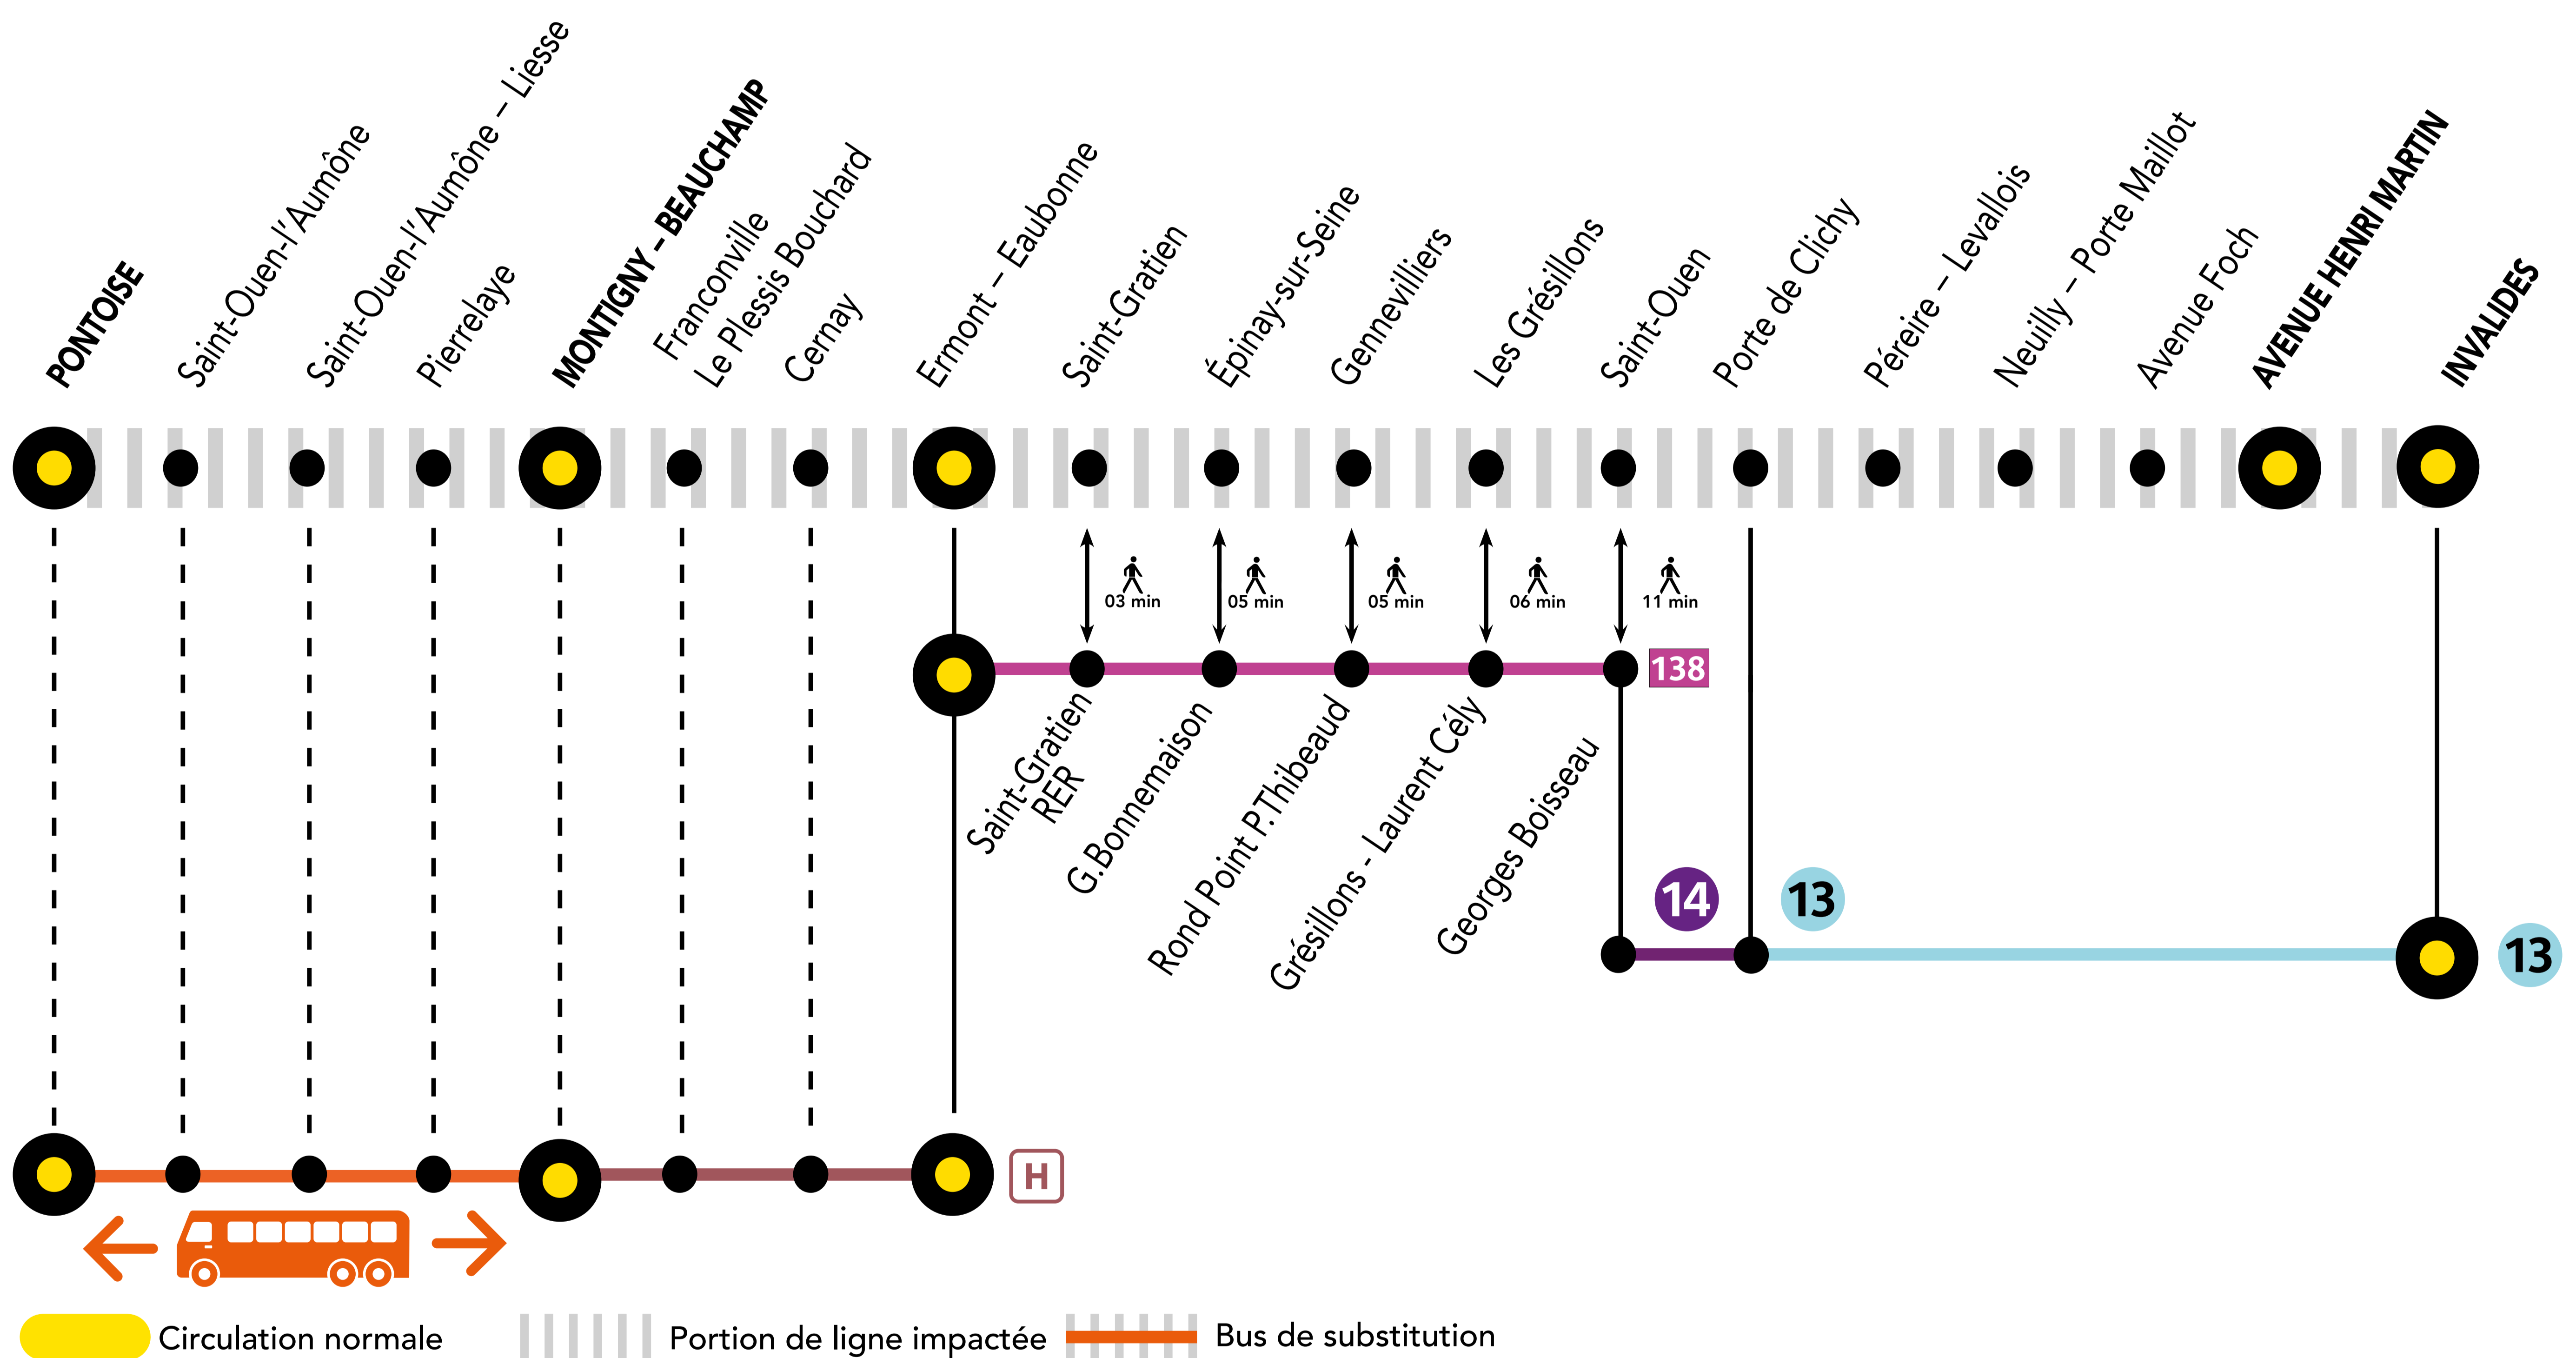

# INFO TRAVAUX

MARS.

13 au  
14

du SAMEDI  
au DIMANCHE

+ D'INFORMATION

➤ appli  
Île-de-France Mobilités

➤ [transilien.com](https://www.transilien.com)

➤ [malignec.transilien.com](https://www.malignec.transilien.com)

## AUCUN TRAIN ENTRE

## ENTRE INVALIDES ET PONTOISE

### RENFORCEMENT BUS RATP / ALLONGEMENT DE TRAJET

🕒 G. BOISSEAU ← 138 → ERMONT-EAUBONNE + 30 À 45 MIN

🕒 ERMONT-EAUBONNE ← H → MONTIGNY BEAUCHAMP + 15 MIN