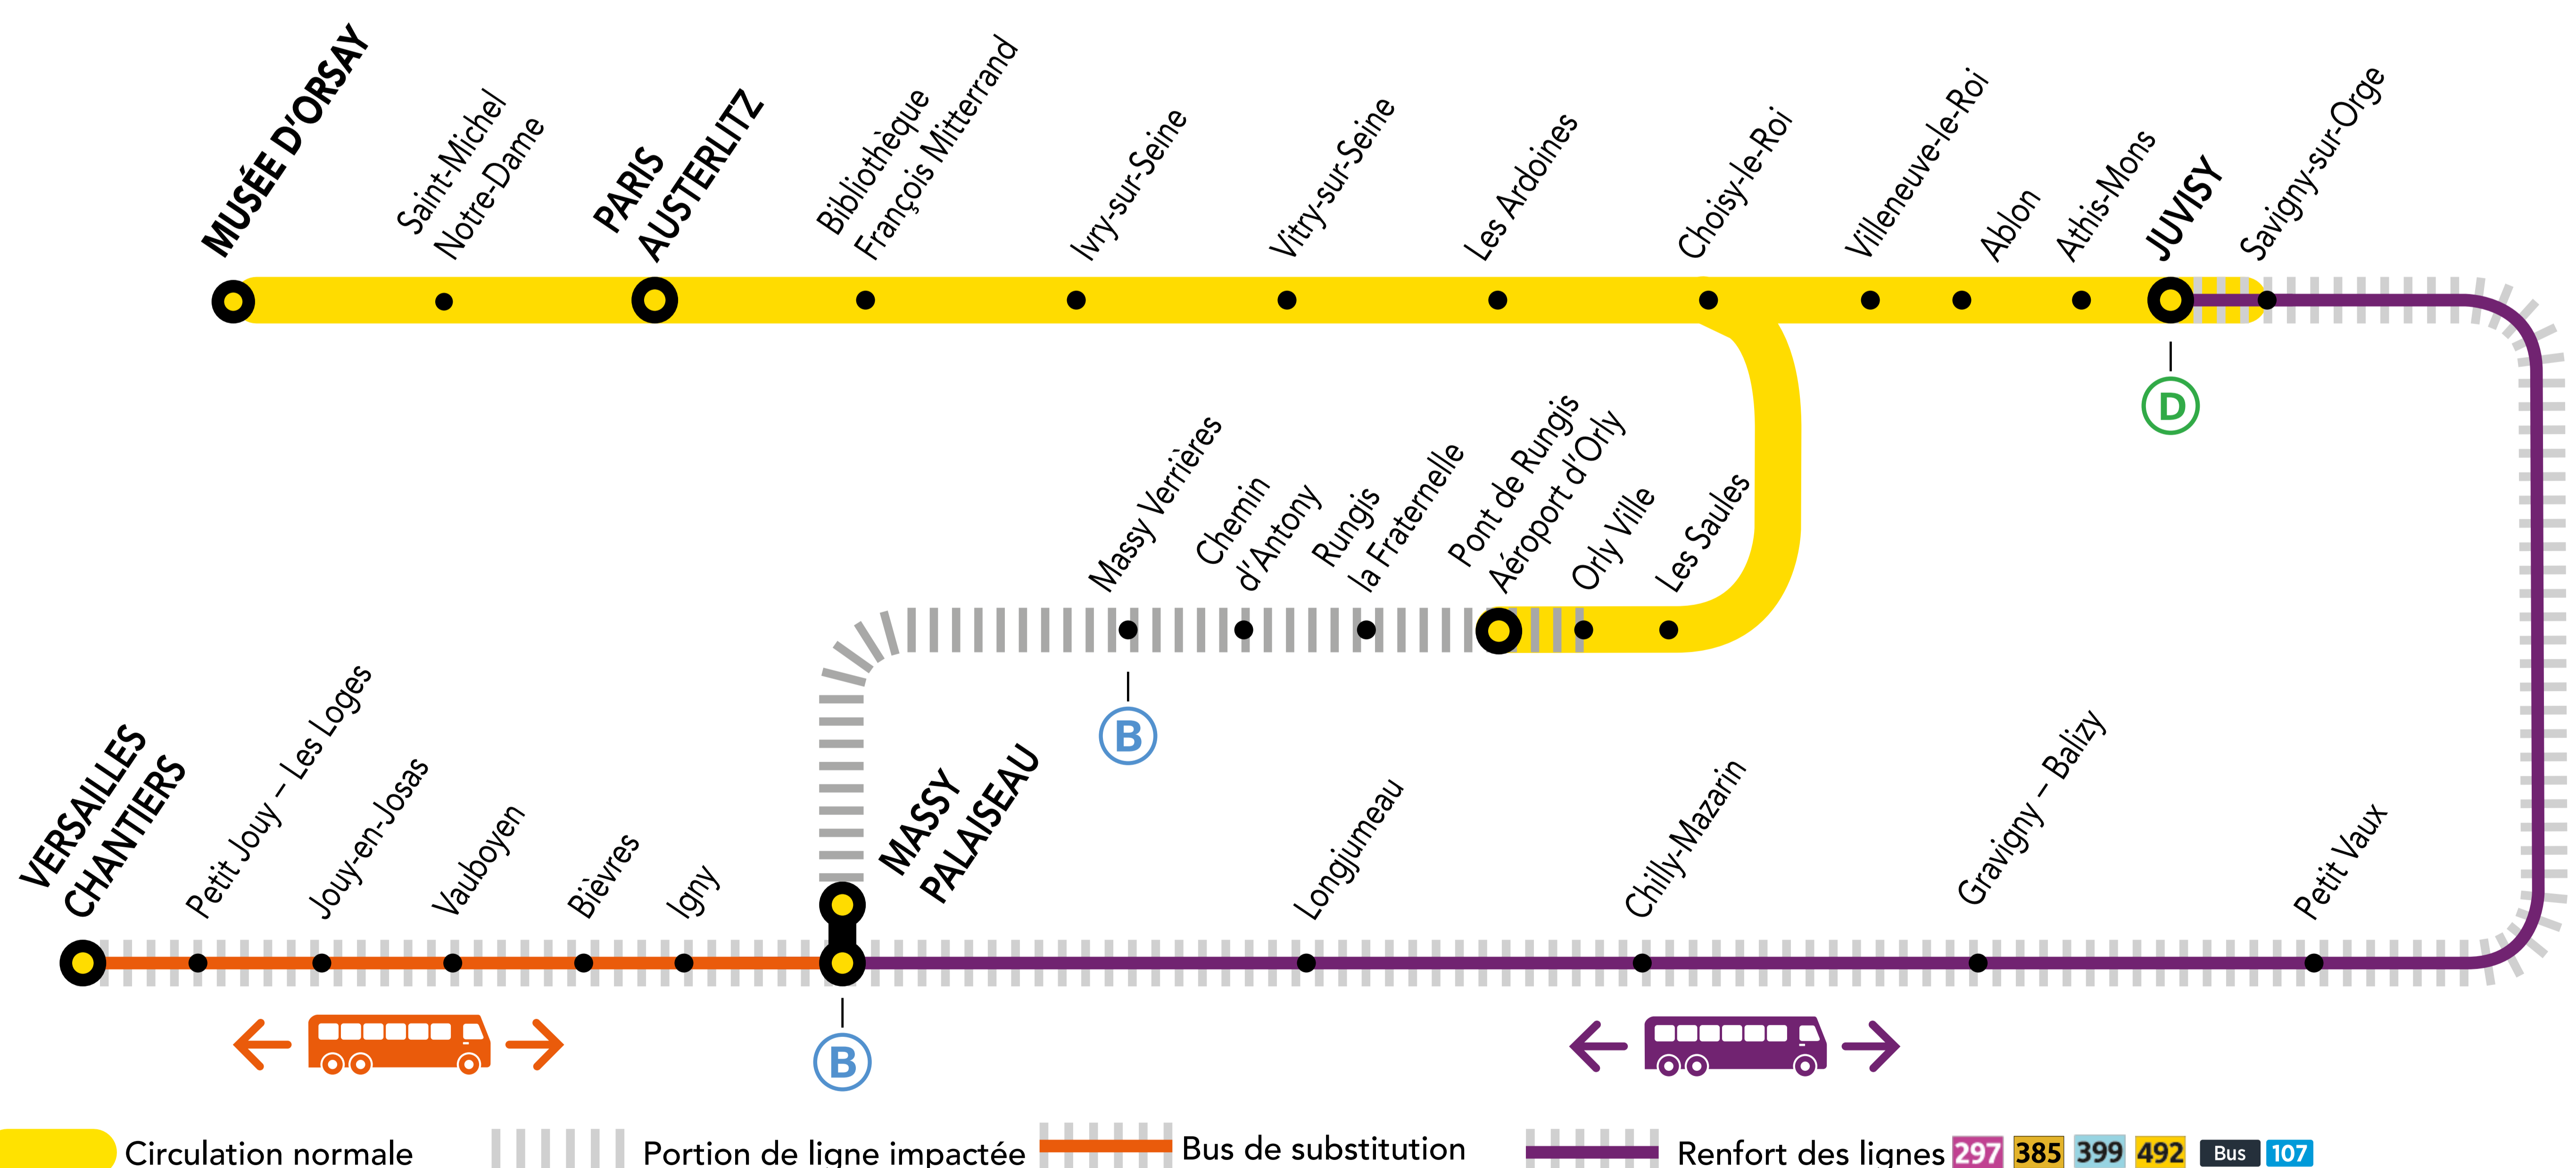

# INFO TRAVAUX

MARS.

13 au  
14

du SAMEDI  
au DIMANCHE

+ D'INFORMATION

appli  
Île-de-France Mobilités

[transilien.com](https://www.transilien.com)

[malignec.transilien.com](https://www.malignec.transilien.com)

[Assistant SNCF](#)

[agents SNCF](#)

# AUCUN TRAIN ENTRE JUVISY ET VERSAILLES CHANTIERS

## BUS DE SUBSTITUTION / ALLONGEMENT DE TRAJET

MASSY PALAISEAU

JUVISY + 36 MIN

MASSY PALAISEAU

VERSAILLES CHANTIERS + 30 MIN