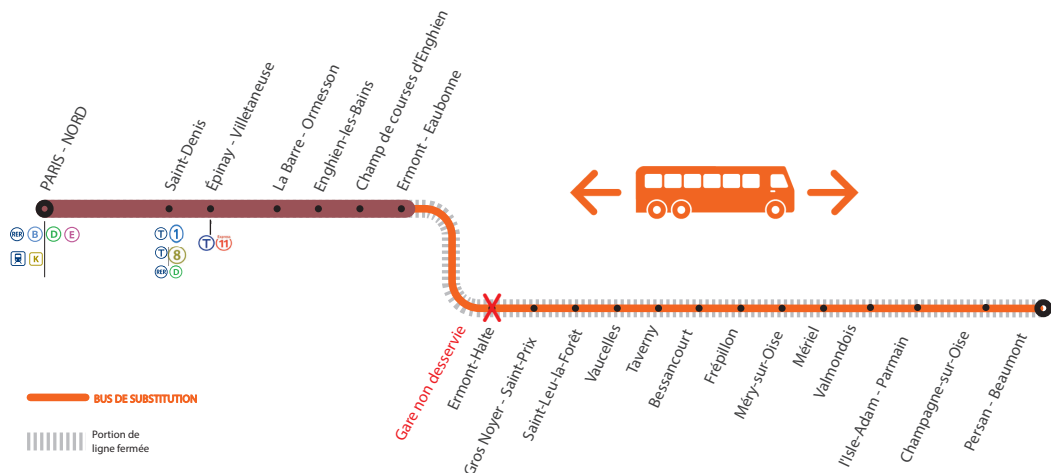

LIGNE H FERMÉE

À PARTIR DE 22H05

AUCUN TRAIN ENTRE

**PERSAN BEAUMONT <> ERMONT
EAUBONNE**

Travaux de maintenance

BUS ENTRE ERMONT EAUBONNE <> PERSAN BEAUMONT

ERMONT EAUBONNE <> VALMONDOIS <> PERSAN BEAUMONT