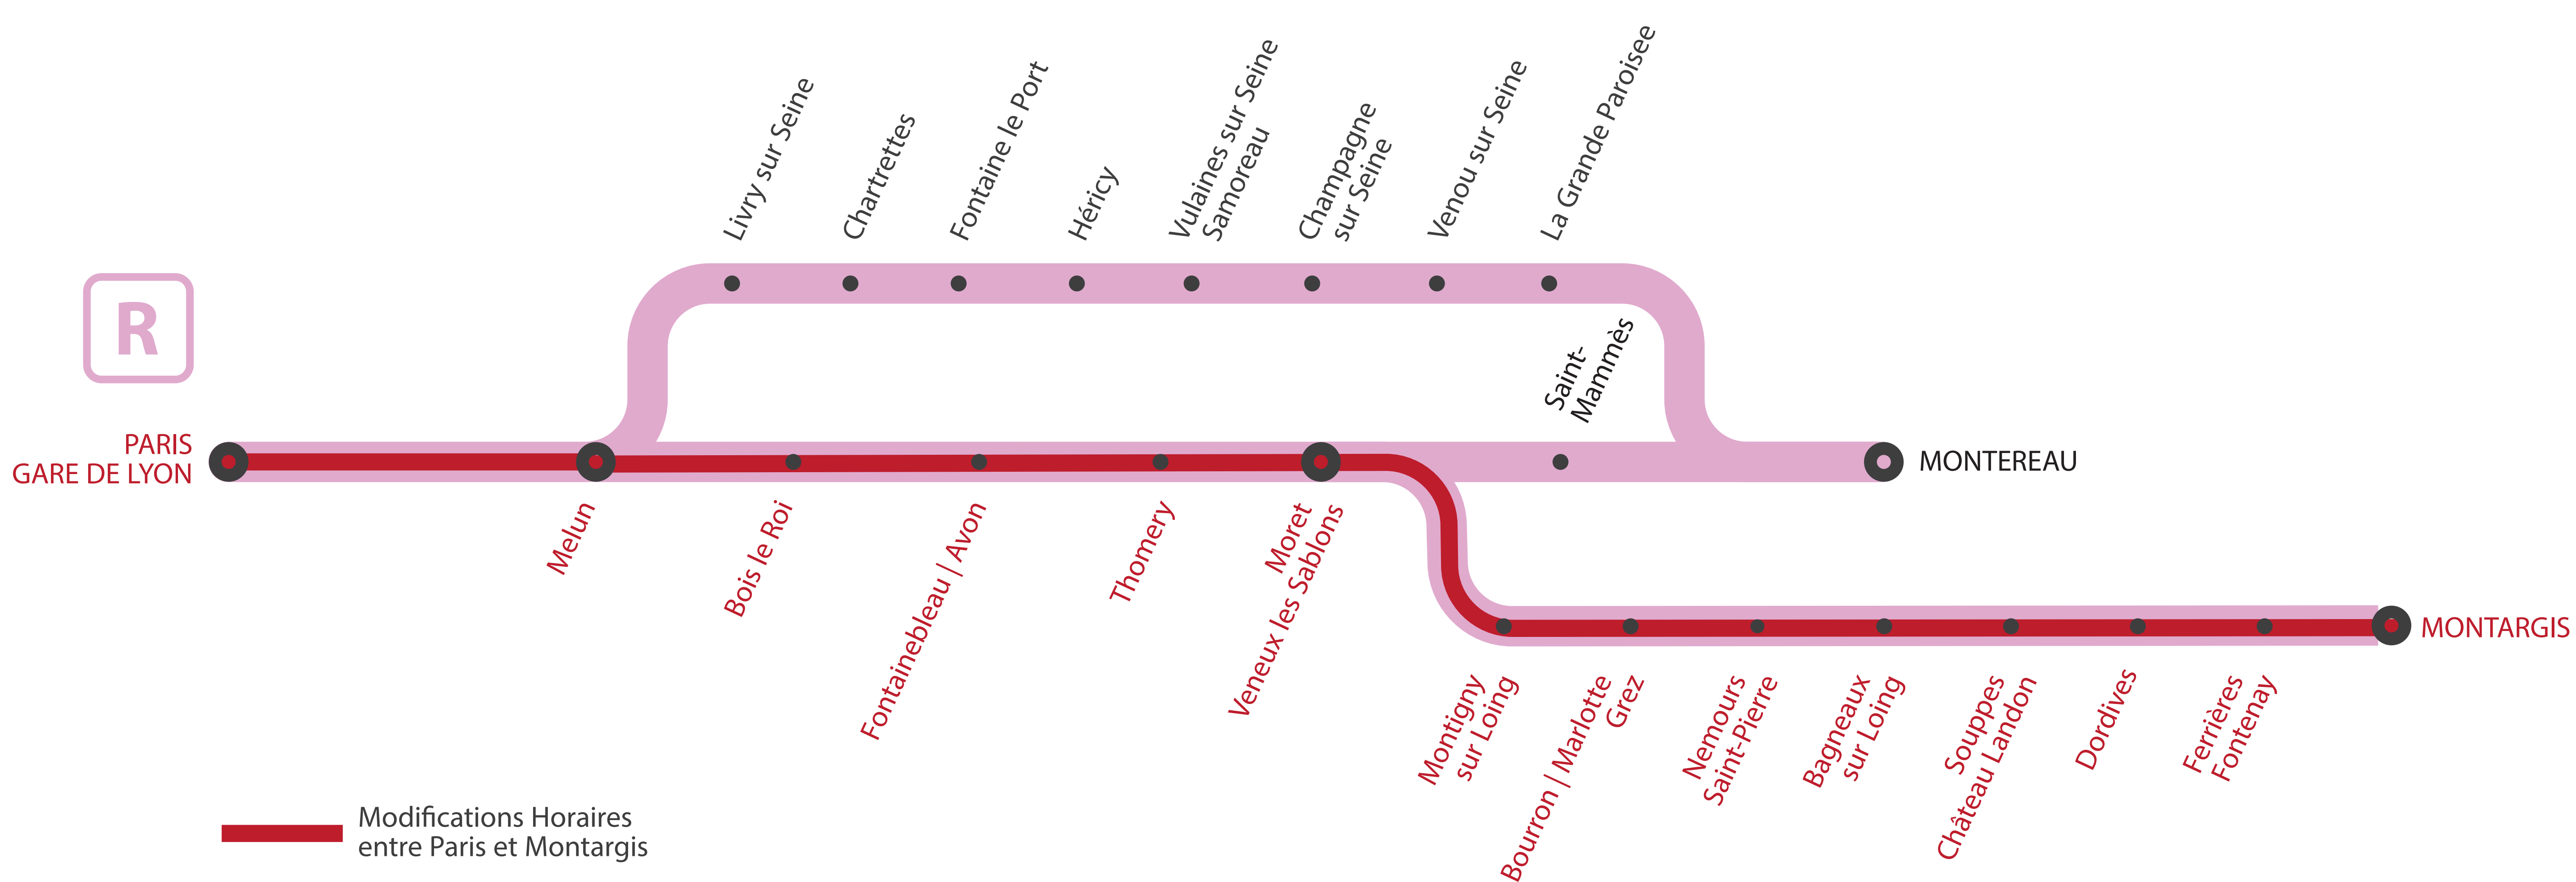

INFO TRAVAUX

MODIFICATIONS HORAIRES DU TRAIN GAMO DE 10H16 LES JEUDIS 18 ET 25 FÉVRIER

FÉVRIER

18
et 25

+ D'INFORMATION

- sur Vianavigo
- sur transilien.com
- sur l'Assistant SNCF
- au guichet

MODIFICATIONS HORAIRES

ENTRE PARIS LYON ET MONTARGIS

LES JEUDIS 18 ET 25 FÉVRIER

Paris Lyon > Montargis

	GOMO
PARIS LYON GL	10:38
MELUN	11:02
BOIS LE ROI	11:08
FONTAINEBLEAU AVON	11:15
THOMERY	11:20
MORET VENEUX LES SABLONS	11:24
MONTIGNY SUR LOING	11:31
BOURRON MARLOTTE GREZ	11:35
NEMOURS ST PIERRE	11:42
BAGNEAUX SUR LOING	11:47
SOUPPES CHÂTEAU LANDON	11:54
DORDIVES	11:59
FERRIERES FONTENAY	12:04
MONTARGIS	12:13