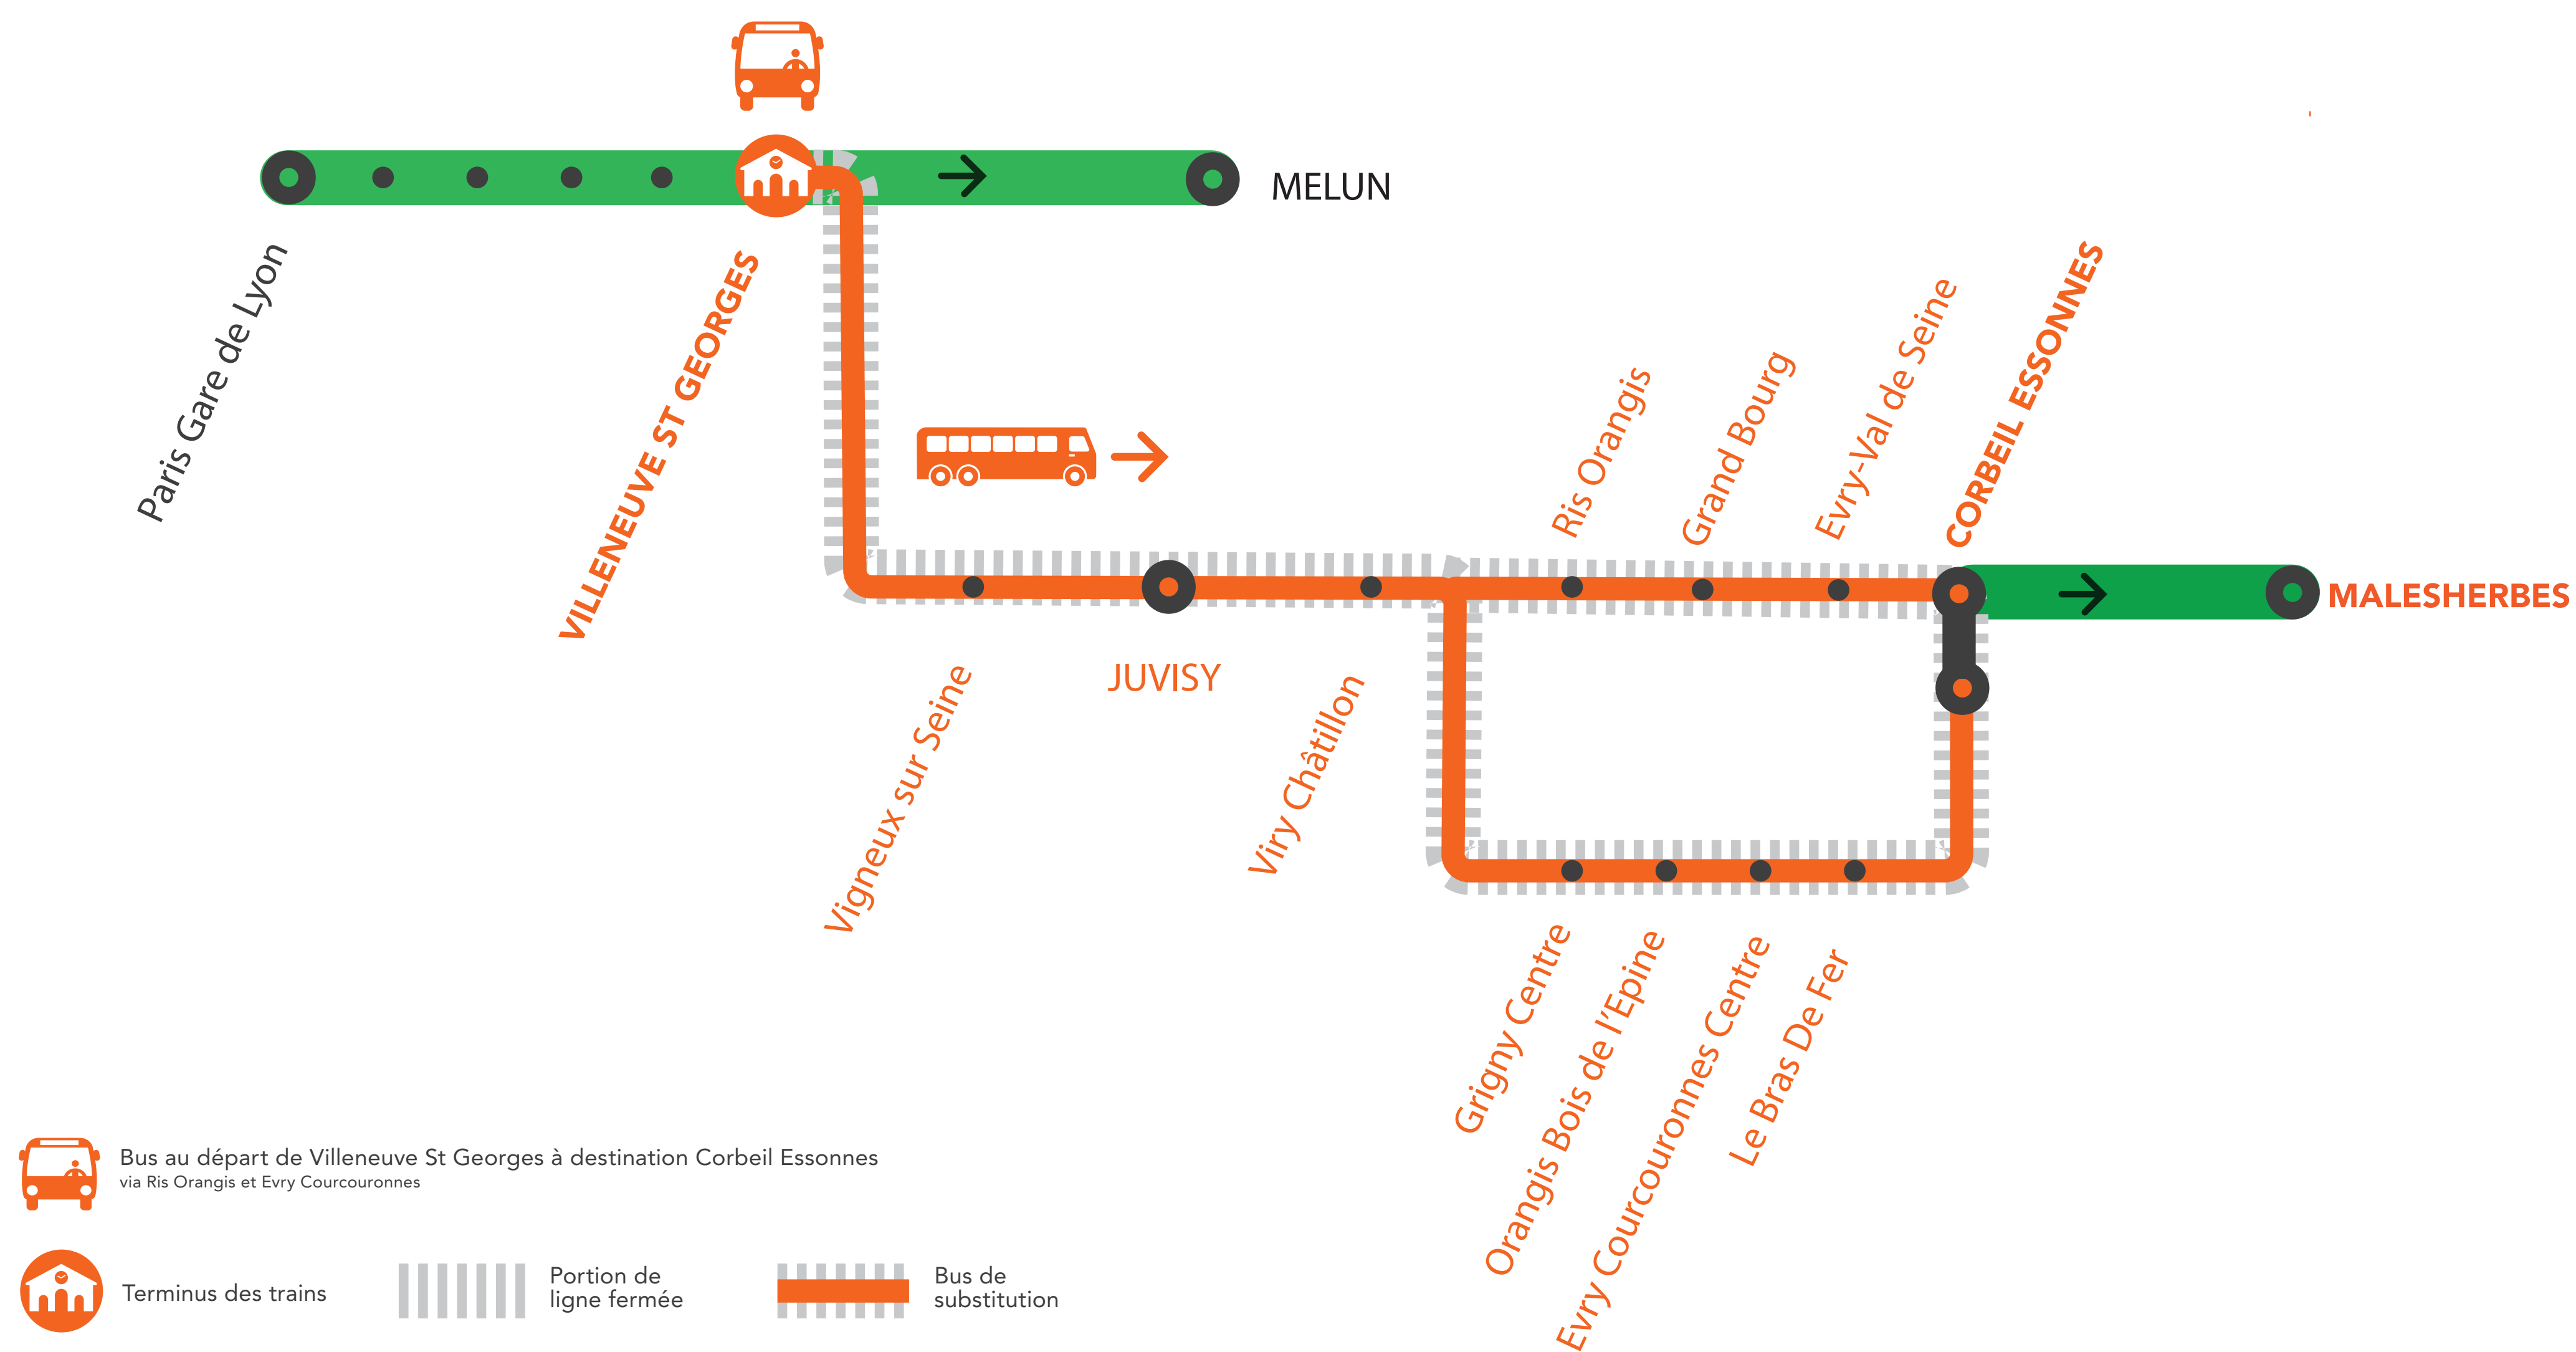

### DE VILLENEUVE ST GEORGES À CORBEIL-ESSONNES VIA EVRY-COURCOURONNES

## À PARTIR DE 00H45

BUS AU DÉPART DE VILLENEUVE ST GEORGES

FÉVRIER

28

+ D'INFORMATION

➔ appli  
Île-de-France Mobilités

➔ transilien.com

➔ Assistant SNCF

#### PREMIERS ET DERNIERS TRAINS

GARES de départ	DIRECTION	DERNIER TRAIN	PREMIER TRAIN
PARIS-GARE-DE-LYON (BANLIEUE)	CORBEIL-ESSONNES	0:16	5:00
MAISONS-ALFORT-ALFORTVILLE	CORBEIL-ESSONNES	0:23	5:08
	PARIS-GARE-DE-LYON	0:36	5:06
LE VERT-DE-MAISONS	CORBEIL-ESSONNES	0:25	5:10
	PARIS-GARE-DE-LYON	0:33	5:03
CRÉTEIL-POMPADOUR	CORBEIL-ESSONNES	0:29	5:14
	PARIS-GARE-DE-LYON	0:30	5:00
VILLENEUVE-TRIAGE	CORBEIL-ESSONNES	0:33	5:18
	PARIS-GARE-DE-LYON	0:27	4:57
VILLENEUVE-ST-GEORGES	CORBEIL-ESSONNES	0:35	5:21
	PARIS-GARE-DE-LYON	0:24	4:54
VIGNEUX-SUR-SEINE	CORBEIL-ESSONNES	0:40	5:25
	PARIS-GARE-DE-LYON	0:19	4:49

#### PREMIERS ET DERNIERS TRAINS

GARES de départ	DIRECTION	DERNIER TRAIN	PREMIER TRAIN
JUVISY	CORBEIL-ESSONNES	0:44	5:29
	PARIS-GARE-DE-LYON	0:15	4:45
VIRY-CHÂTILLON	CORBEIL-ESSONNES	0:47	5:32
	PARIS-GARE-DE-LYON	0:12	4:42
GRIGNY-CENTRE	CORBEIL-ESSONNES	0:50	5:35
	PARIS-GARE-DE-LYON	0:08	4:38
ORANGIS-BOIS-DE-L'ÉPINE	CORBEIL-ESSONNES	0:54	5:39
	PARIS-GARE-DE-LYON	0:05	4:35
EVRY-COURCOURONNES	CORBEIL-ESSONNES	0:57	5:42
	PARIS-GARE-DE-LYON	0:02	4:32
LE BRAS-DE-FER	CORBEIL-ESSONNES	0:59	5:44
	PARIS-GARE-DE-LYON	23:59	4:29
CORBEIL-ESSONNES	PARIS-GARE-DE-LYON	23:55	4:25