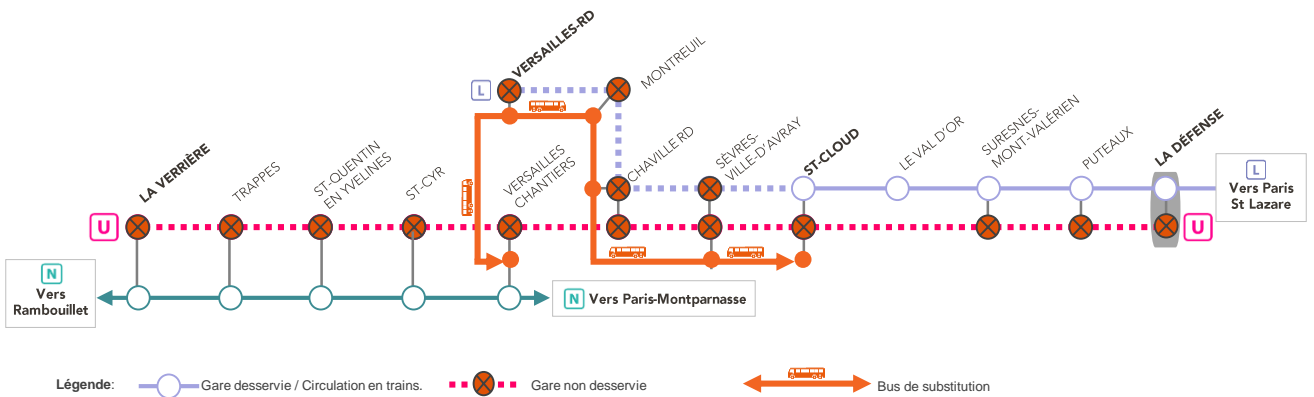

Sud

INFO TRAVAUX

LIGNE U FERMÉE

ENTRE LA VERRIÈRE & LA DÉFENSE

LIGNE L SUD FERMÉE

ENTRE VERSAILLES RIVE DROITE & SAINT CLOUD

SAMEDI et DIMANCHE	MARS Le 6 et 7	MARS Le 13 et 14
-----------------------------------	---	---

ITINÉRAIRES ALTERNATIFS, DANS LES DEUX SENS DE CIRCULATION

- ENTRE LA VERRIÈRE & VERSAILLES-CHANTIERS : **LIGNE N**
- ENTRE VERSAILLES-CHANTIERS & ST CLOUD : **BUS SNCF**
- ENTRE ST CLOUD & LA DEFENSE : **LIGNE L**

 Alternance de bus de substitution direct & omnibus entre Versailles & St Cloud toutes les 15 à 30 min.

U 2021 - WE S09 et S10 - V1

+ D'INFORMATION

-  Appli Île-de-France Mobilités
-  [transilien.com](https://www.transilien.com)
-  meslignesnetu.transilien.com
-  Appli Assistant SNCF
-  Agents SNCF