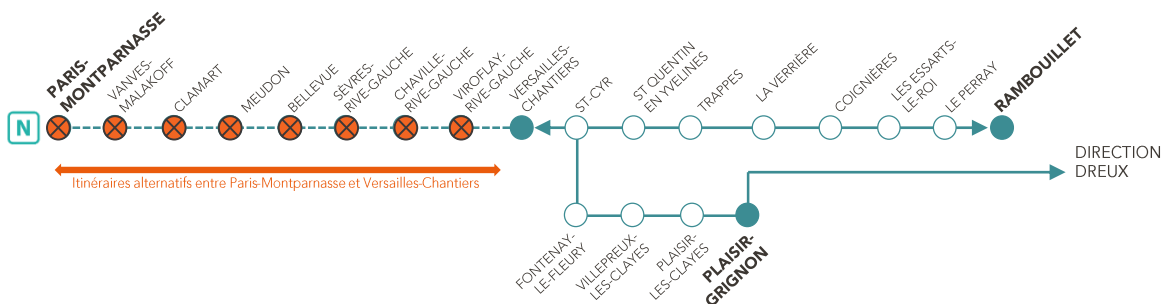

INFO TRAVAUX

MODIFICATIONS ET SUPPRESSIONS

SAMEDI et DIMANCHE

MARS

Le **6** et **7**

Jusqu'à 16h le dimanche

- Les missions Mantes-La Jolie circulent uniquement entre Paris-Montparnasse et Epône-Mézières.
Bus de substitution entre Epône-Mézières et Mantes-La-Jolie.
- Le dernier train POMI de 21:55 le samedi est substitué par bus de Mantes-La-Jolie à Paris-Montparnasse.

SAMEDI

MARS

Le **6**

À partir de 22h30.

- La Ligne N est fermée de Paris-Montparnasse à Versailles-Chantiers. Vos trains circulent entre Versailles et la province.
Report vers les itinéraires alternatifs entre Paris-Montparnasse et Versailles-Chantiers.
A cet effet, les lignes de bus 34, 126, 169, 171, 179 et 189 sont renforcées.