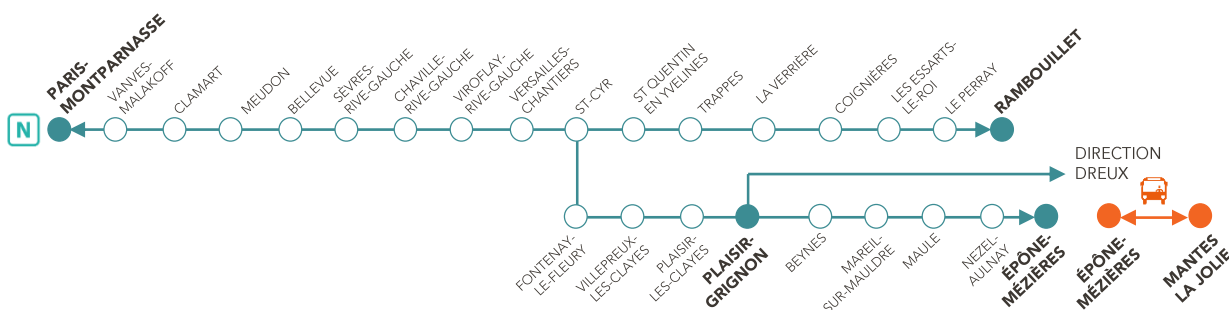

INFO TRAVAUX

MODIFICATIONS ET SUPPRESSIONS

SAMEDI et DIMANCHE

MARS

Le **6** et **7**

Jusqu'à 16h le dimanche

- Les missions Mantes-La Jolie circulent uniquement entre Paris-Montparnasse et Epône-Mézières.
Bus de substitution entre Epône-Mézières et Mantes-La-Jolie.
- Le dernier train POMI de 21:55 le samedi est substitué par bus de Mantes-La-Jolie à Paris-Montparnasse.

SAMEDI

MARS

Le **6**

À partir de 22h30.

- La Ligne N est fermée de Paris-Montparnasse à Versailles-Chantiers. Vos trains circulent entre Versailles et la province.
Report vers les itinéraires alternatifs entre Paris-Montparnasse et Versailles-Chantiers.
A cet effet, les lignes de bus 34, 126, 169, 171, 179 et 189 sont renforcées.