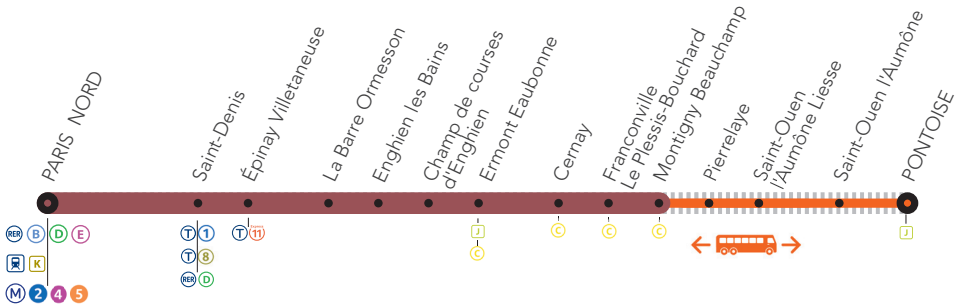

## LIGNE H FERMÉE

AUCUN TRAIN ENTRE

## MONTIGNY BEAUCHAMP <> PONTOISE

Maintenance sur les voies

 BUS DE SUBSTITUTION

 Portion de ligne fermée

**BUS ENTRE  
MONTIGNY BEAUCHAMP <>  
PONTOISE**

# PARIS NORD <> ERMONT EAUBONNE <> MONTIGNY BEAUCHAMP <> PONTOISE

SAMEDI 6 et 13 MARS  
DIMANCHE 7 et 14 MARS

Montigny  
Beauchamp

Pontoise

		Premier BUS		Dernier BUS	
Montigny Beauchamp	06:19		2 bus en rotation toutes les 30 min sauf entre 12h19 et 23h04	00:49	01:19
Pierrelaye	06:34			01:04	01:34
St-Ouen l'Aumône	06:41			01:11	01:41
Liesse			2 bus en rotation toutes les 15 min		
St-Ouen l'Aumône	06:47			01:17	01:47
Pontoise	06:51			01:21	01:51

Pontoise

Montigny  
Beauchamp

		Premier BUS		Dernier BUS	
Pontoise	04:36		2 bus en rotation toutes les 30 min sauf entre 12h36 et 22h36	23:06	23:46
St-Ouen l'Aumône	04:40			23:10	23:50
St-Ouen l'Aumône	04:46			23:16	23:56
Liesse			2 bus en rotation toutes les 15 min		
Pierrelaye	04:53			23:23	00:03
Montigny Beauchamp	05:08			23:38	00:18
					Prolongé jusqu'à Paris Est