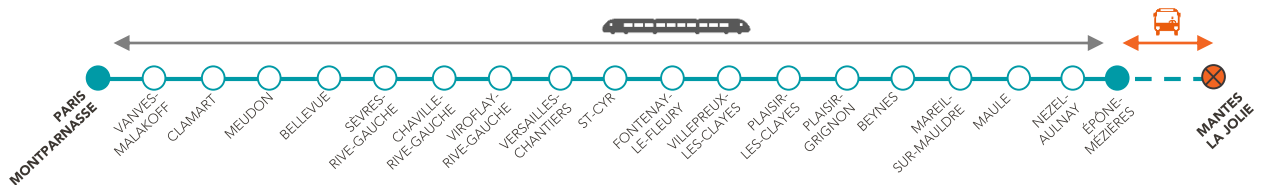

INFO TRAVAUX

MODIFICATIONS DES DESSERTES DES TRAINS MOPI ET POMI

**SAMEDI
et
DIMANCHE**

FEVRIER

Le **27**
et **28**

Le samedi toute la journée,
jusqu'au dimanche 16h.

+ D'INFOS

- ➔ Sur [vianavigo.com](https://www.vianavigo.com)
- ➔ Sur [transilien.com](https://www.transilien.com)
- ➔ Sur l'appli SNCF

PARIS MONTPARNASSE ◀▶ MANTES LA JOLIE

Les trains MOPI et POMI circulent uniquement entre Paris-Montparnasse et Épône-Mézières.
Entre Épône-Mézières et Mantes-La-Jolie emprunter les bus de substitutions.

+ D'INFOS

- ➔ Sur vianavigo.com
- ➔ Sur transilien.com
- ➔ Sur l'appli SNCF

LA NUIT DE SAMEDI À DIMANCHE

Les trains en soirée sont substitués par des bus selon les horaires indiqués.

PARIS MONTPARNASSE → RAMBOUILLET

	165493 ROPO	403	401	201
Paris Montparnasse	23:35	0:45	0:45	1:15
Vanves Malakoff	23:40	I	0:59	1:29
Clamart	23:42	I	1:06	1:36
Meudon	23:46	I	1:20	1:50
Bellevue	23:48	I	1:26	1:56
Sèvres Rive Gauche	23:51	I	1:30	2:00
Chaville Rive Gauche	23:54	I	1:38	2:08
Viroflay Rive Gauche	23:57	I	1:43	2:13
Versailles Chantiers	0:02	1:22	1:53	2:23
St Cyr	0:09	1:33	2:04	
St Quentin en Y.	0:12	1:41	2:12	
Trappes	0:17	1:52	2:23	
La Verrière	0:23	2:02	2:33	
Coignières	0:27	2:09	2:40	
Les Essarts le Roi	0:31	2:14	2:45	
Le Perray	0:35	2:23	2:54	
Rambouillet	0:42	2:34	3:05	
<i>Allongement du temps de trajet</i>		<i>Jusqu'à 1h23</i>		