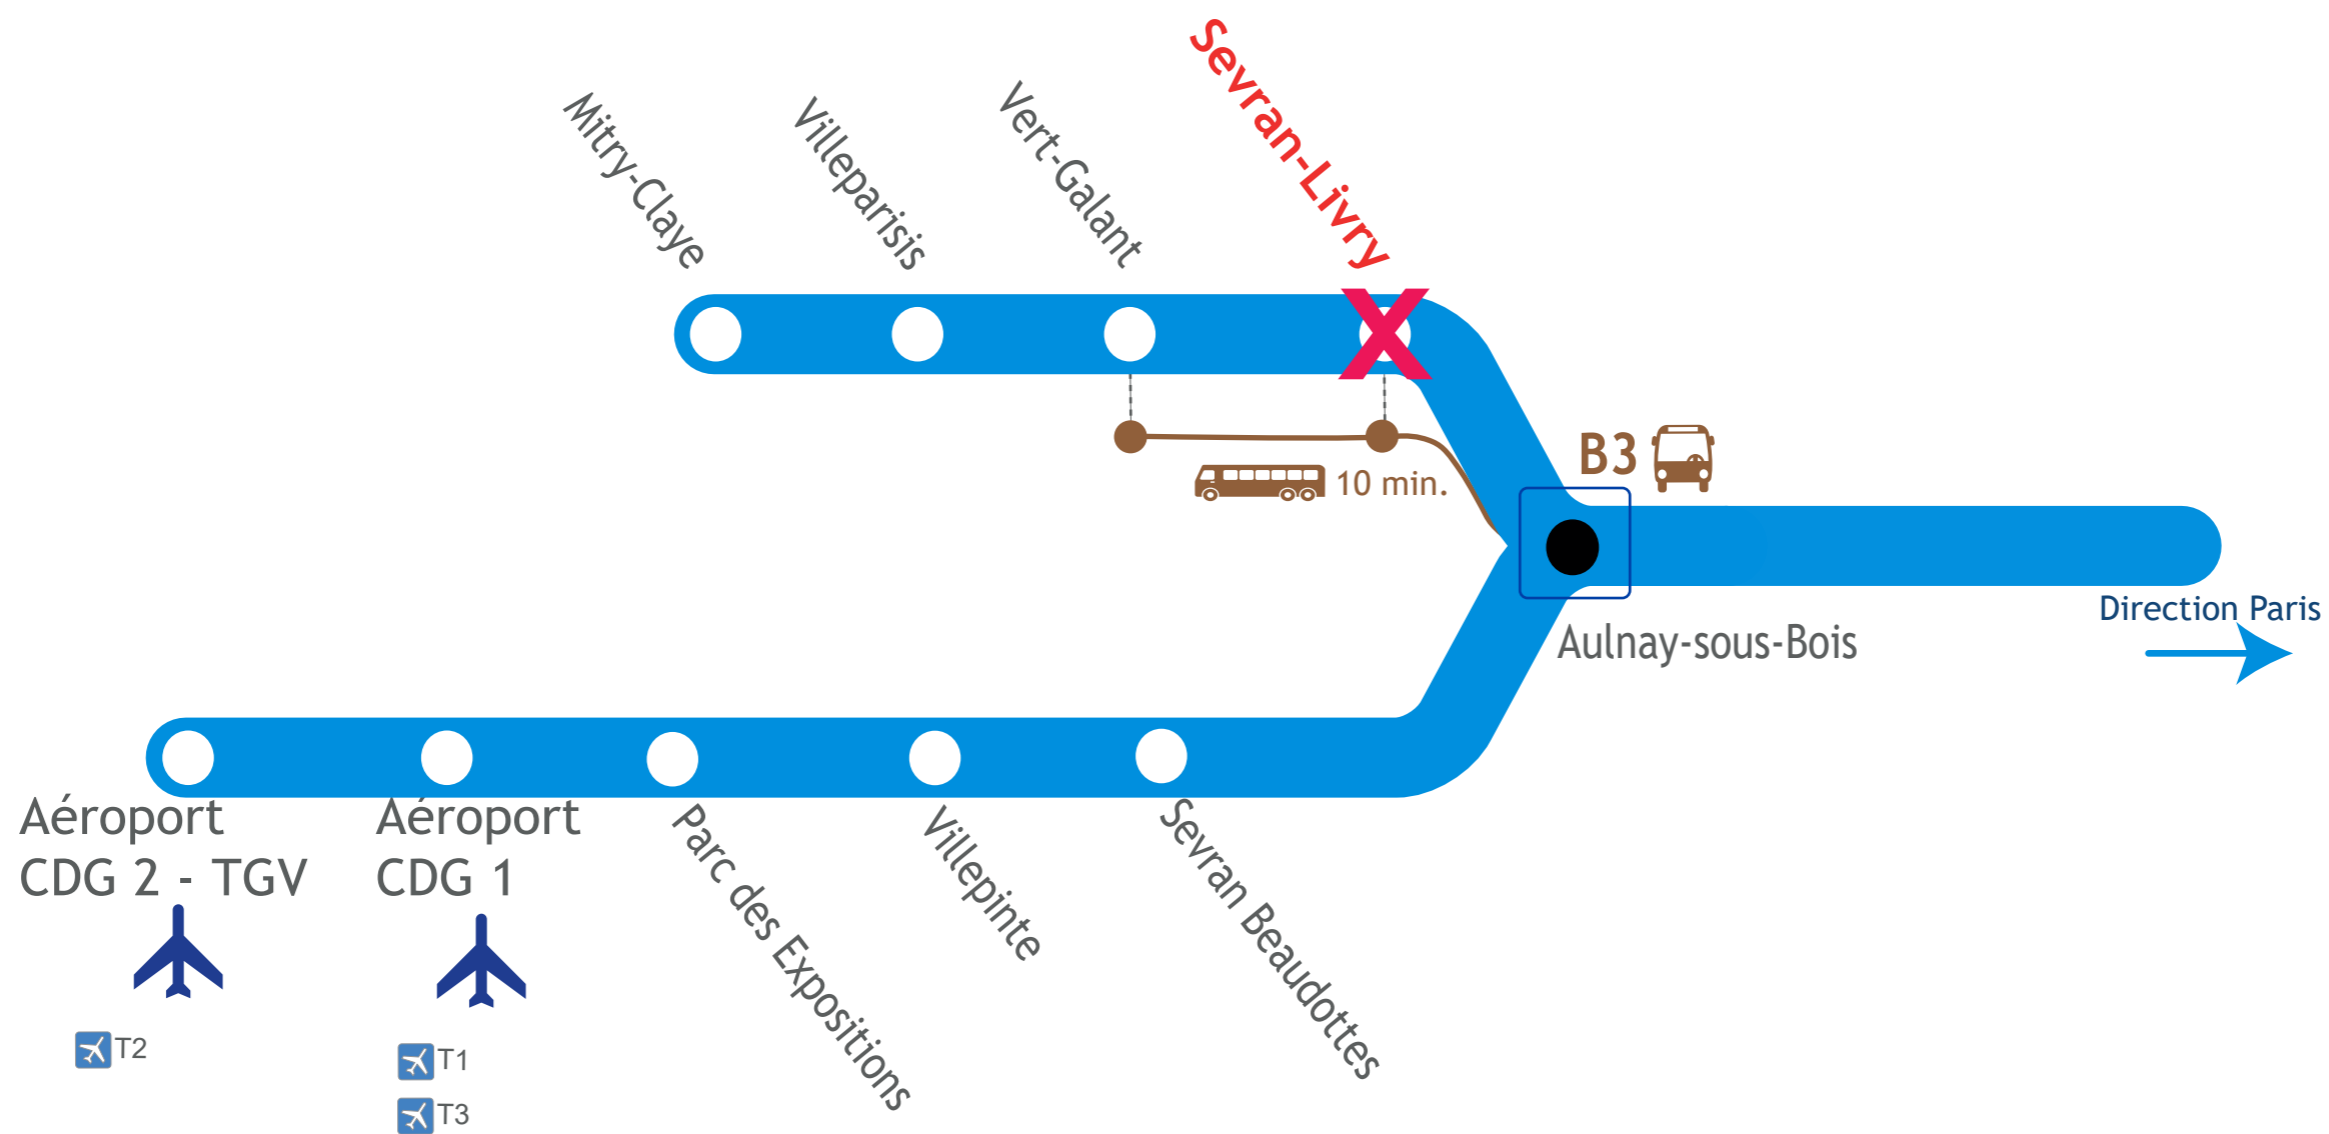

Fermeture

Gare de Sevrans-Livry

les 27-28 mars et 26-27 juin toute la journée.

SERVICE
ACCÈS PLUS TRANSILIEN

Renseignements et réservations
par téléphone au :
09 70 82 41 42*
ou par courriel à :
accesplus@transilien-sncf.fr
Tous les jours de 7h00 à 20h00
Prix d'une communication non surtaxée

Retrouvez toute l'info trafic :

EN GARE

Auprès des agents
RATP et SNCF

SUR NOS MÉDIAS DISTANTS

Ile-de-France Mobilités
transilien.com
ratp.fr
twitter.com/rerb
rerb-leblog.fr

Île de France
mobilités