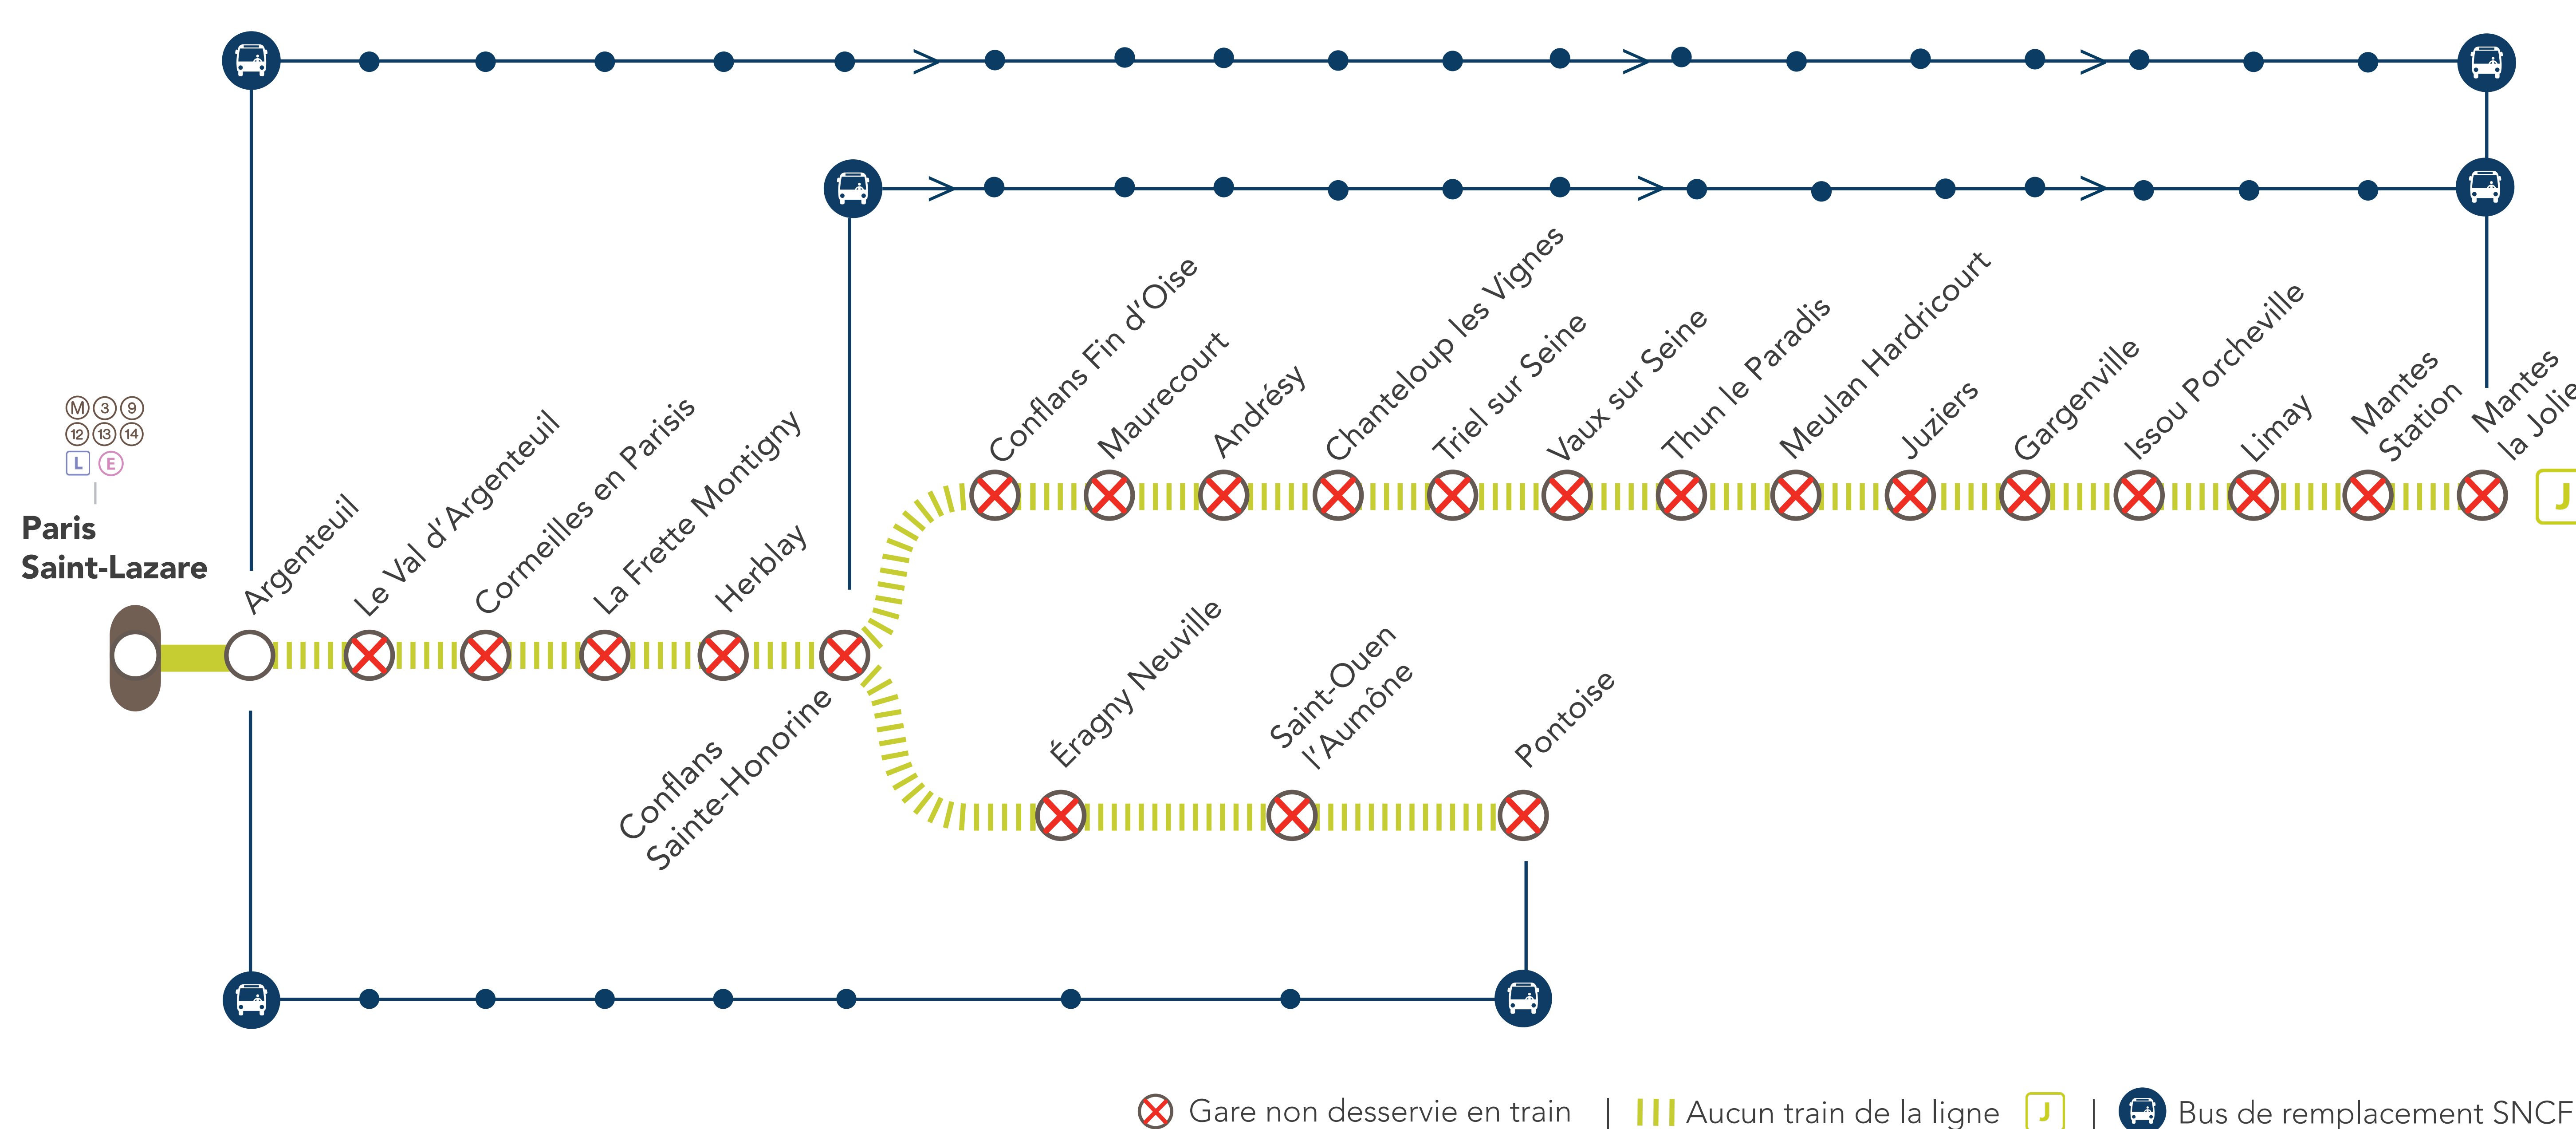

### ENTRE ARGENTEUIL & CONFLANS SAINTE-HONORINE / PONTOISE / MANTES LA JOLIE

**FÉV.**  
**08**  
au **26**

#### + D'INFOS

- ➔ sur l'appli via Navigo
- ➔ sur le fil Twitter
- ➔ sur Transilien.com
- ➔ sur le blog des lignes
- ➔ sur les appli SNCF
- ➔ en gare

#### Pourquoi ces travaux ?

Des travaux ont lieu sur vos lignes afin d'effectuer la maintenance et la régénération des voies.

⊗ Gare non desservie en train | - - - - - Aucun train de la ligne J | 🚌 Bus de remplacement SNCF

### 🚌 ARGENTEUIL > MANTES LA JOLIE (OMNIBUS) + 90 MIN

AU DÉPART DE	JOURS	PREMIERS DÉPARTS	DERNIERS DÉPARTS	FRÉQUENCES
Argenteuil	Semaine	22 : 42	22 : 42	
GARES DESSERVIES				
• ARGENTEUIL • VAL D'ARGENTEUIL • CORMEILLES EN PARISIS • LA FRETTE MONTIGNY • HERBLAY • CONFLANS SAINTE-HONORINE • CONFLANS FIN D'OISE • MAURECOURT • ANDRÉSY • CHANTELOUP LES VIGNES • TRIEL SUR SEINE • VAUX SUR SEINE • THUN LE PARADIS • MEULAN HARDRICOURT • JUZIENS • GARGENVILLE • ISSOU PORCHEVILLE • LIMAY • MANTES STATION • MANTES LA JOLIE				