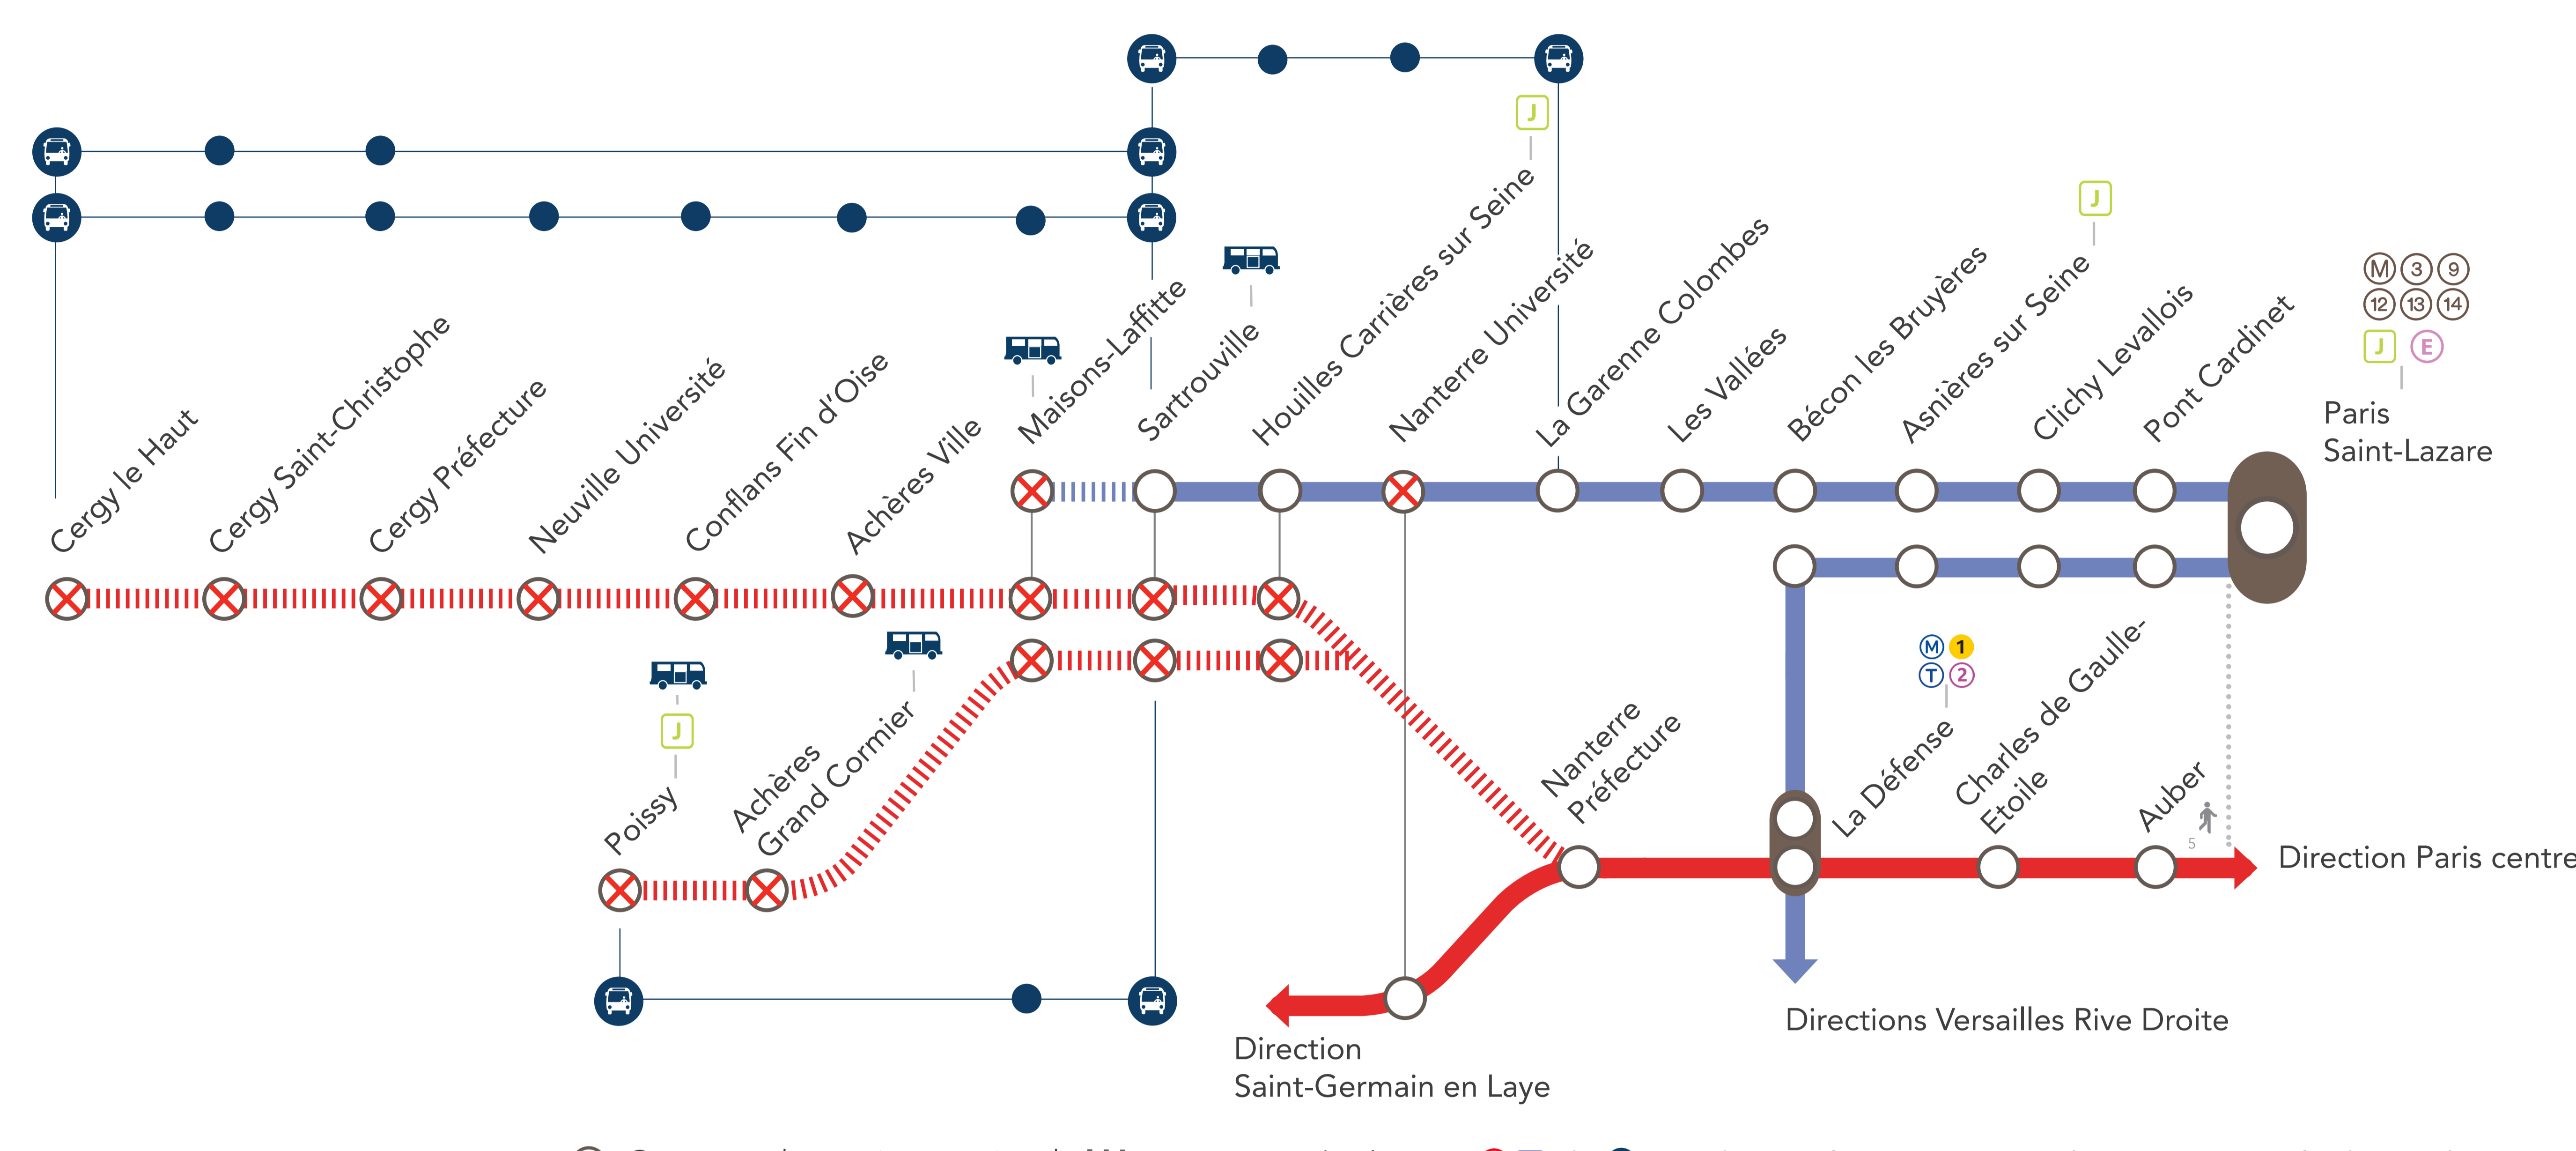

INFO TRAVAUX

INTERRUPTION DE CIRCULATION

LIGNE A FERMÉE

ENTRE NANTERRE PRÉFECTURE & CERGY LE HAUT / POISSY À PARTIR DE 21H30

LIGNE L NORD FERMÉE

ENTRE SARTROUVILLE & MAISONS-LAFFITTE À PARTIR DE 21H50

DESSERTE MODIFIÉE

NON DESSERTE DE NANTERRE UNIVERSITÉ À PARTIR DE 00H05

FÉV.

08

au **26**

MARS

1^{er}

au **05**

+ D'INFOS

- sur l'appli via Navigo
- sur le fil Twitter
- sur Transilien.com et sur ratp.fr
- sur les appli SNCF et RATP
- sur le blog des lignes
- en gare

Pourquoi ces travaux ?

Des travaux ont lieu sur vos lignes afin d'effectuer la maintenance et la régénération des voies.

DERNIERS TRAINS LIGNE L À CIRCULER NORMALEMENT*

GARES DE DÉPART	HORAIRES DE DÉPART	DIRECTIONS	HORAIRES D'ARRIVÉE
Paris Saint-Lazare	21:50	→ Maisons-Laffitte	22:15
Maisons-Laffitte	22:04	→ Paris Saint-Lazare	22:30