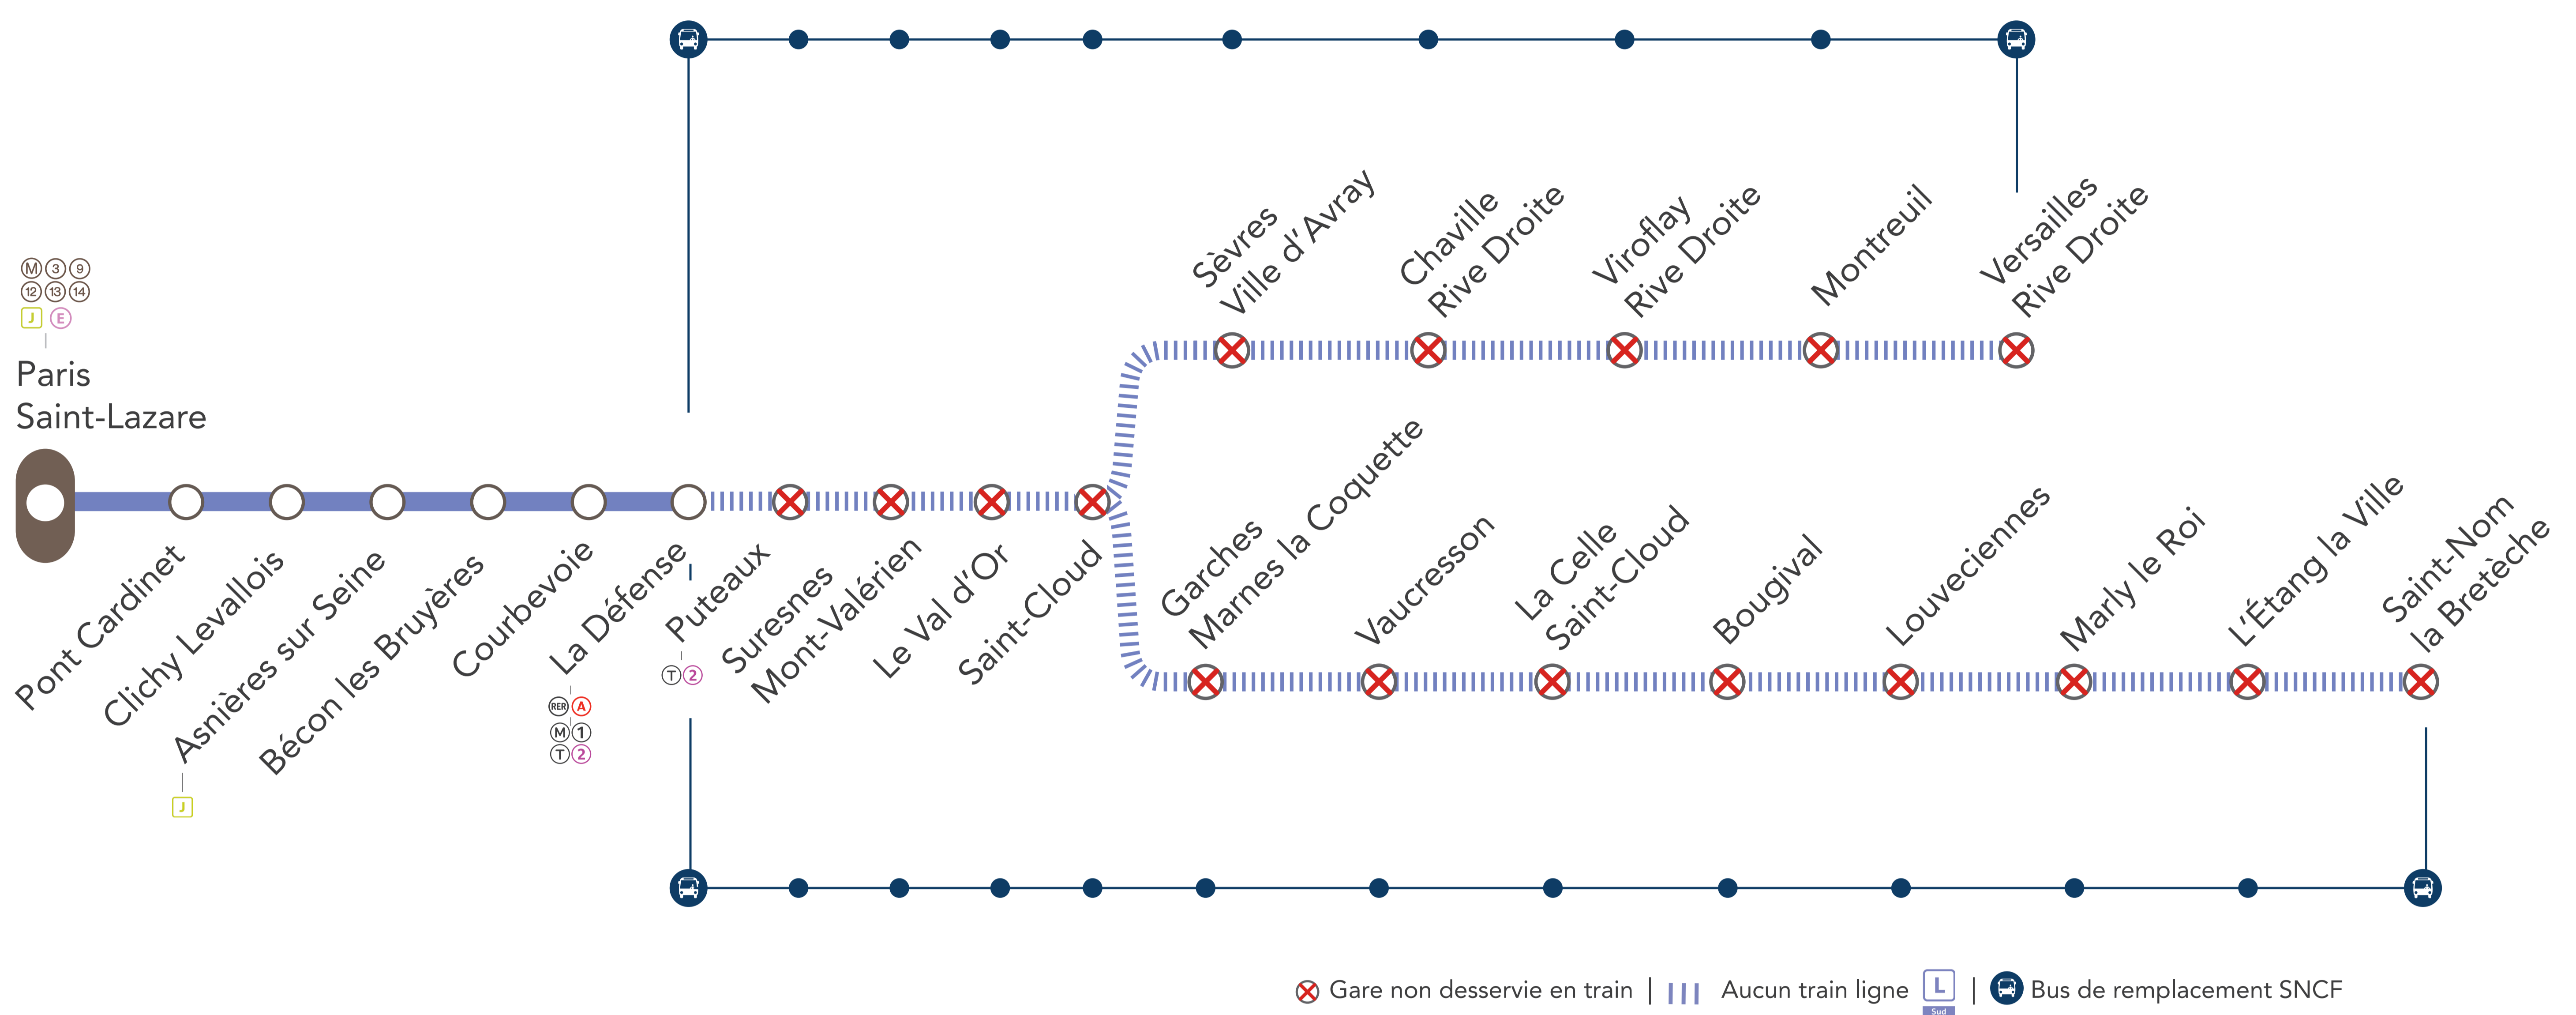

# LIGNE FERMÉE

### ENTRE LA DÉFENSE & VERSAILLES RIVE DROITE / SAINT-NOM LA BRETÈCHE

**FÉV.**  
**08**  
au **26**

**MARS**  
**1<sup>er</sup>**  
au **26**

#### Pourquoi ces travaux ?

Des travaux ont lieu sur votre ligne afin d'effectuer la maintenance et la régénération des voies.

### LA DÉFENSE <> VERSAILLES RIVE DROITE (OMNIBUS) + 40 MIN

AU DÉPART DE	JOURS	PREMIERS DÉPARTS	DERNIERS DÉPARTS	FRÉQUENCES
La Défense	Semaine	22 : 50	01 : 27	30 à 40 minutes
Versailles Rive Droite		21 : 47	00 : 15*	
<b>GARES DESSERVIES</b>				
• LA DÉFENSE • PUTEAUX • SURESNES MONT-VALÉRIEN • LE VAL D'OR • SAINT-CLOUD • SÈVRES VILLE D'AVRAY CHAVILLE RIVE DROITE • VIROFLAY RIVE DROITE • MONTREUIL • VERSAILLES RIVE DROITE				
*LE DERNIER BUS EST PROLONGÉ JUSQU'À PARIS SAINT-LAZARE				