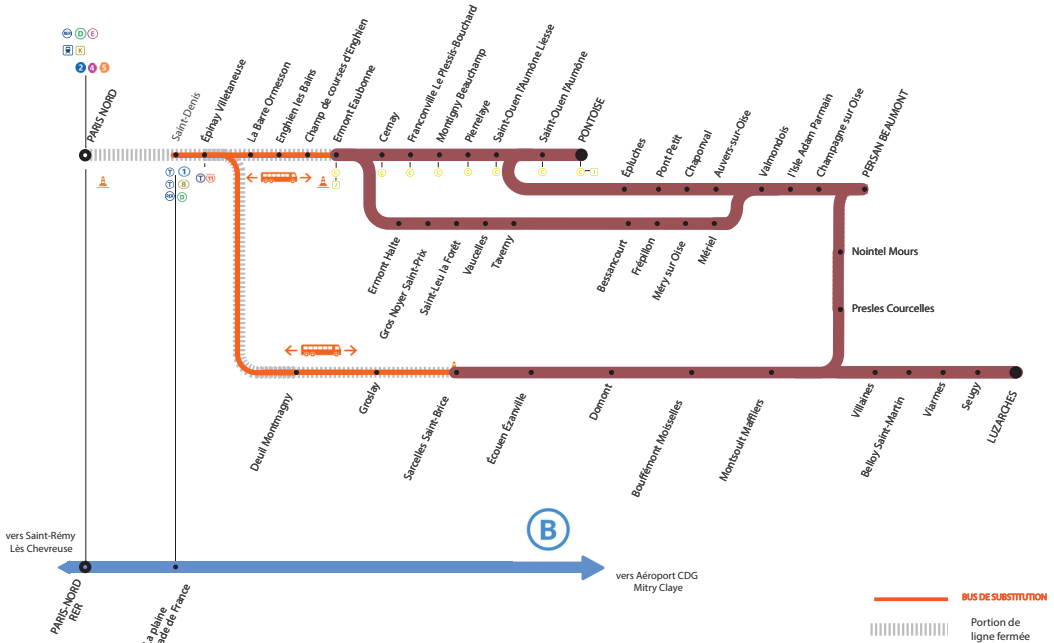

INFO TRAVAUX

À PARTIR DE 23H30

MAINTENANCE SUR LES VOIES DANS LE SECTEUR D'ÉPINAY VILLETANEUSE

AUCUN TRAIN **H** ENTRE
PARIS NORD <>
ERMONT EAUBONNE

FEVRIER

lu	ma	me	je	ve	sa	di
1	2	3	4	5	6	7
8	9	10	11	12	13	14
15	16	17	18	19	20	21
22	23	24	25	26	27	28

AUCUN TRAIN **H** ENTRE
PARIS NORD <>
SARCELLES ST-BRICE

+ D'INFORMATION

➔ sur l'appli Vianavigo

➔ sur transilien.com

➔ sur l'appli SNCF

➔ maligne@sncf.fr

BUS LA PLAINE STADE DE FRANCE <>
ERMONT EAUBONNE

BUS LA PLAINE STADE DE FRANCE <>
SARCELLES ST-BRICE

les horaires des bus sont donnés à titre indicatif et peuvent évoluer selon les conditions du trafic

PARIS NORD <> SARCELLES ST-BRICE

Bus de remplacement entre

La Plaine Stade de France

<> Sarcelles St-Brice

La Plaine Stade de France

>

Ecouen Ezanville

	125503	124797	BUS	BUS	BUS	BUS
Paris Gare du Nord	23:04	23:34				
La Plaine Stade de France			00:29	00:39	01:05	01:15
St Denis	23:09	23:39	00:44	00:54	01:20	01:30
Epinay Villetaneuse	23:13	23:43	01:12	01:22	01:48	01:58
Deuil Montmagny	23:16	23:46	01:27	01:37	02:03	02:13
Groslay	23:19	23:49	01:39	01:49	02:15	02:25
Sarcelles St Brice	23:22	23:52	01:48	01:58	02:24	02:34
Ecouen Ezanville	23:26	23:56	02:03	02:13	02:39	02:49
	Prolongé jusqu'à Luzarches	Prolongé jusqu'à Persan via Montsout		Prolongé jusqu'à Persan via Montsout		Prolongé jusqu'à Persan via Montsout