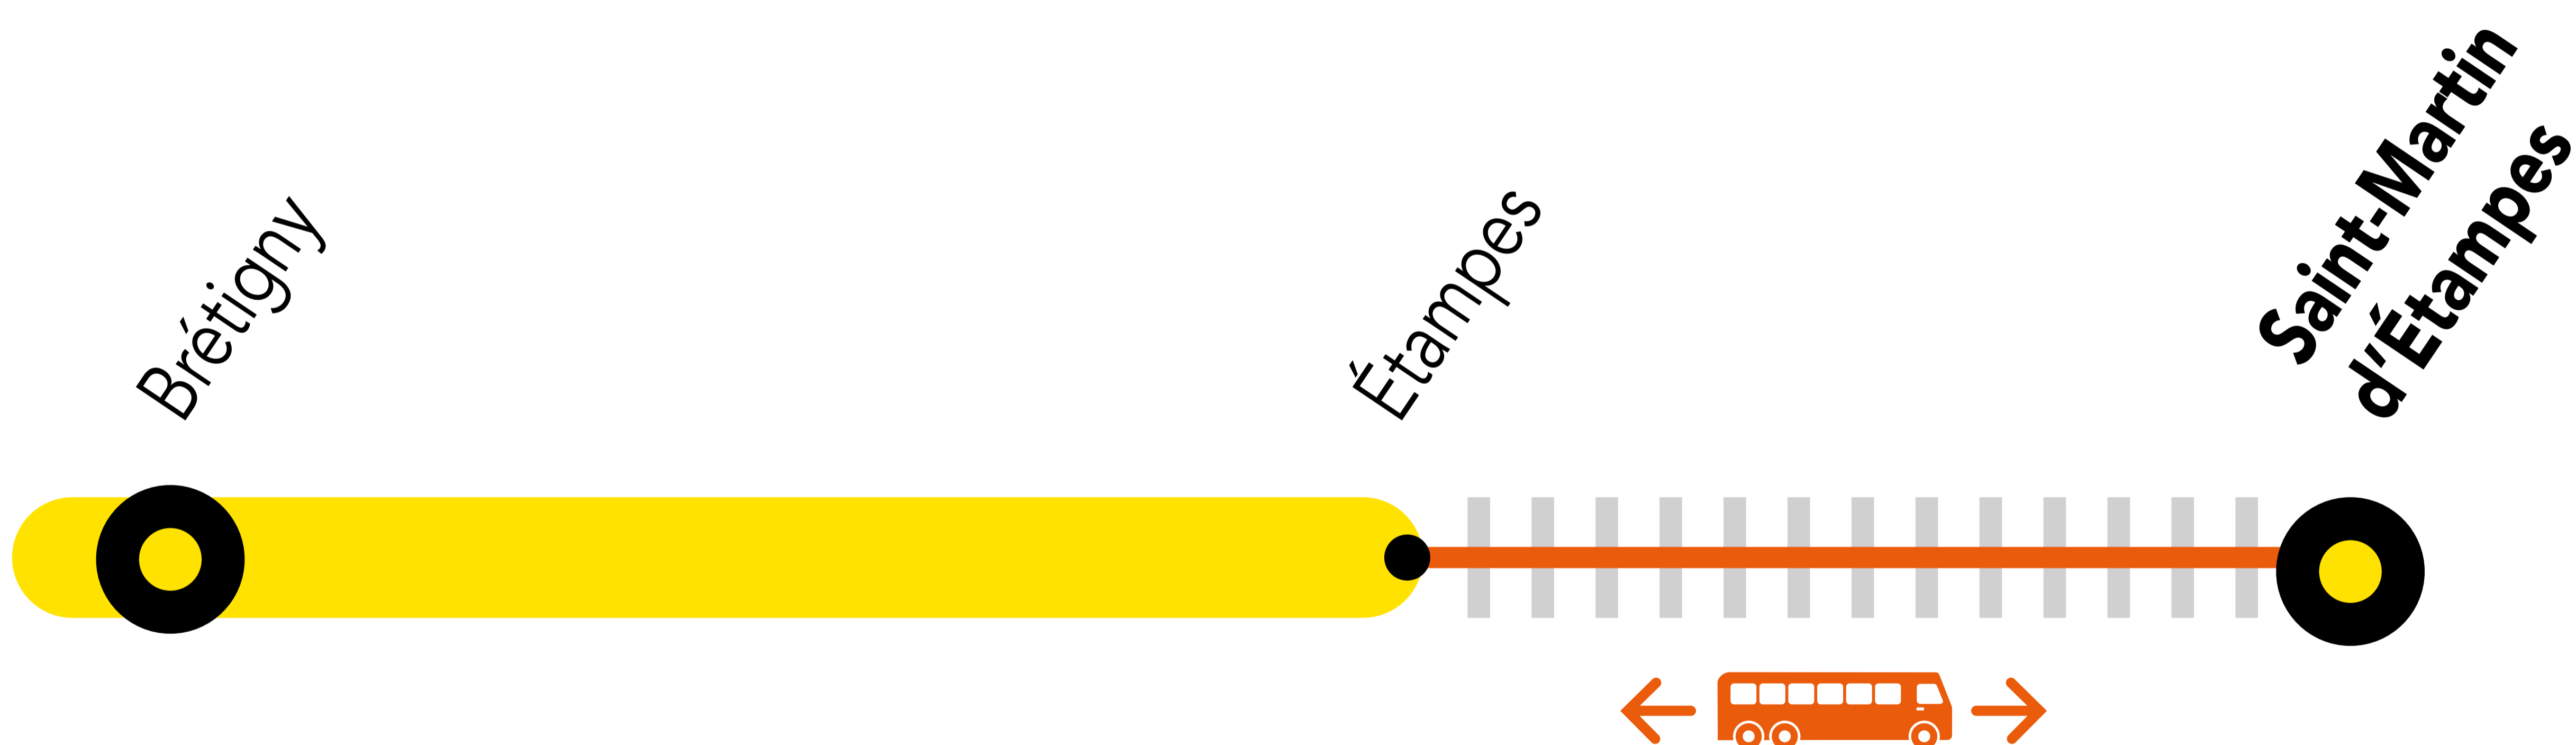

## AUCUN TRAIN DE 8H45 À 16H30 ENTRE ÉTAMPES ET ST-MARTIN D'ÉTAMPES

Circulation normale Portion de ligne impactée Bus de substitution

### BUS DE SUBSTITUTION / ALLONGEMENT DE TRAJET

ÉTAMPES → SAINT-MARTIN D'ÉTAMPES + 5 MIN

#### DERNIERS TRAINS À CIRCULER NORMALEMENT

Gares de départ par ordre alphabétique	EN DIRECTION DE	DERNIER TRAIN	TYPE DE TRAIN
Brétigny	→ Saint-Martin d'Étampes	08:05	ELBA
Étampes	→ Saint-Martin d'Étampes	08:29	ELBA
Saint-Martin d'Étampes	→ Brétigny	08:55	SARA
	→ Étampes	08:55	SARA

#### PREMIERS TRAINS À CIRCULER NORMALEMENT

Gares de départ par ordre alphabétique	EN DIRECTION DE	PREMIER TRAIN	TYPE DE TRAIN
Brétigny	→ Saint-Martin d'Étampes	16:05	ELBA
Étampes	→ Saint-Martin d'Étampes	16:29	ELBA
Saint-Martin d'Étampes	→ Brétigny	16:55	SARA
	→ Étampes	16:55	SARA