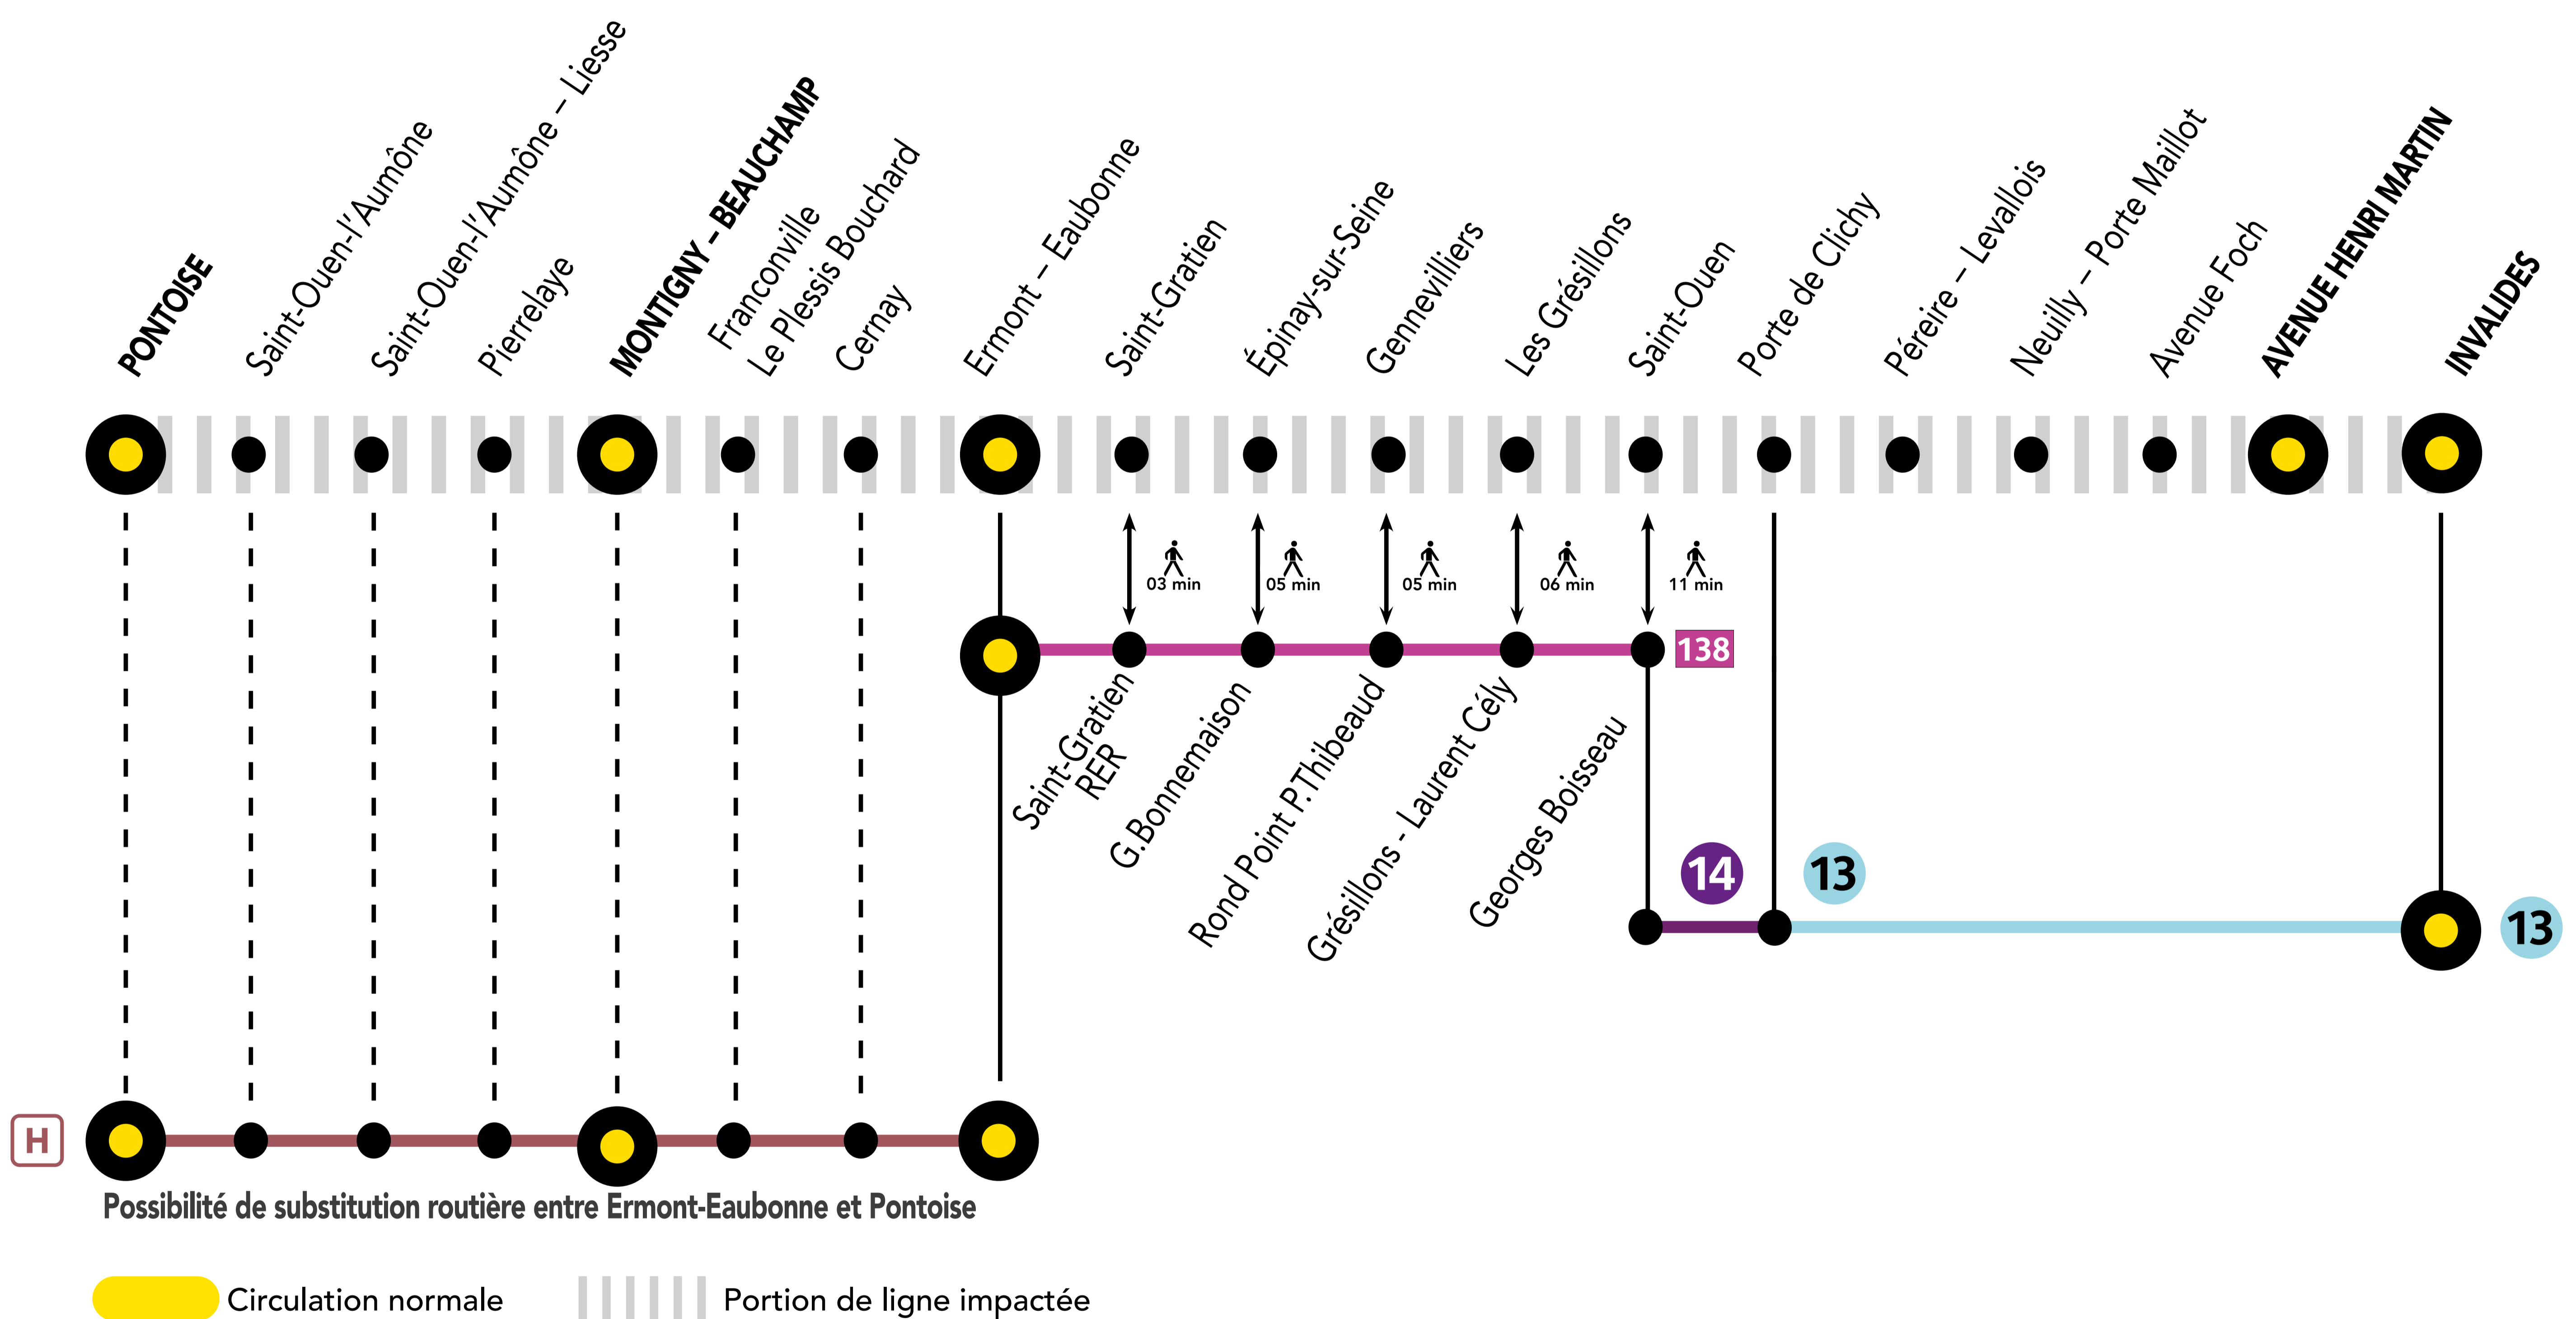

## + D'INFORMATION

➔ au guichet

➔ sur les applis SNCF et Ma Ligne C

➔ sur [transilien.com](https://www.transilien.com)

➔ sur [malignec.transilien.com](https://www.malignec.transilien.com)

# AUCUN TRAIN À PARTIR DE 23H00 ENTRE AV HENRI MARTIN ET PONTOISE

### RENFORCEMENT BUS RATP / ALLONGEMENT DE TRAJET

🕒 G. BOISSEAU ← 138 → ERMONTEAUBONNE + 30 À 45 MIN

🕒 ERMONTEAUBONNE ← H → PONTOISE + 15 MIN

### DERNIERS TRAINS À CIRCULER NORMALEMENT

GARES de départ par ordre alphabétique	DIRECTION	DERNIER TRAIN	TYPE DE TRAIN
Avenue Henri Martin	➔ Montigny-Beauchamp	22:55	GOTA
Montigny-Beauchamp	➔ Avenue Henri Martin	22:25	ROMI