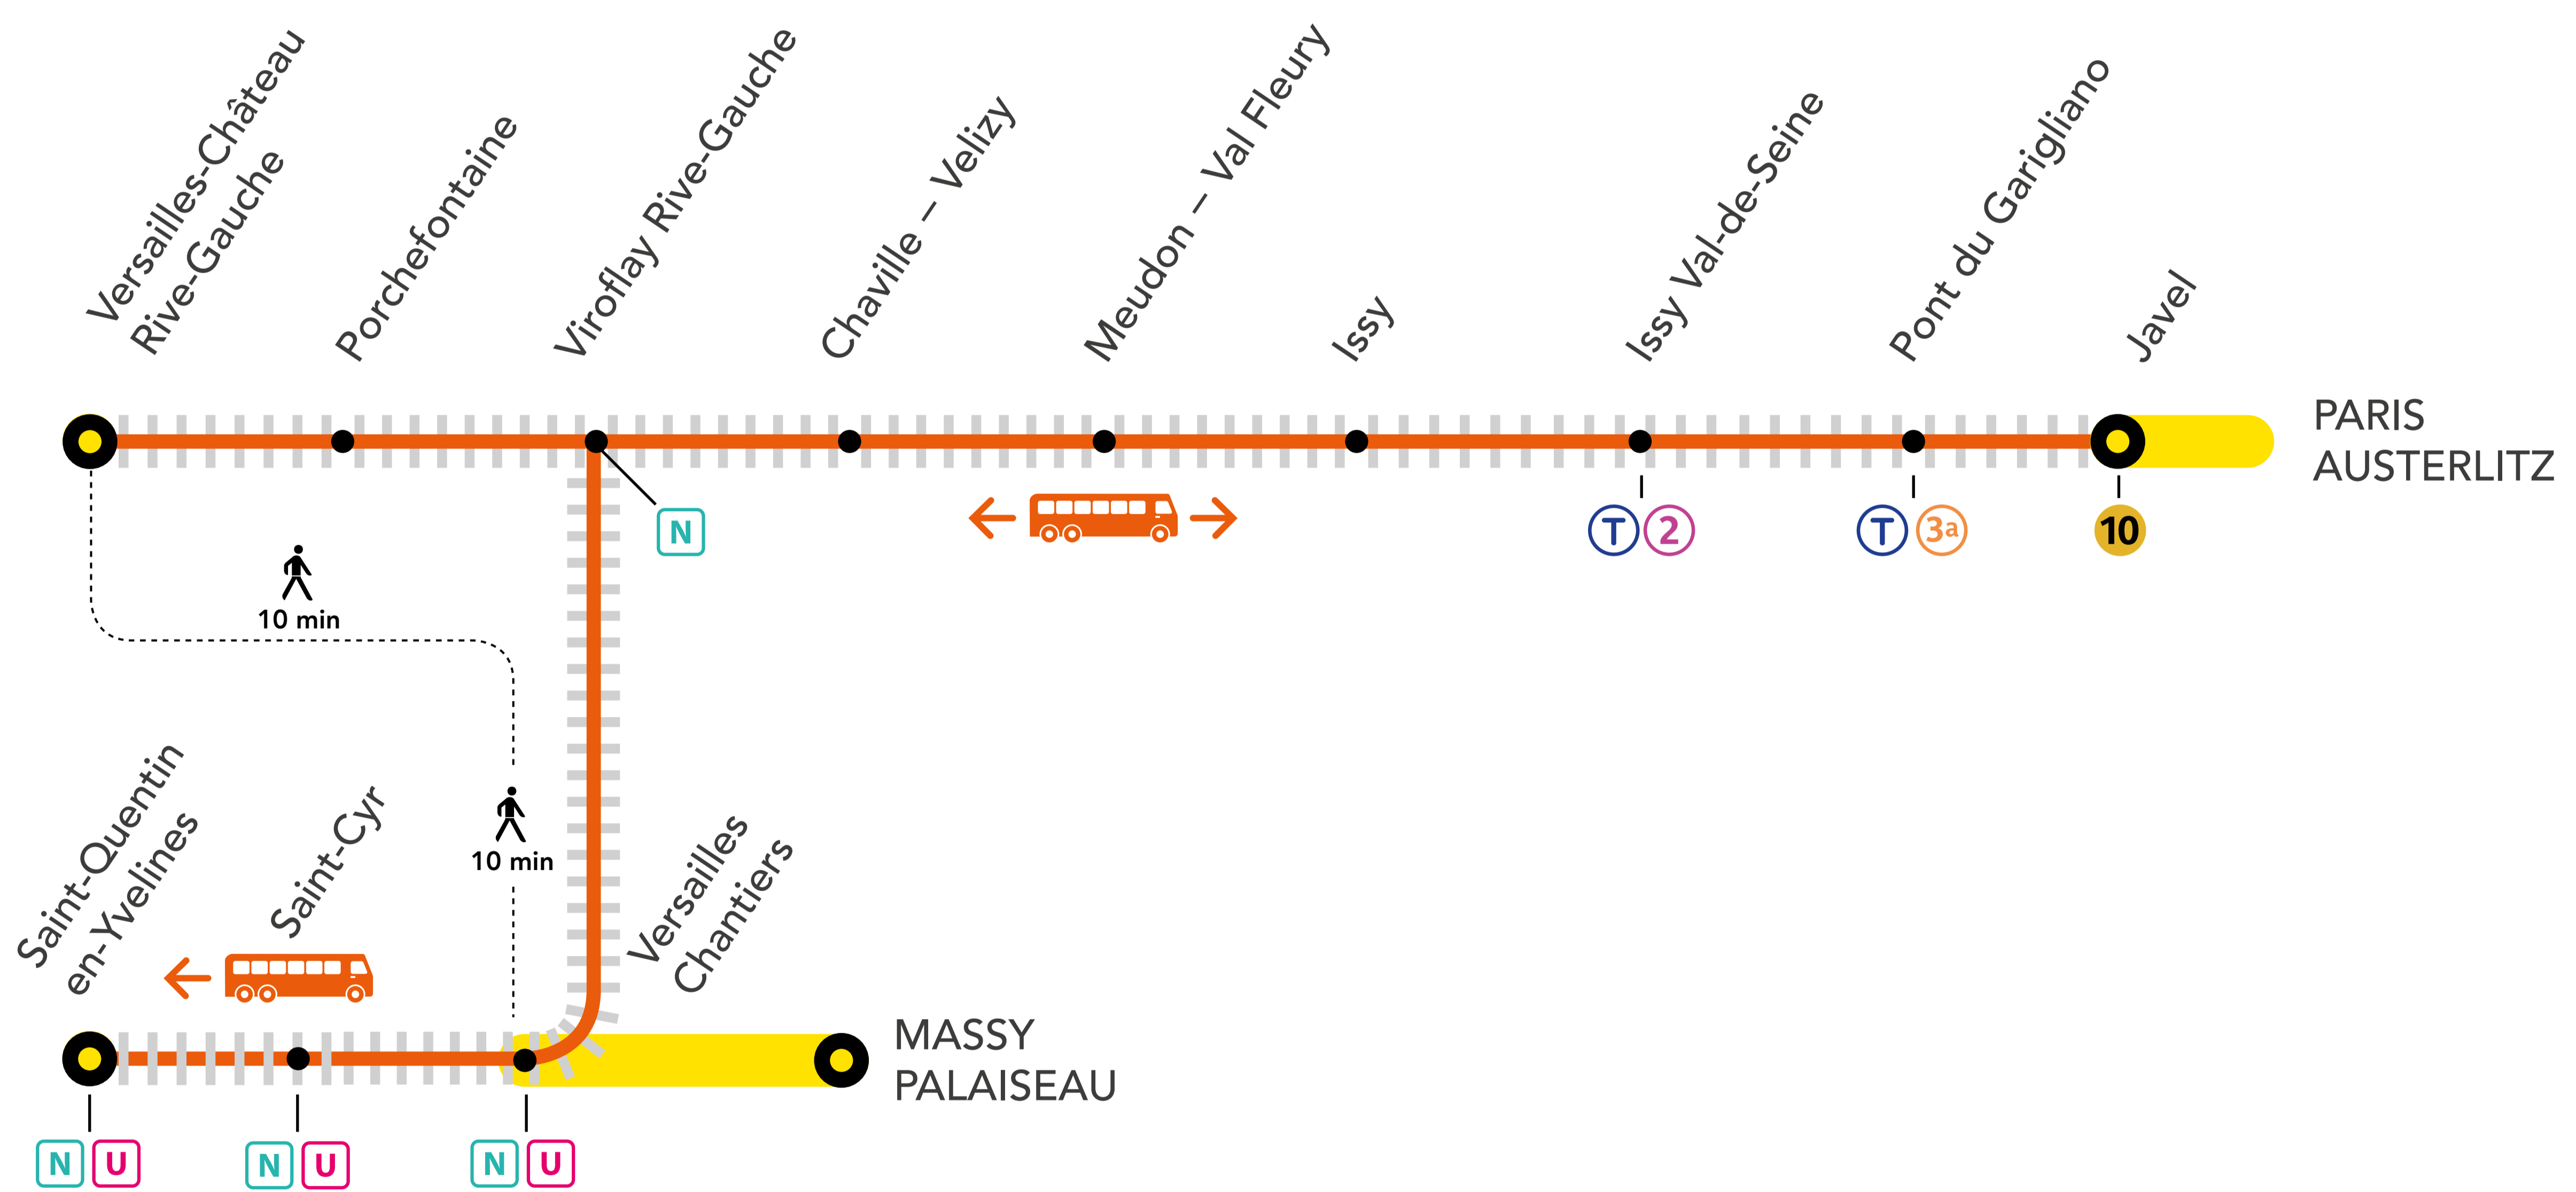

➔ au guichet

## AUCUN TRAIN À PARTIR DE 22H30 ENTRE VERSAILLES-CHÂTEAU RIVE-GAUCHE ET JAVEL LE DERNIER TRAIN SARA EST SUPPRIMÉ ENTRE JAVEL ET ST QUENTIN-EN-YVELINES

Circulation normale    Bus de substitution    Portion de ligne fermée

### ALLONGEMENT DE TRAJET

JAVEL → SAINT-QUENTIN-EN-YVELINES **+30 MIN**  
 JAVEL ← VERSAILLES-CHÂTEAU RIVE G **+30 MIN**

### DERNIERS TRAINS À CIRCULER NORMALEMENT

GARES de départ

par ordre alphabétique	EN DIRECTION DE	DERNIER TRAIN	TYPE DE TRAIN
Javel	→ Versailles-Château Rive-Gauche	23:11	VICK
	→ Saint-Quentin-en-Yvelines	23:02	SARA
Saint-Quentin-en-Yvelines	→ Javel	22:40	ALBA
Versailles-Château Rive-Gauche	→ Javel	22:25	JILL
	→ Versailles-Château Rive-Gauche	22:54	ALBA
Viroflay Rive-Gauche	→ Versailles-Château Rive-Gauche	23:29	VICK
	→ Saint-Quentin-en-Yvelines	23:22	SARA