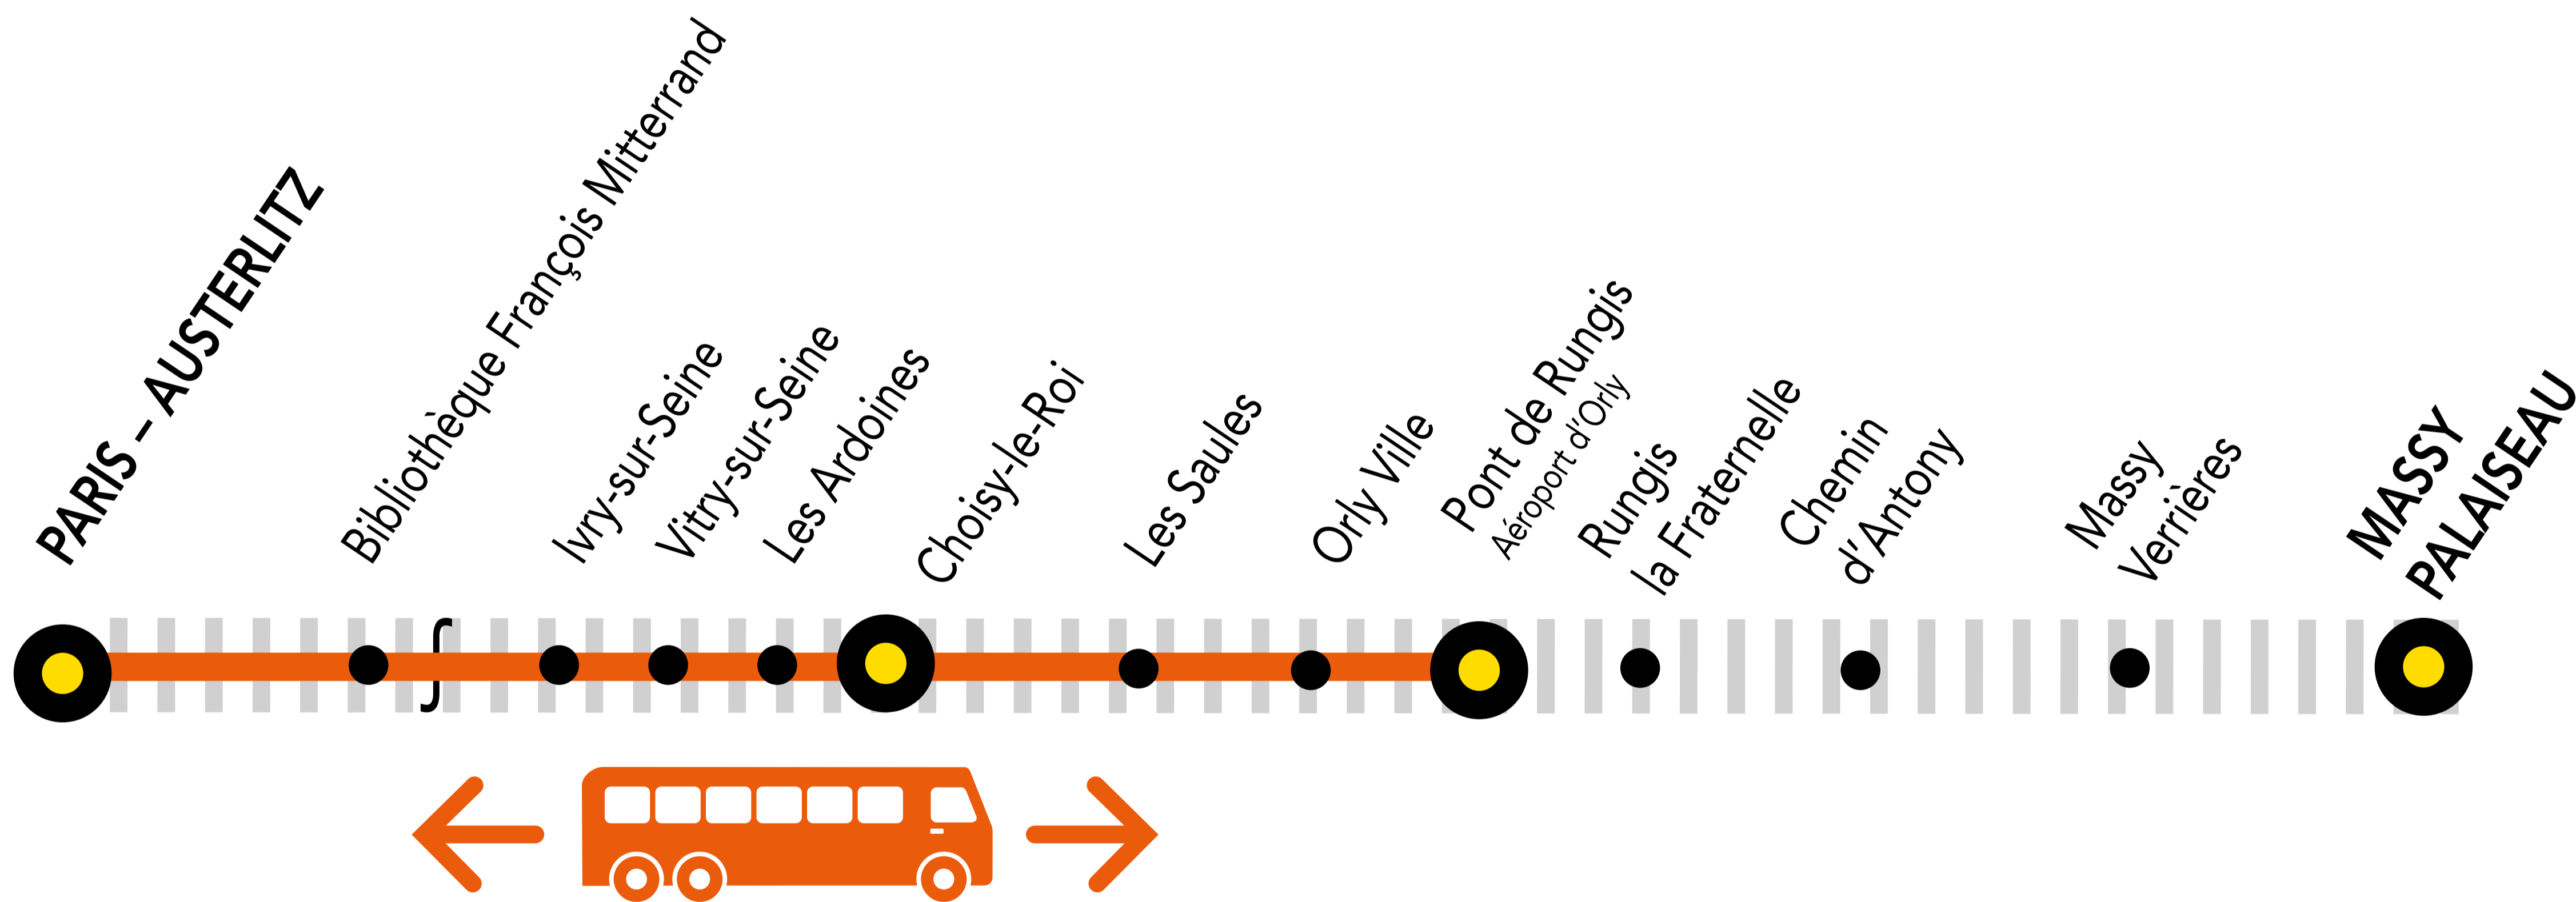

## + D'INFORMATION

➤ sur Vianavigo

➤ sur transilien.com

➤ sur l'Assistant SNCF

➤ au guichet

# AUCUN TRAIN À PARTIR DE 22H20 ENTRE PARIS AUSTERLITZ ET PONT DE RUNGIS

Circulation normale
  Portion de ligne impactée
  Bus de substitution

## BUS DE SUBSTITUTION / ALLONGEMENT DE TRAJET

🕒 PARIS-AUSTERLITZ ← 🚌 → PONT DE RUNGIS + 35 MIN

Gares de départ par ordre alphabétique	EN DIRECTION DE	DERNIER TRAIN	TYPE DE TRAIN
Paris-Austerlitz	→ Massy Palaiseau	21:42	MONA
	→ Les Saules	22:12	ROMI
	→ Pont de Rungis	22:12	ROMI

#LeReseauAvanceIDF