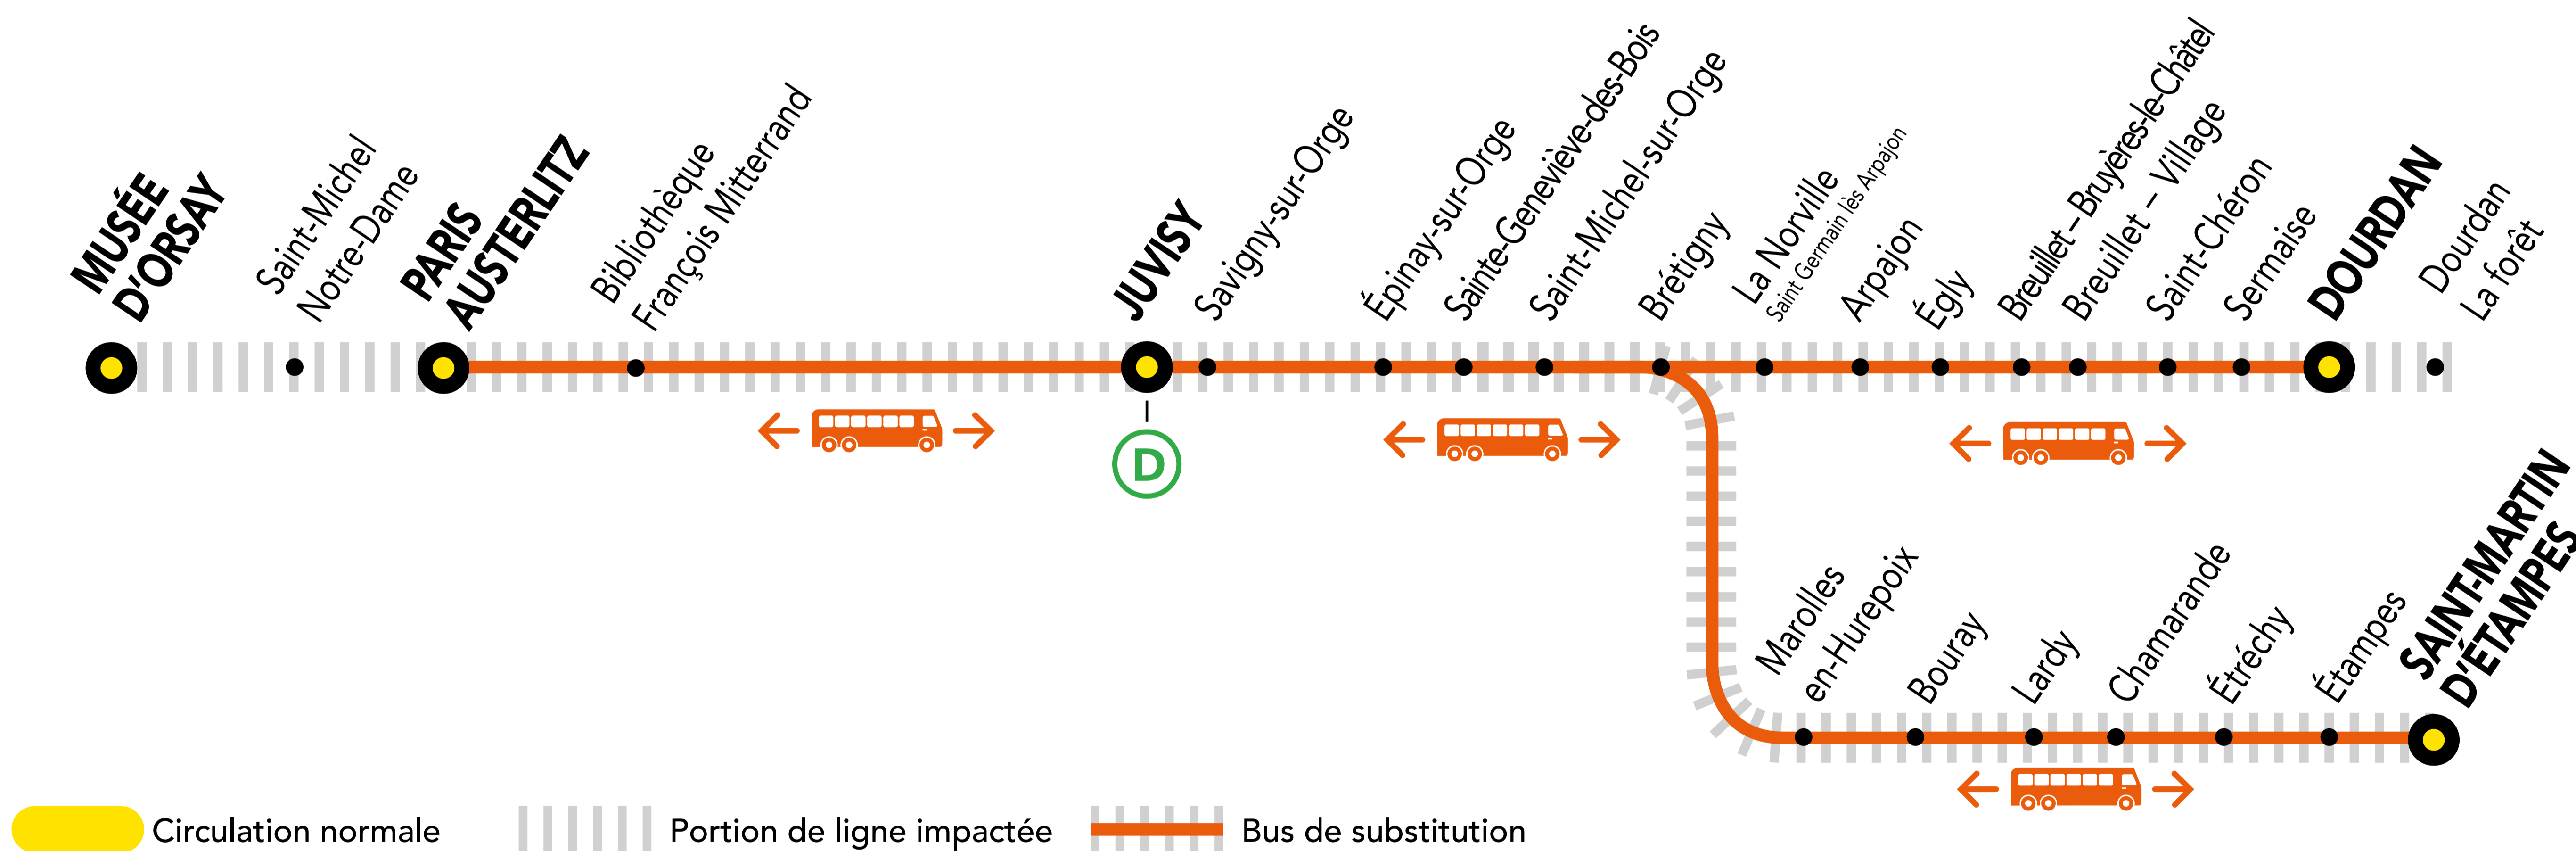

INFO TRAVAUX

FÉV.
07,14,
21 et 28

DIMANCHE

+ D'INFORMATION
 ↗ sur Vianavigo ↗ sur transilien.com
 ↗ sur l'Assistant SNCF ↗ au guichet

AUCUN TRAIN À PARTIR DE 23H00
ENTRE MUSÉE D'ORSAY ET DOURDAN

AUCUN TRAIN À PARTIR DE 23H30
ENTRE MUSÉE D'ORSAY ET
SAINT-MARTIN D'ÉTAMPES

BUS DE SUBSTITUTION / ALLONGEMENT DE TRAJET

- 🕒 PARIS – AUSTERLITZ ← → DOURDAN + 1h30 MIN
- 🕒 PARIS – AUSTERLITZ ← → SAINT-MARTIN D'ÉTAMPES + 1h40 MIN

DERNIERS TRAINS À CIRCULER NORMALEMENT

Gares de départ par ordre alphabétique	EN DIRECTION DE	DERNIER TRAIN	TYPE DE TRAIN
Brétigny	→ Dourdan	22:51	DEBA
	→ Musée d'Orsay	22:10	ORET
Dourdan	→ Saint-Martin d'Étampes	23:20	ELBA
	→ Musée d'Orsay	21:08	ORDO
Juvisy	→ Dourdan	22:32	DEBA
	→ Musée d'Orsay	23:31	VICK
Musée d'Orsay	→ Saint-Martin d'Étampes	23:01	ELBA
	→ Dourdan	22:09	DEBA
Saint-Martin d'Étampes	→ Brétigny	22:38	ELBA
	→ Juvisy	00:29	JILL
	→ Saint-Martin d'Étampes	22:38	ELBA
Musée d'Orsay	→ Musée d'Orsay	21:41	ORET