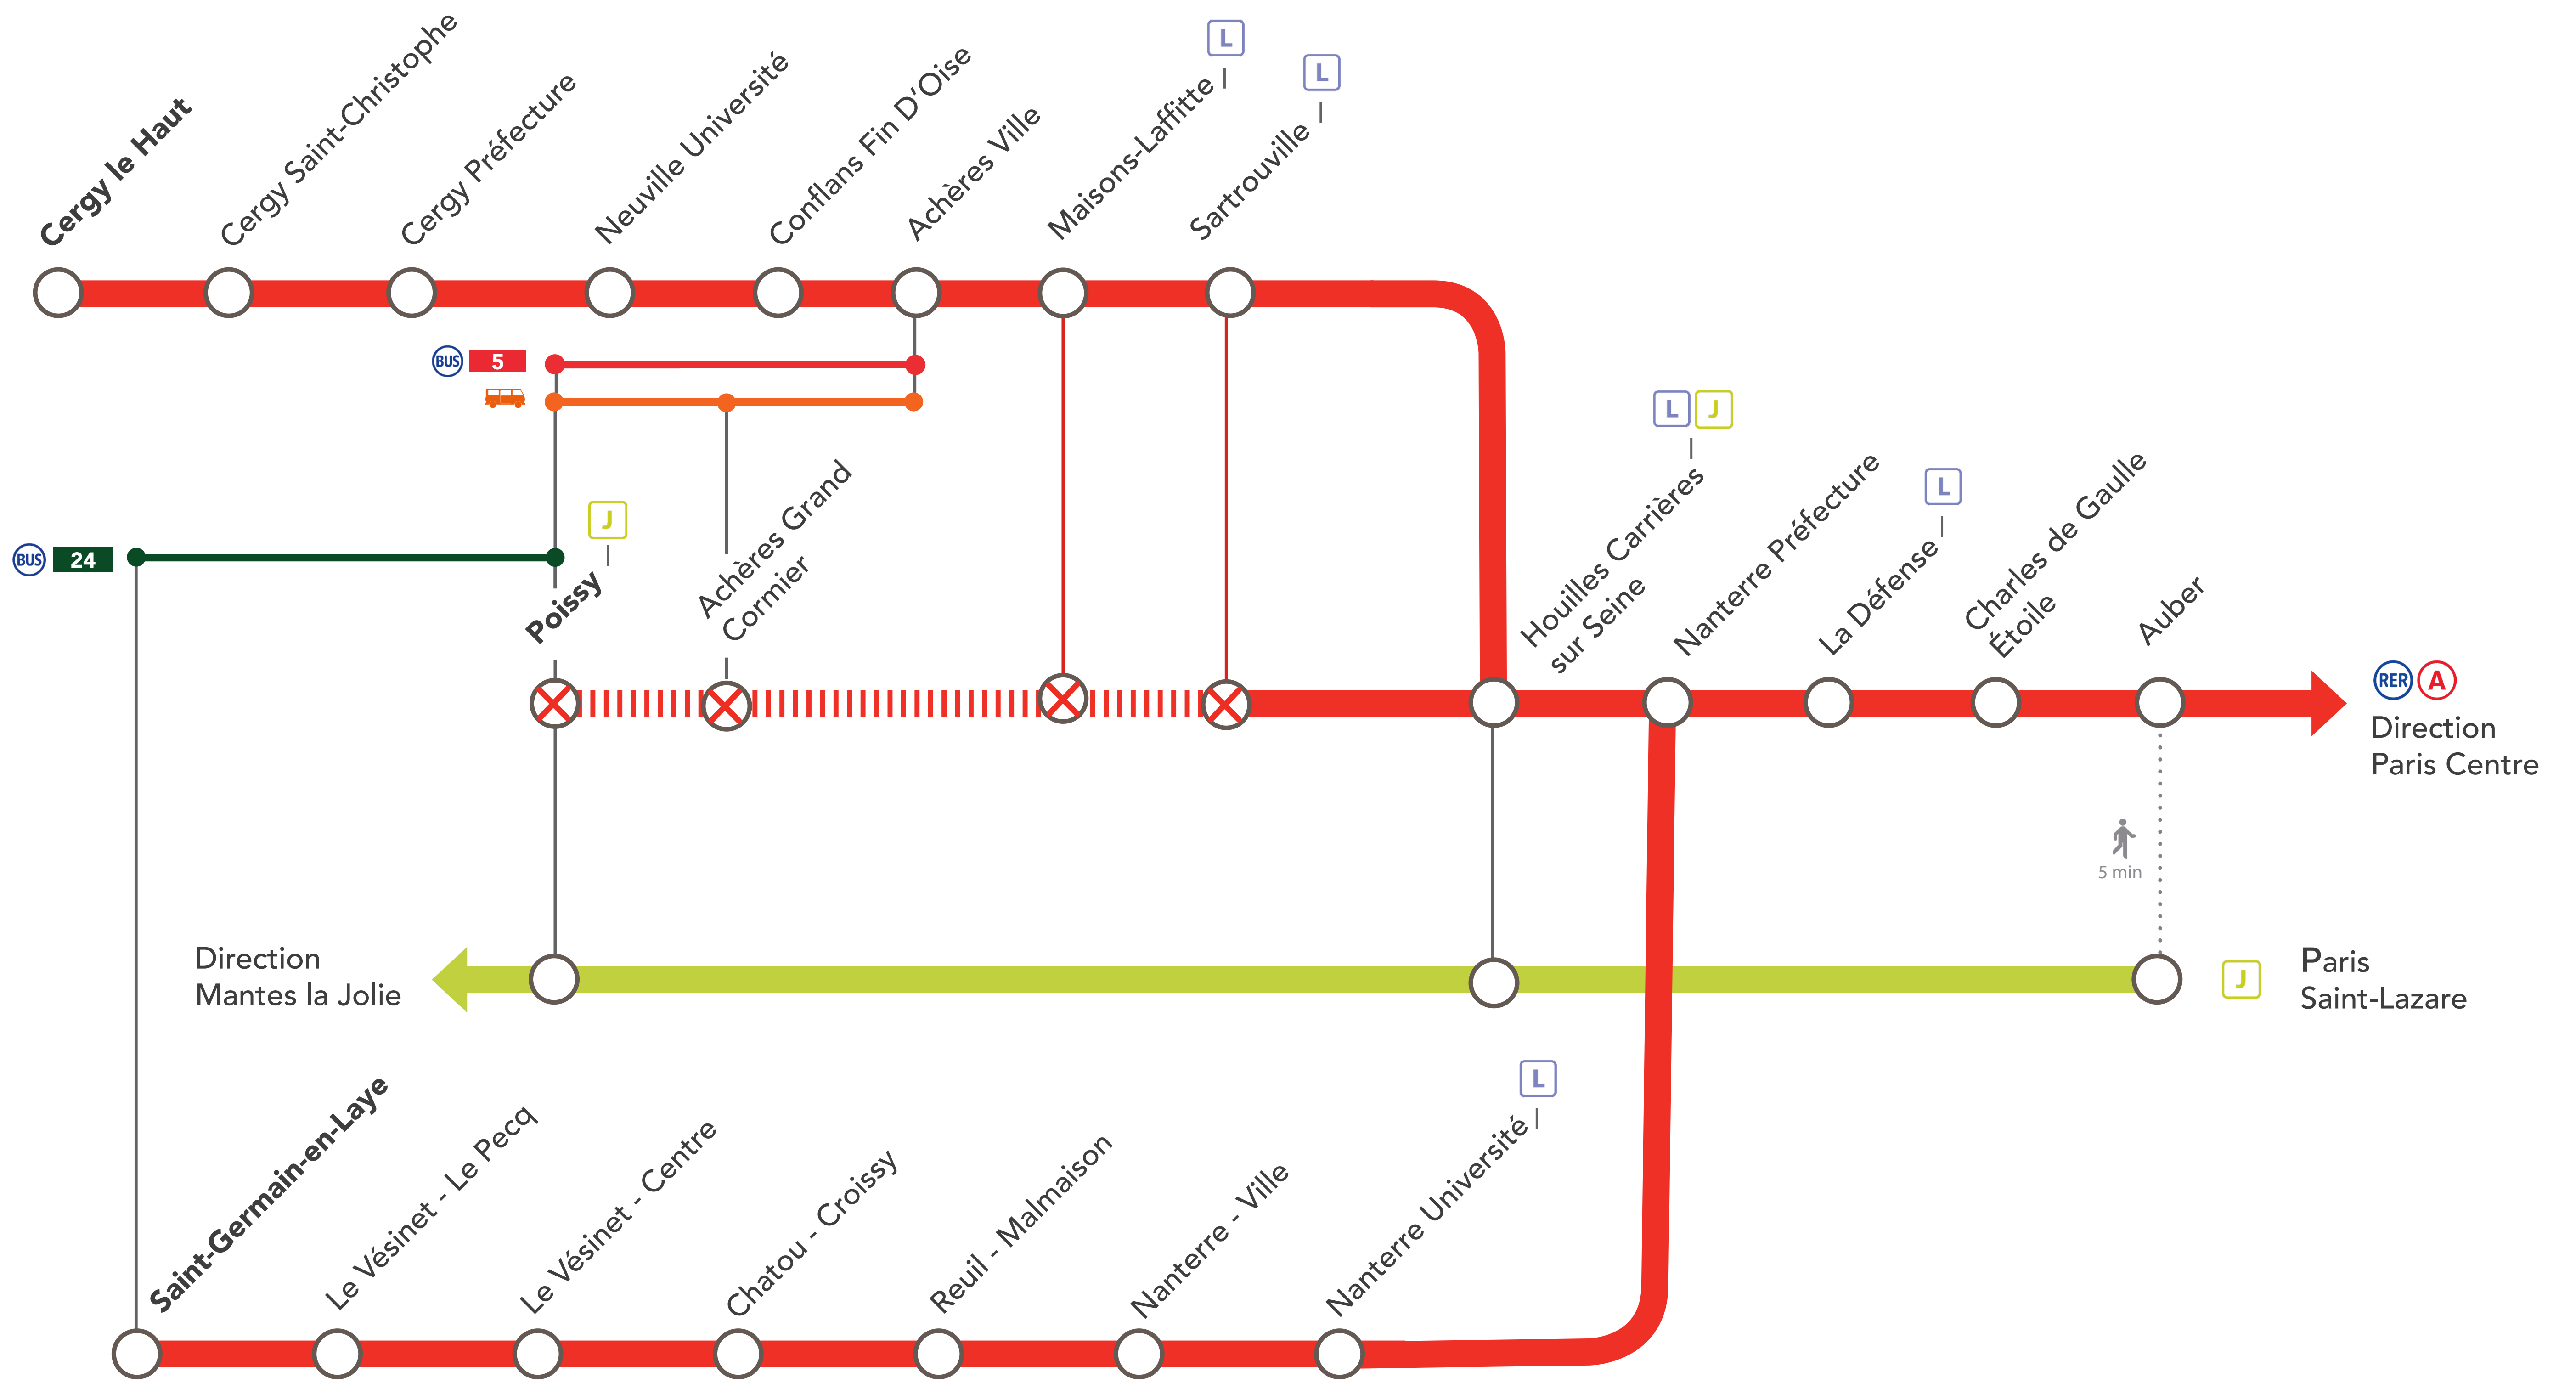

INFO TRAVAUX

INTERRUPTION DE CIRCULATION

RER A FERMÉ

LE WEEK-END ENTRE SARTROUVILLE & POISSY

JANV.

16
et 17

+ D'INFOS

- Sur l'application Via Navigo
- Sur les sites Transilien / RATP
- Sur les applications SNCF / RATP
- En gare

Pourquoi ces travaux ?

Des travaux ont lieu sur le RER A pour le renouvellement des voies et du ballast à Poissy.

⊗ Gare non desservie en train ||| Aucun train ⓐ ⓑ Renforcement de lignes régulières 🚌 Navette à la demande SNCF

RENFORCEMENT DE LIGNES RÉGULIÈRES

Saint-Germain-en-Laye ← 24 → Poissy

Achères Ville ← 5 → Poissy

NAVETTE À LA DEMANDE

Achères Grand Cormier ← → Achères Ville / Poissy